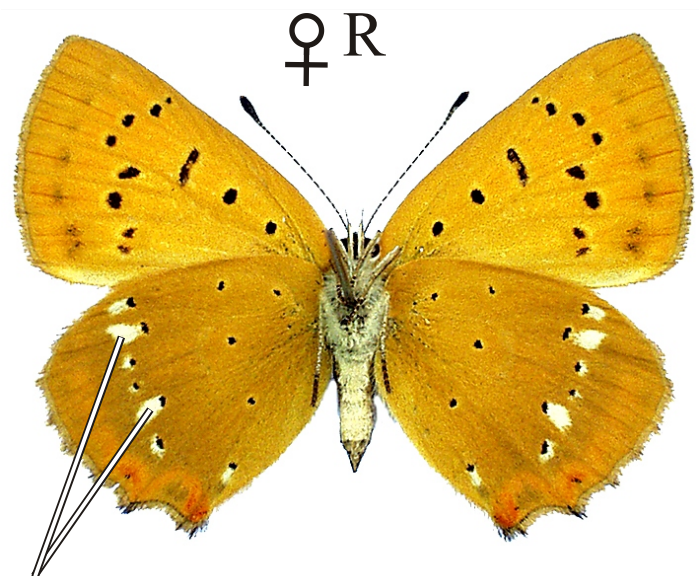

Lycaena virgaureae - ohniváček celíkový

líc ohnivě
červený

černá skvrna chybí

řada bílých skvrn

Rozpětí kř.: 30-34 mm, doba letu: 1 gen., VI.-VIII.

Podobné druhy: *Lycaena dispar*, *L. alciphron*, *L. hippothoe*, *L. tityrus*