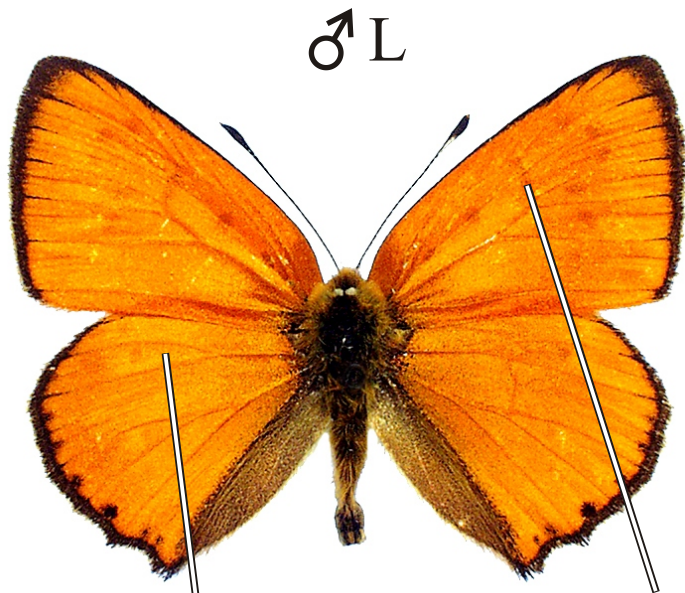

Lycaena virgaureae - ohniváček celíkový

líc ohnivě
červený

černá skvrna chybí

řada bílých skvrn

Rozpětí kř.: 30-34 mm, doba letu: 1 gen., VI.-VIII.

Podobné druhy: *Lycaena dispar*, *L. alciphron*, *L. hippothoe*, *L. tityrus*