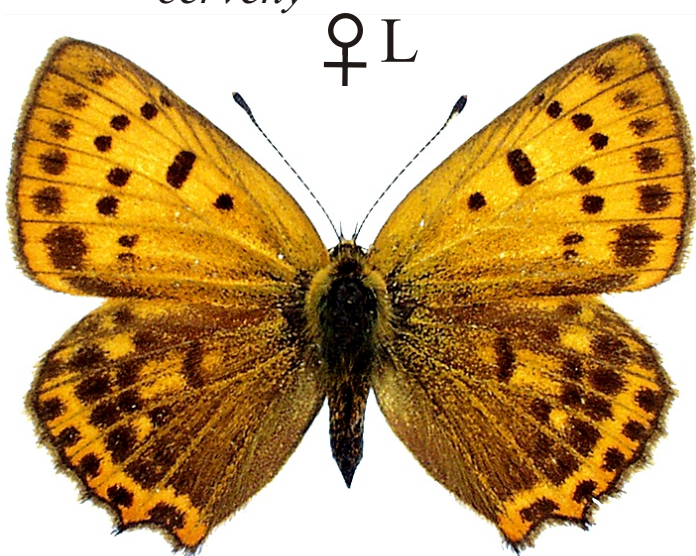

Lycaena virgaureae - ohniváček celíkový

líc ohnivě
červený

černá skvrna chybí

řada bílých skvrn

Rozpětí kř.: 30-34 mm, doba letu: 1 gen., VI.-VIII.

Podobné druhy: *Lycaena dispar*, *L. alciphron*, *L. hippothoe*, *L. tityrus*