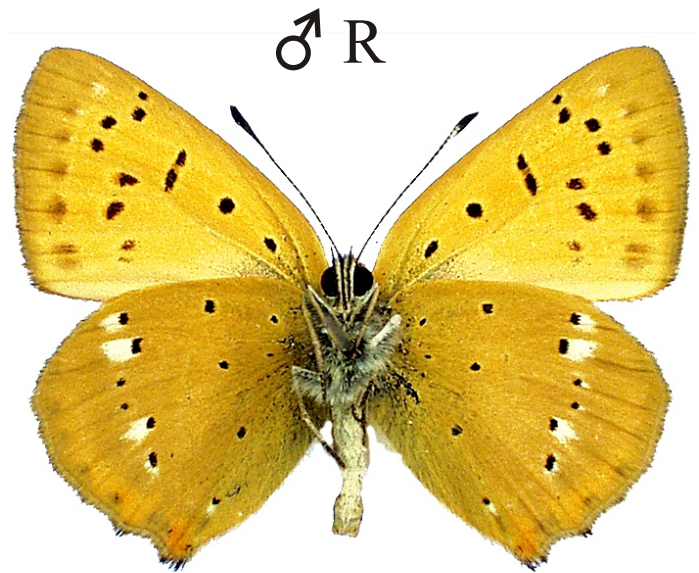

Lycaena virgaureae - ohniváček celíkový

líc ohnivě
červený

černá skvrna chybí

řada bílých skvrn

Rozpětí kř.: 30-34 mm, doba letu: 1 gen., VI.-VIII.

Podobné druhy: *Lycaena dispar*, *L. alciphron*, *L. hippothoe*, *L. tityrus*