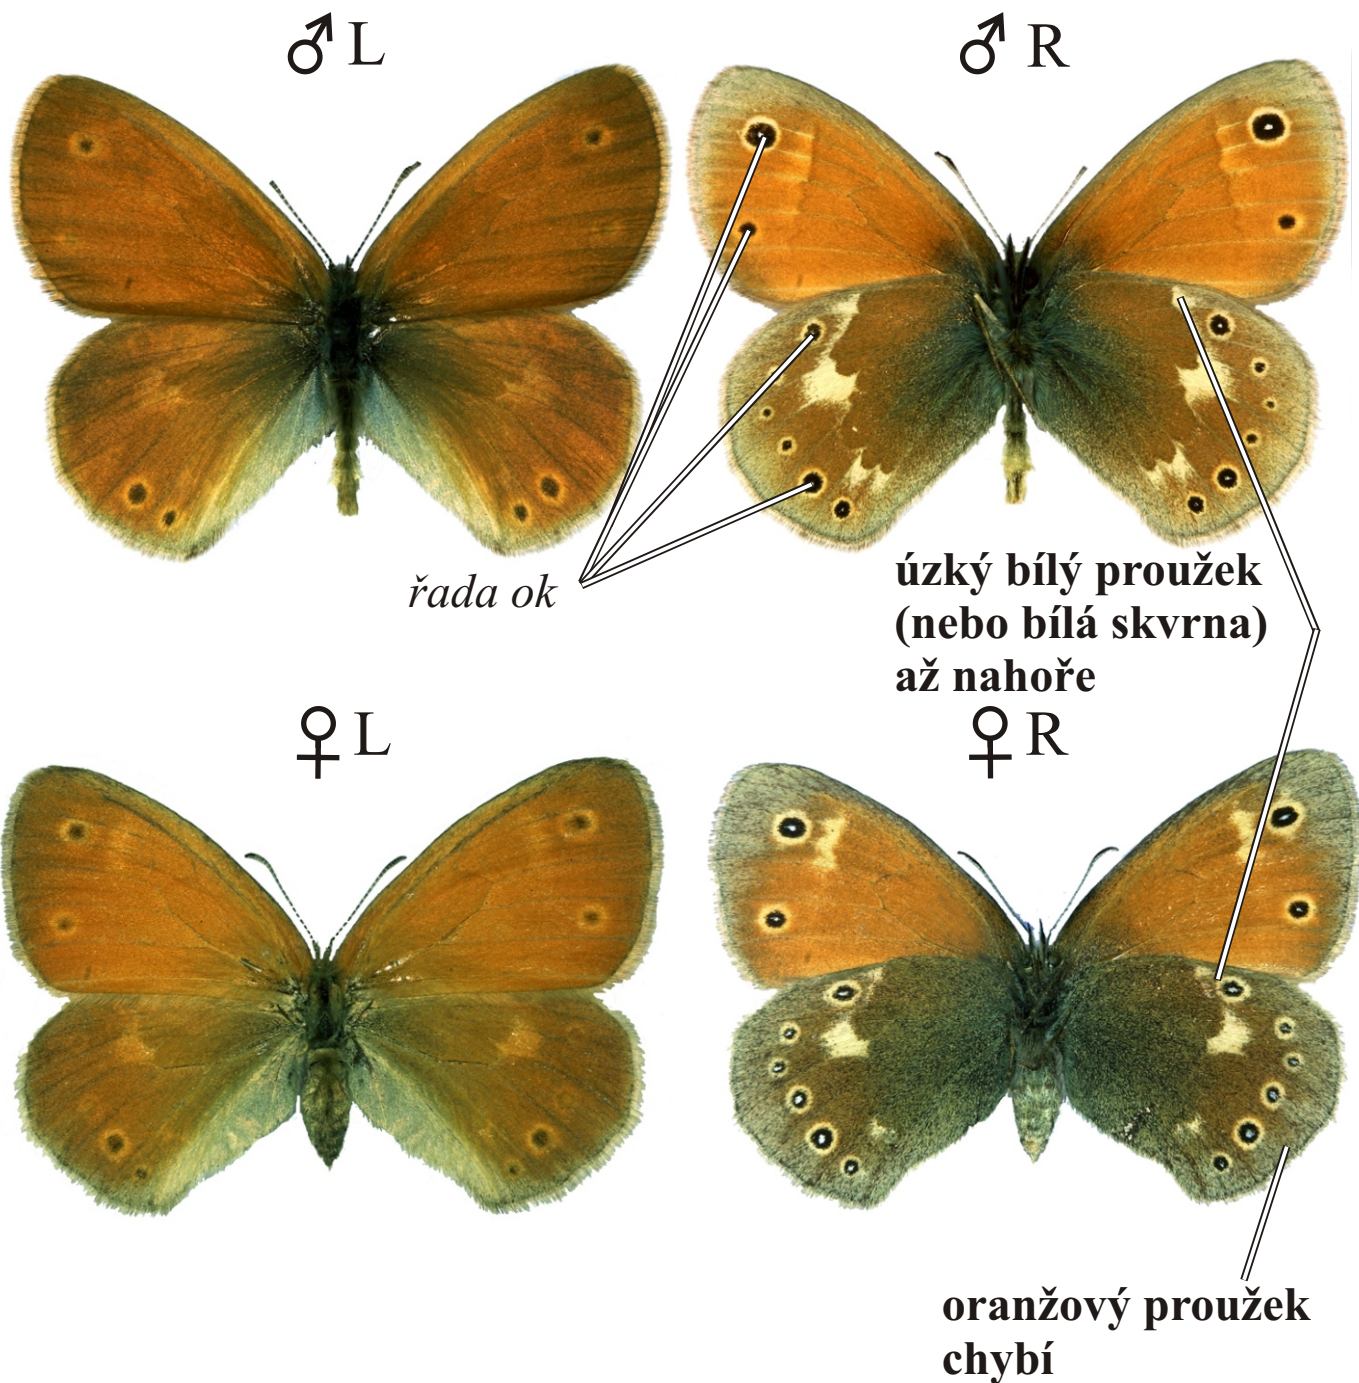

# *Coenonympha tullia* - okáč stříbrooký

Rozpětí kř.: 36-40 mm, doba letu: 1 gen., VI.-VIII.

Podobné druhy: *Coenonympha pamphilus*, *C. glycerion*; nyní pouze v Čechách