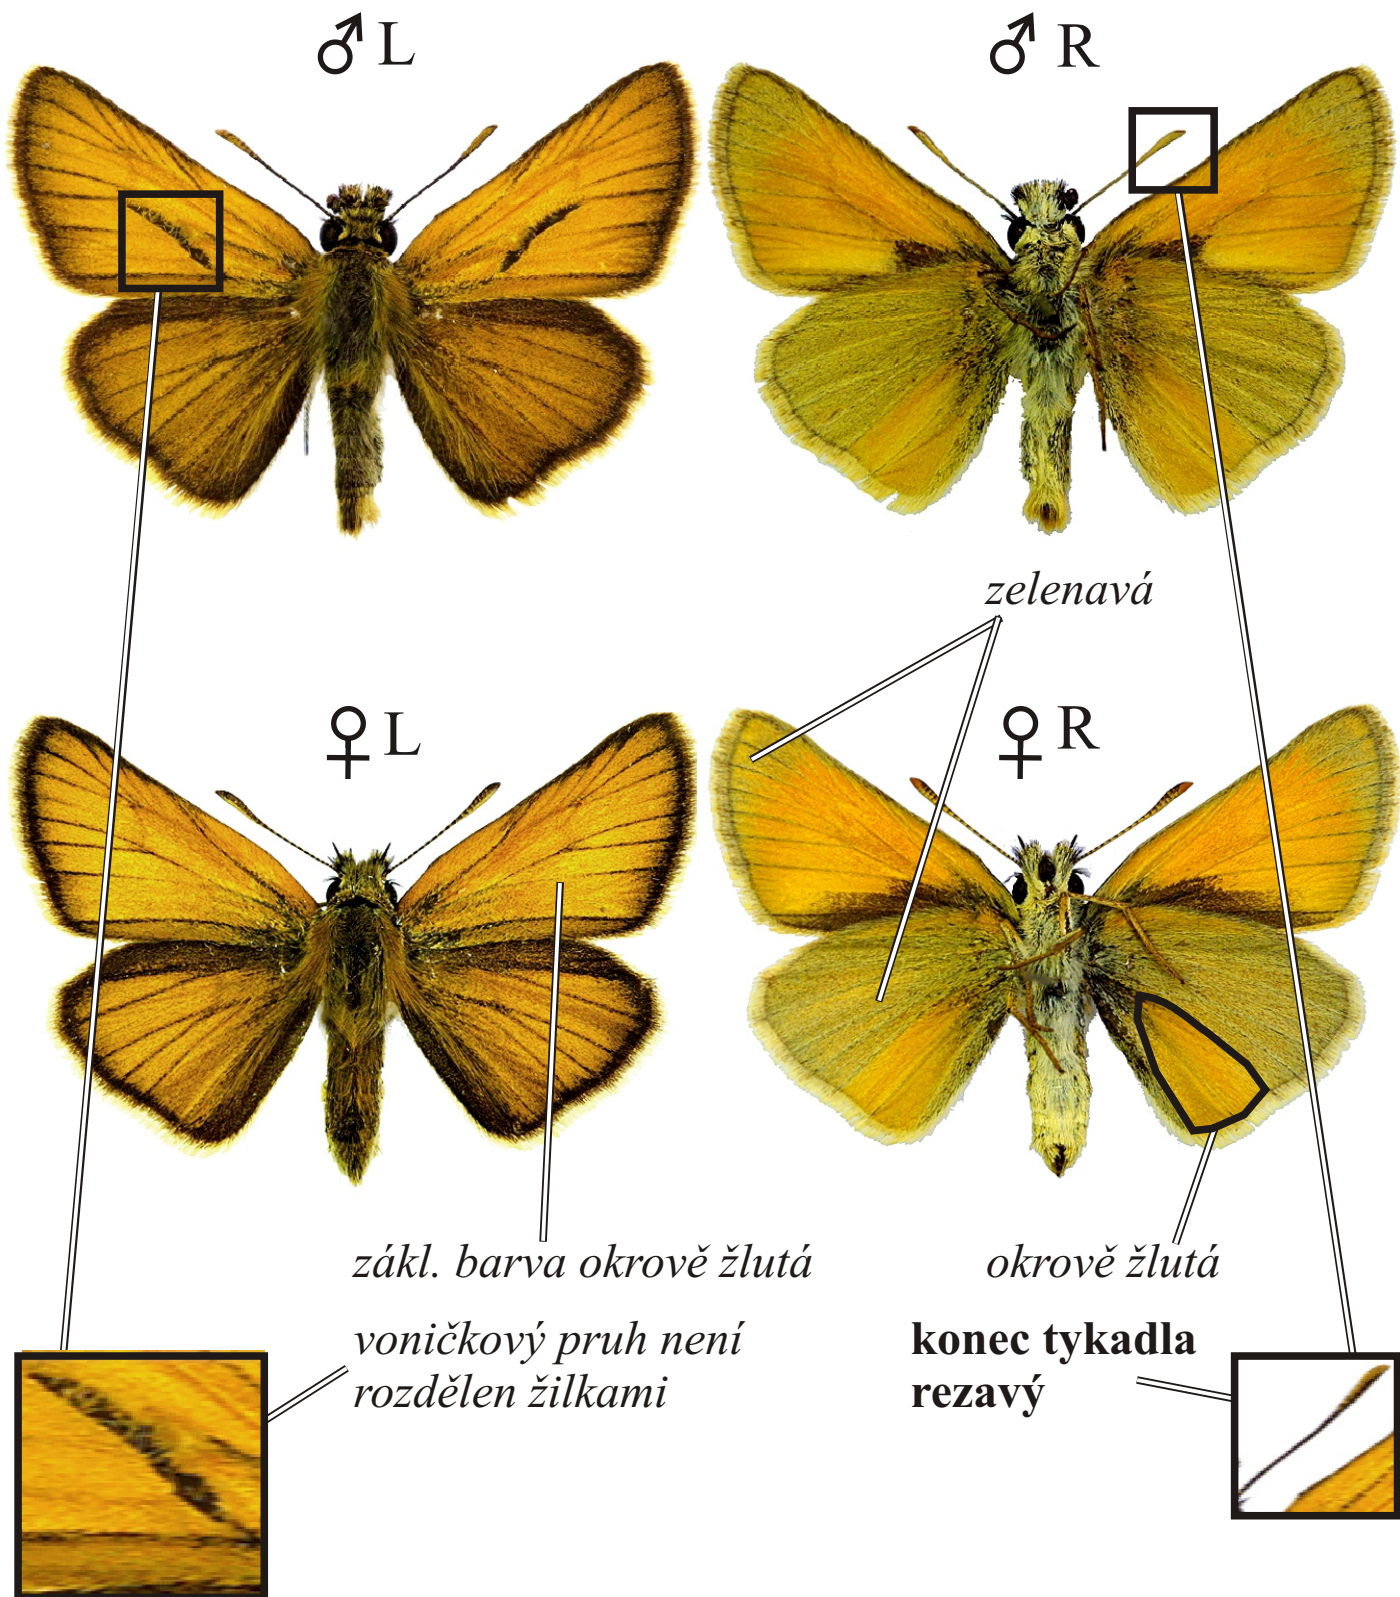

# *Thymelicus sylvestris* - soumračník metlicový

Rozpětí kř.: 28-30 mm, doba letu: 1 gen., VI.-VIII.  
Podobné druhy: *Thymelicus lineola*, *T. acteon*