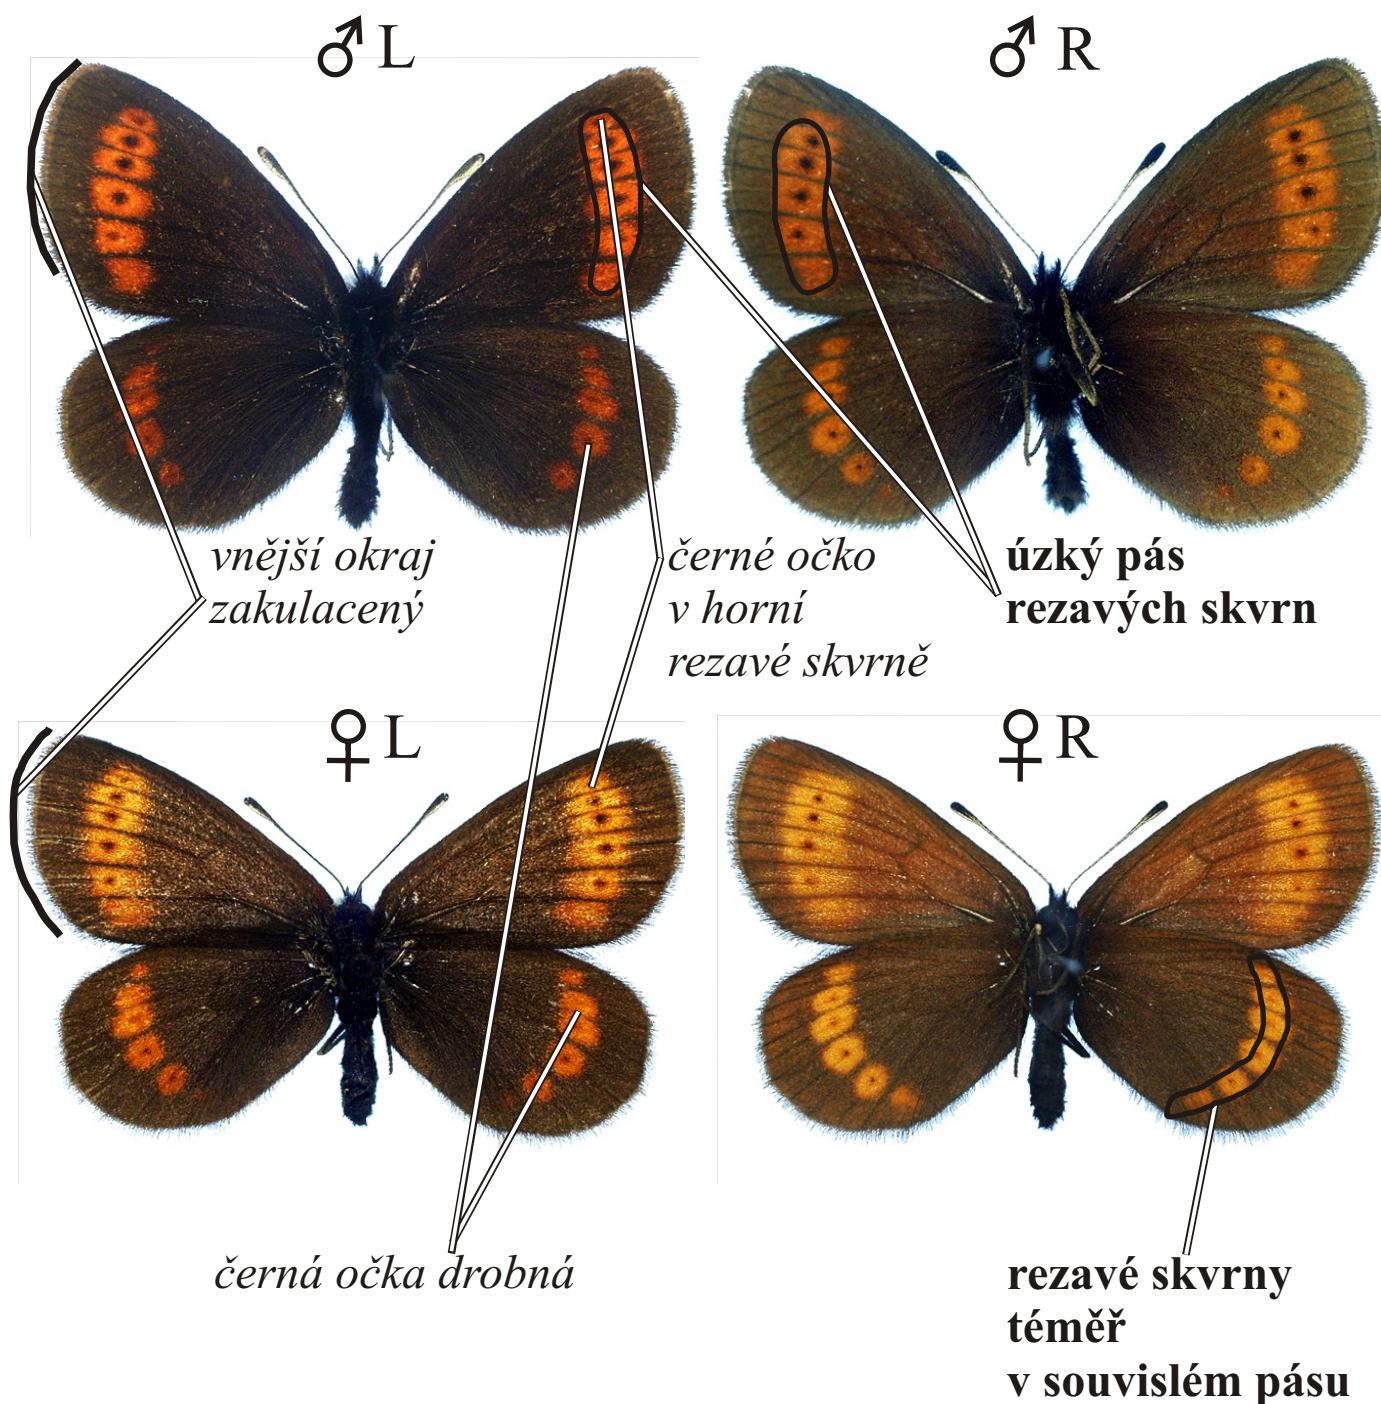

Erebia sudetica - okáč menší

Rozpětí kř.: 28-33 mm, doba letu: 1 gen., VI.-IX.

Podobné druhy: *Erebia epiphron*; pouze v Hrubém Jeseníku