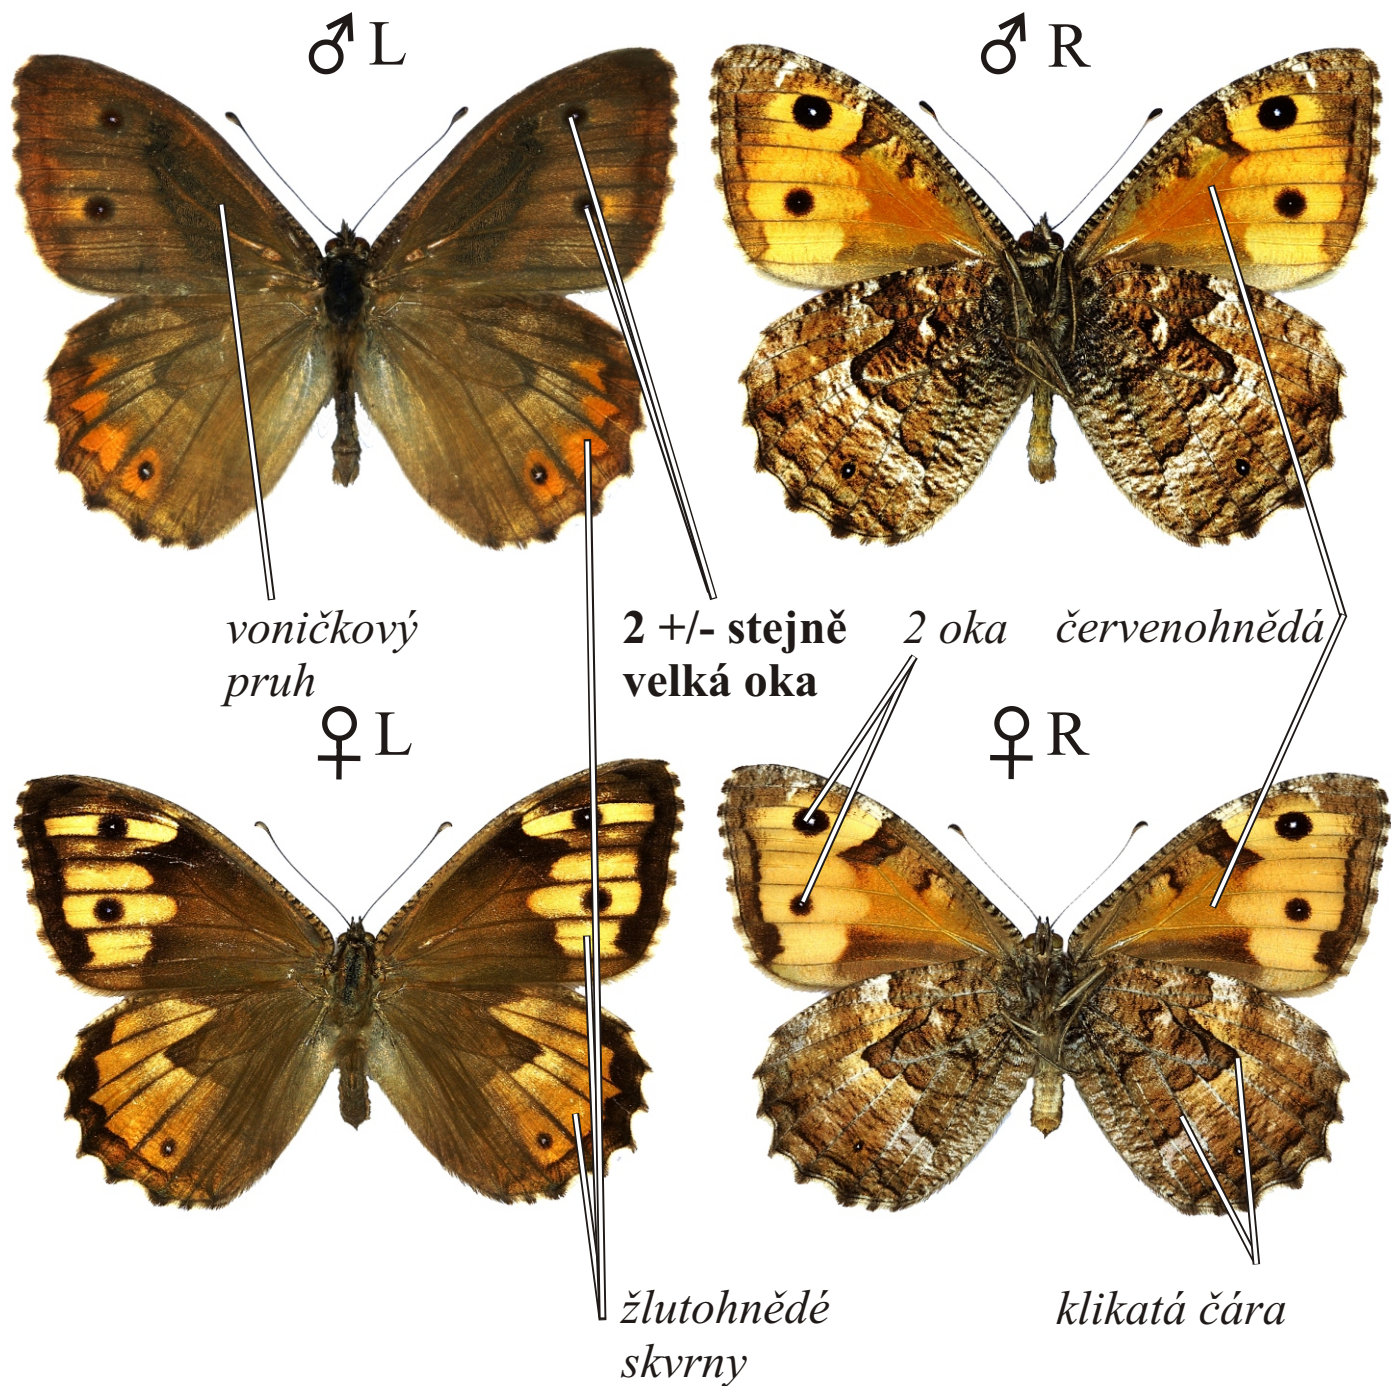

# *Hipparchia semele* - okáč metlicový

Rozpětí kř.: 45-55 mm, doba letu: 1 gen., VII.-IX.  
Podobné druhy: *Arethusana arethusana*