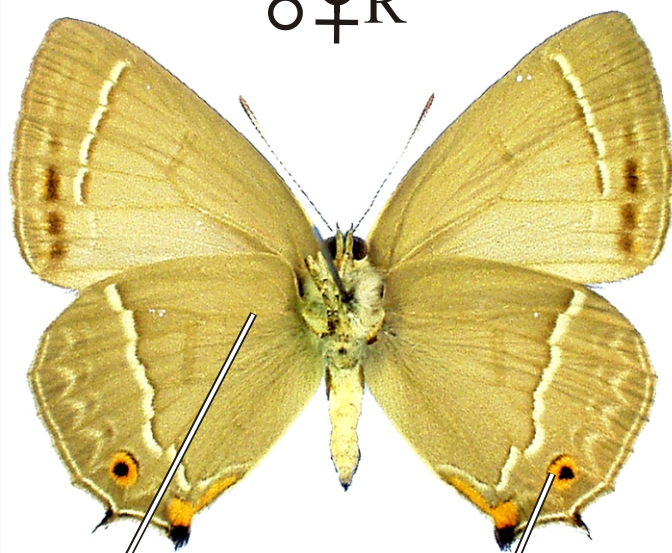

Neozephyrus quercus - ostruháček dubový

♂ L

modrý lesk

♂♀ R

rub žlutošedý

červené
oko

♀ L

modrá kresba

Rozpětí kř.: 30-32 mm, doba letu: 1 gen., VI.-IX.
Podobné druhy: žádné