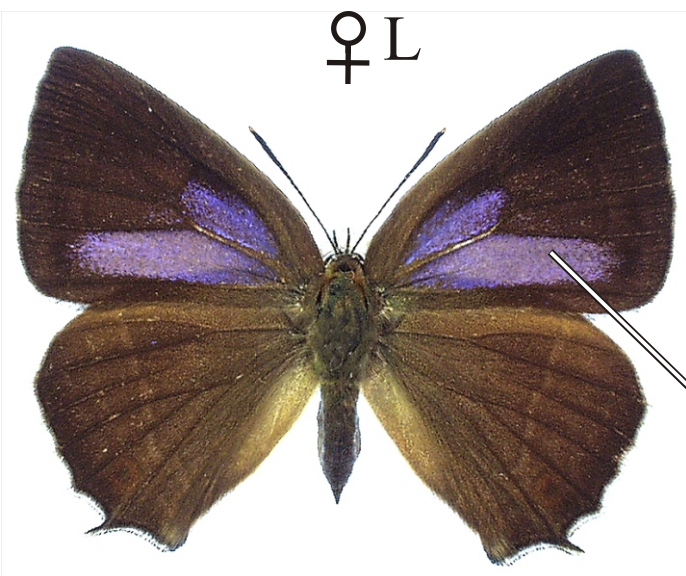

Neozephyrus quercus - ostruháček dubový

♂ L

modrý lesk

♂♀ R

rub žlutošedý

červené
oko

♀ L

modrá kresba

Rozpětí kř.: 30-32 mm, doba letu: 1 gen., VI.-IX.
Podobné druhy: žádné