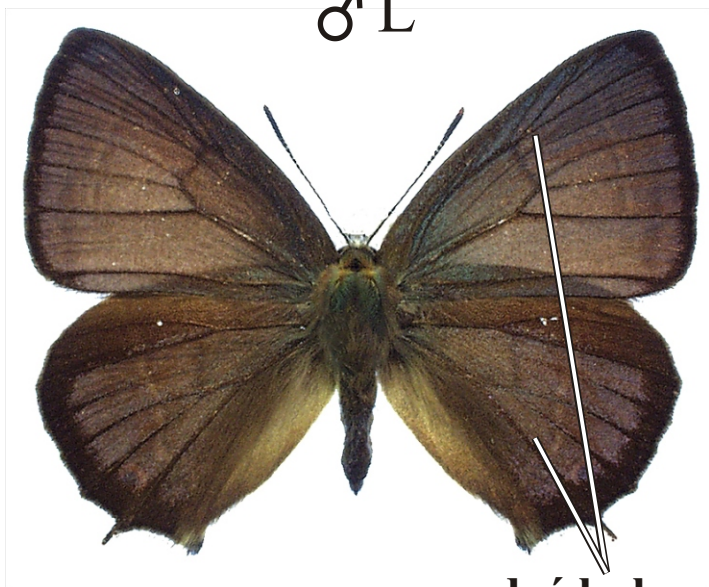

Neozephyrus quercus - ostruháček dubový

♂ L

modrý lesk

♂♀ R

rub žlutošedý

červené
oko

♀ L

modrá kresba

Rozpětí kř.: 30-32 mm, doba letu: 1 gen., VI.-IX.
Podobné druhy: žádné