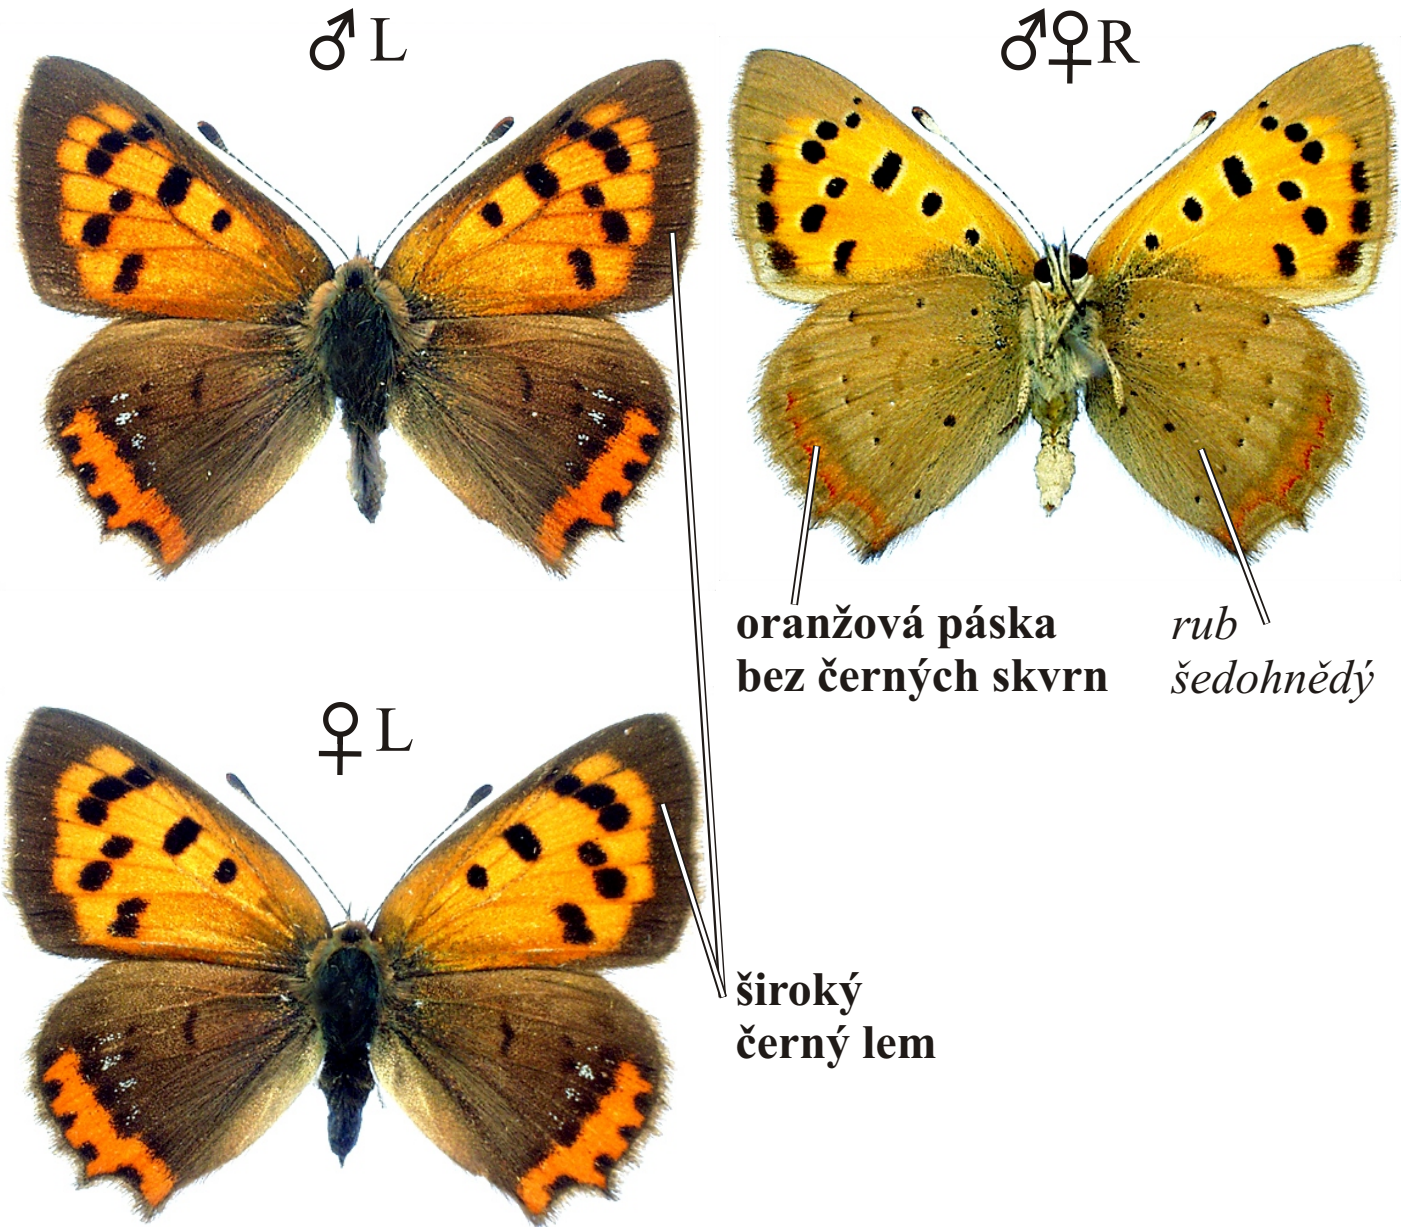

Lycaena phlaeas - ohniváček černokřídlý

Rozpětí kř.: 25-30 mm, doba letu: 2-3 gen., IV.-IX.
Podobné druhy: *Lycaena helle*