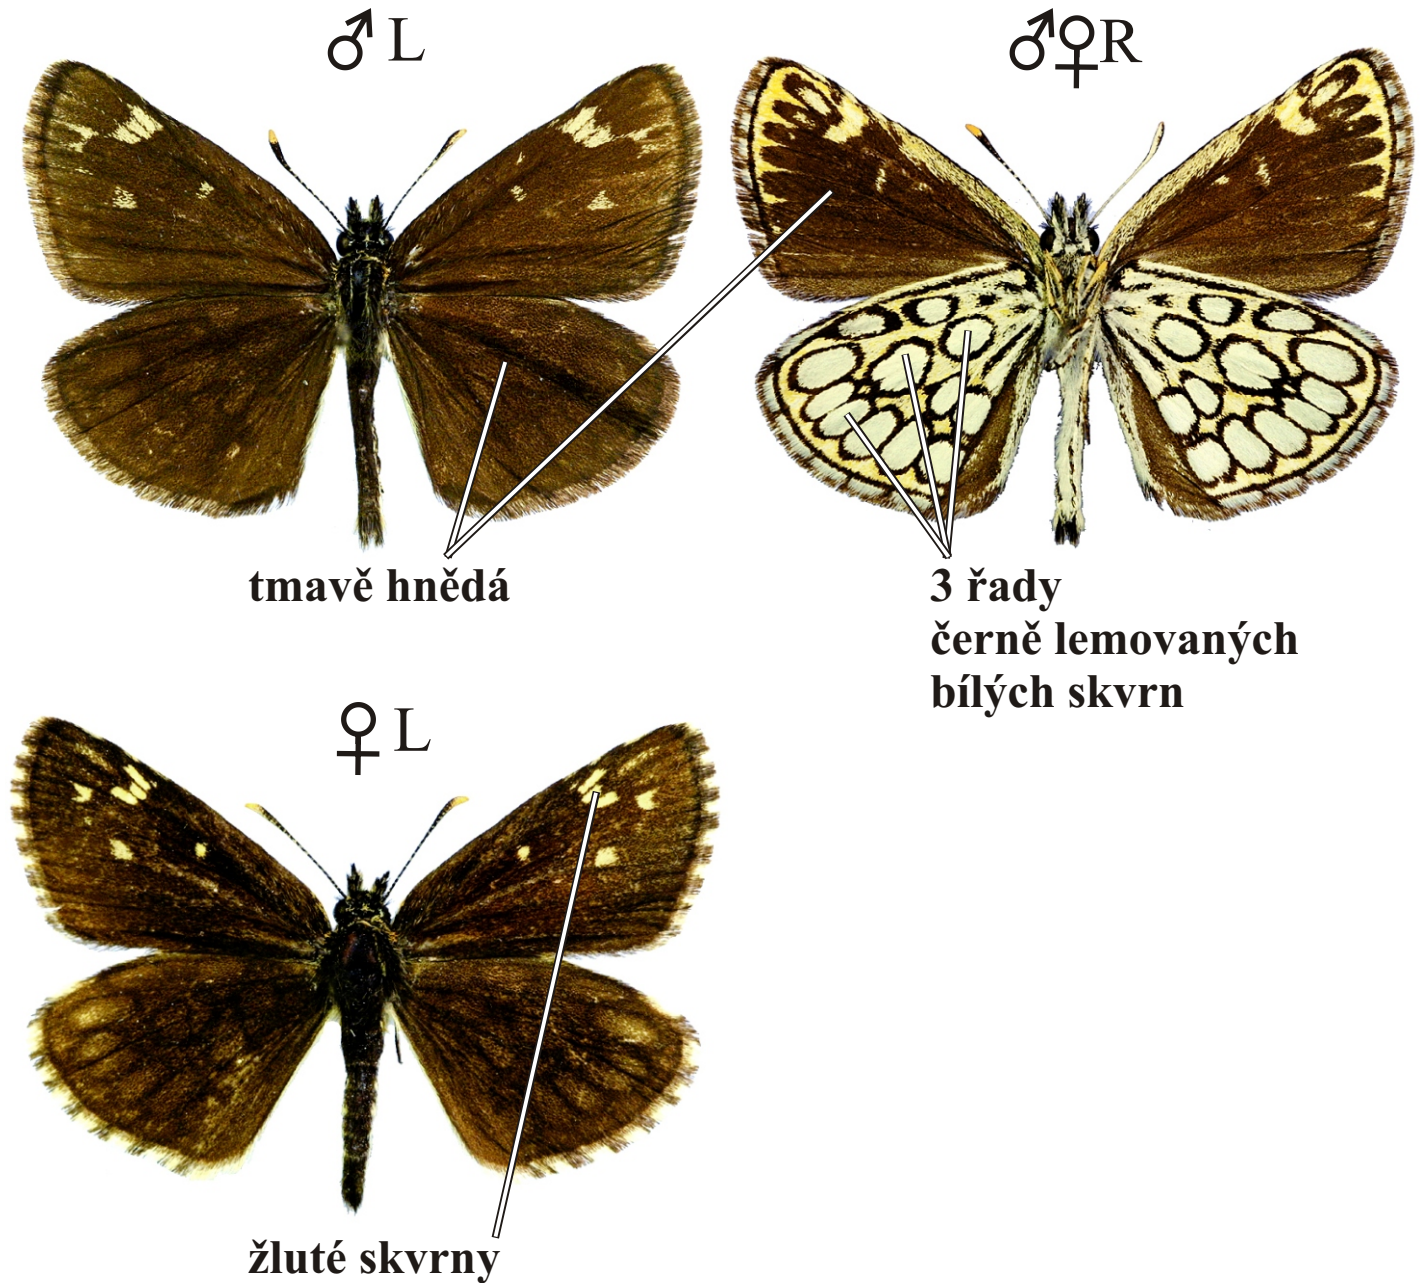

Heteropterus morpheus - soumračník černohnědý

Rozpětí kř.: 32-36 mm, doba letu: 1 gen., VI.-VII.

Podobné druhy: *Carterocephalus palaemon*, *C. silvicolus*