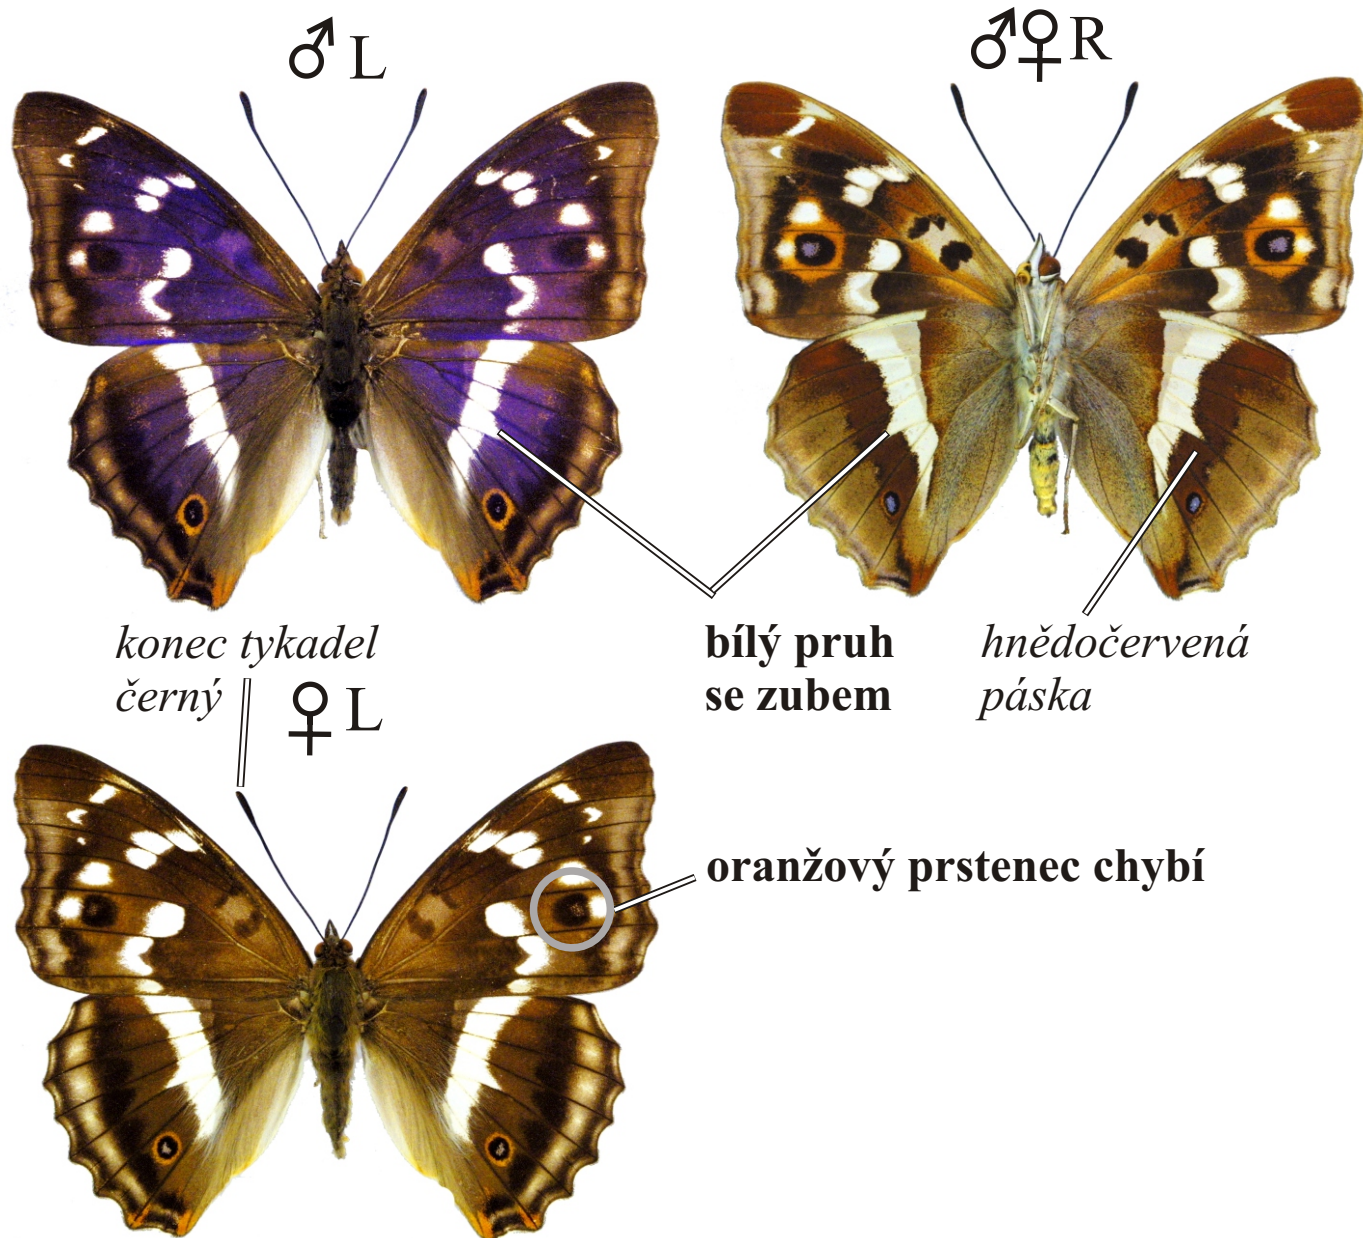

Apatura iris - batolec duhový

Rozpětí kř.: 60-75 mm, doba letu: 1 gen., VI.-VIII.

Podobné druhy: *Apatura ilia*, *Limenitis populi*