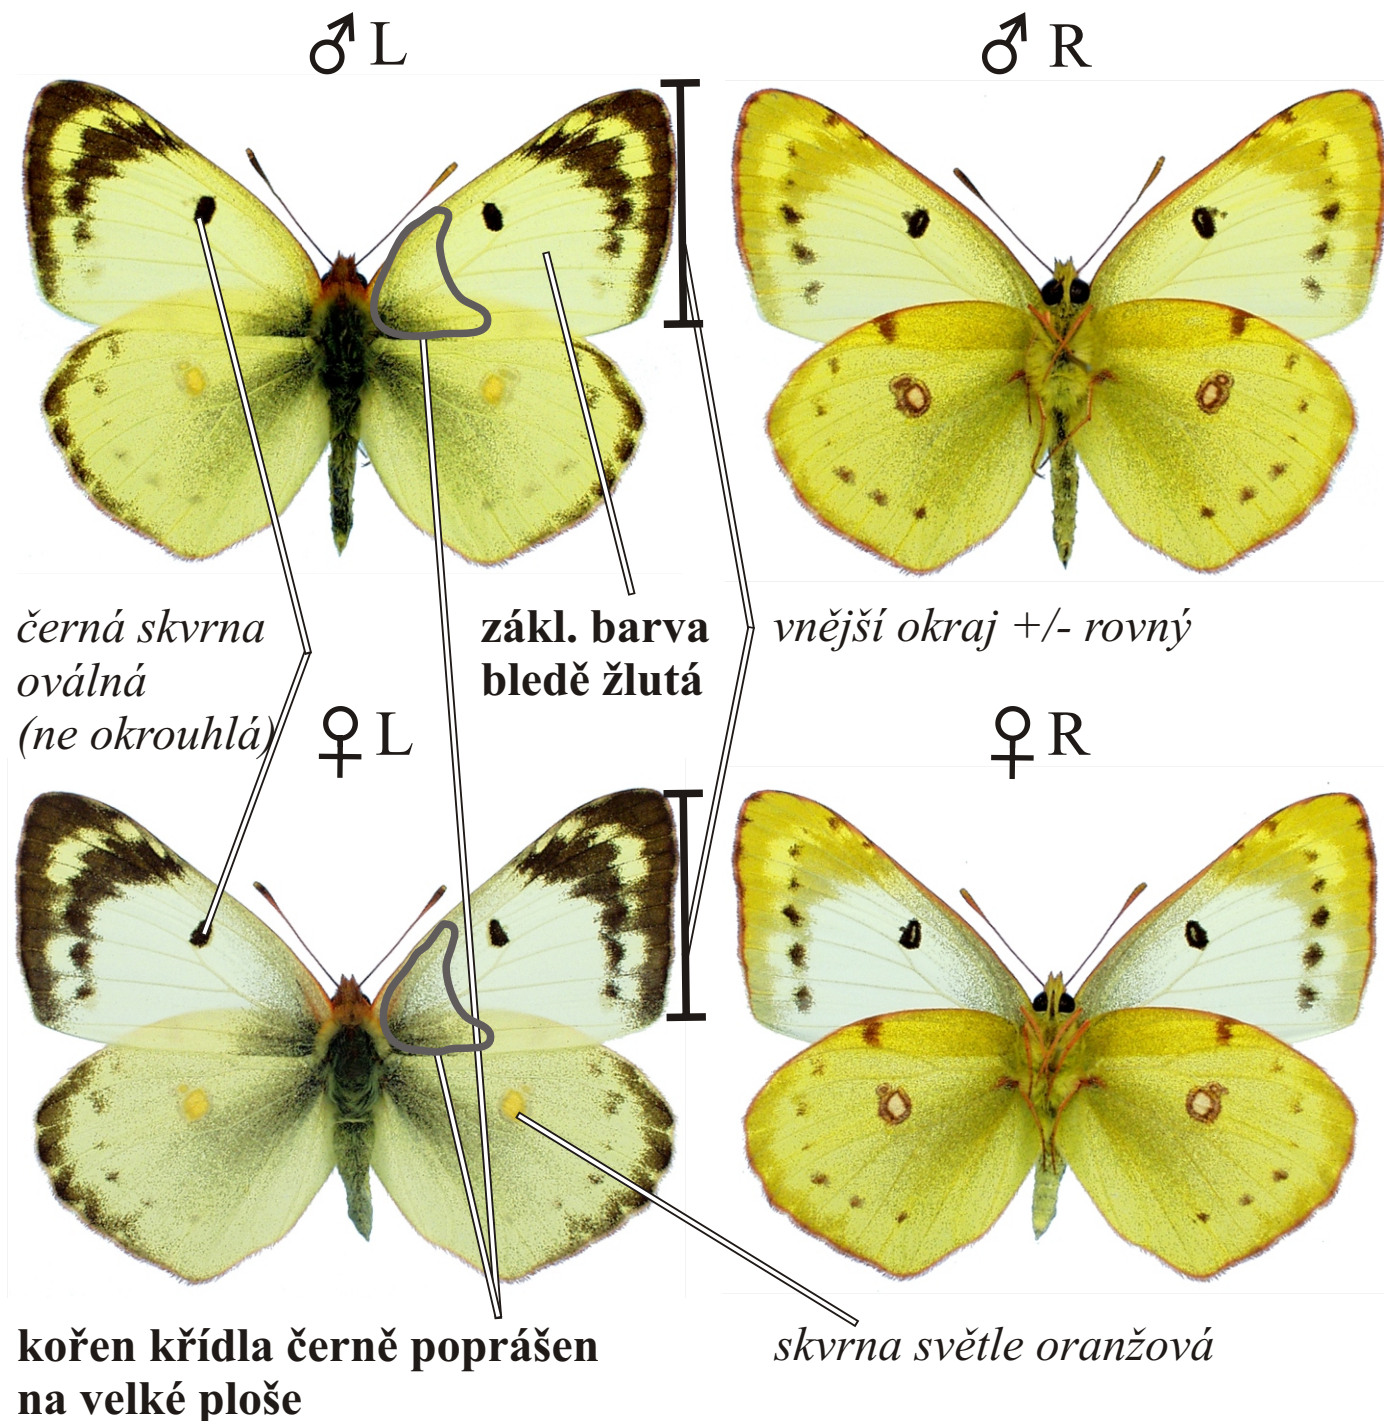

Colias hyale -

žlut'ásek čičorečkový

Rozpětí kř.: 40-44 mm, doba letu: 2-3 gen., IV.-IX.

Podobné druhy: *Colias alfacariensis*, *C. erate*

Druhy *C. alfacariensis* a *C. hyale* se dají spolehlivě rozlišit podle housenek.