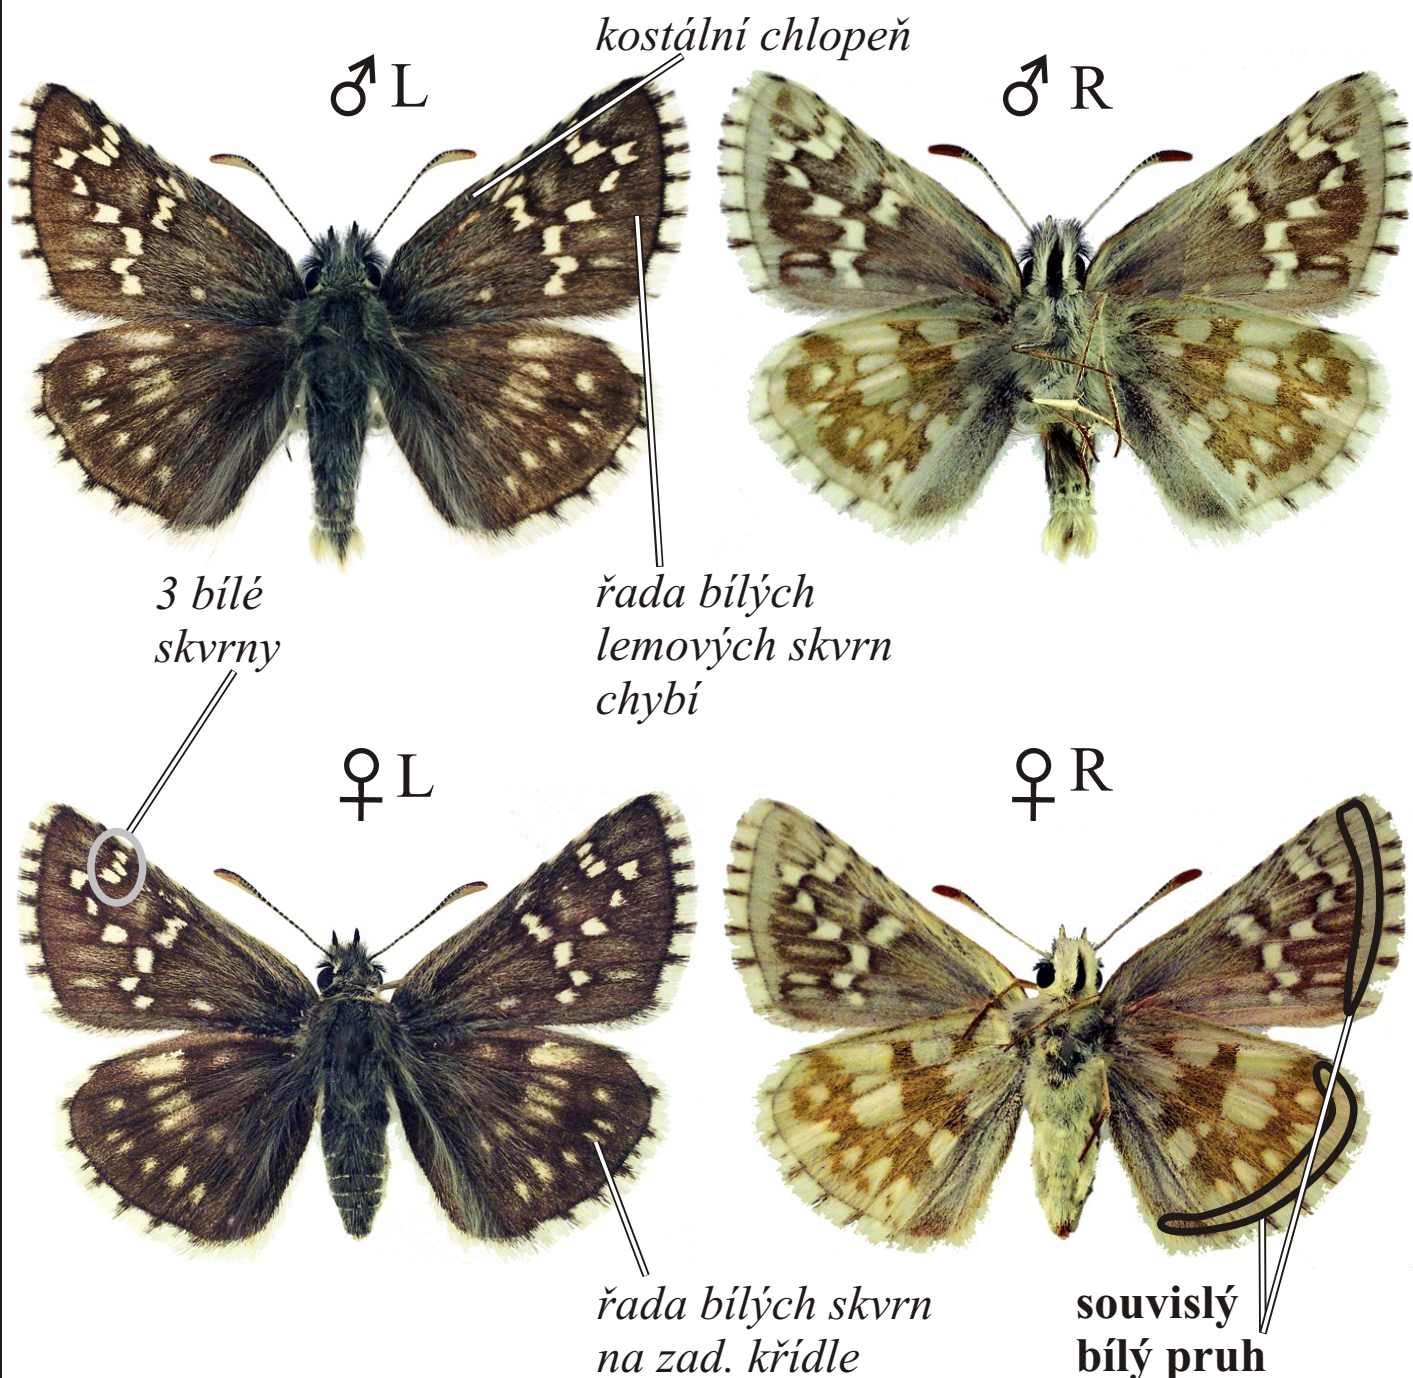

# *Pyrgus carthami* - soumračník proskurníkový

Rozpětí kř.: 30-36 mm, doba letu: 1 gen., V.-VII.

Podobné druhy: *Pyrgus alveus*, *P. serratulae*, *P. malvae*, *P. armoricanus*