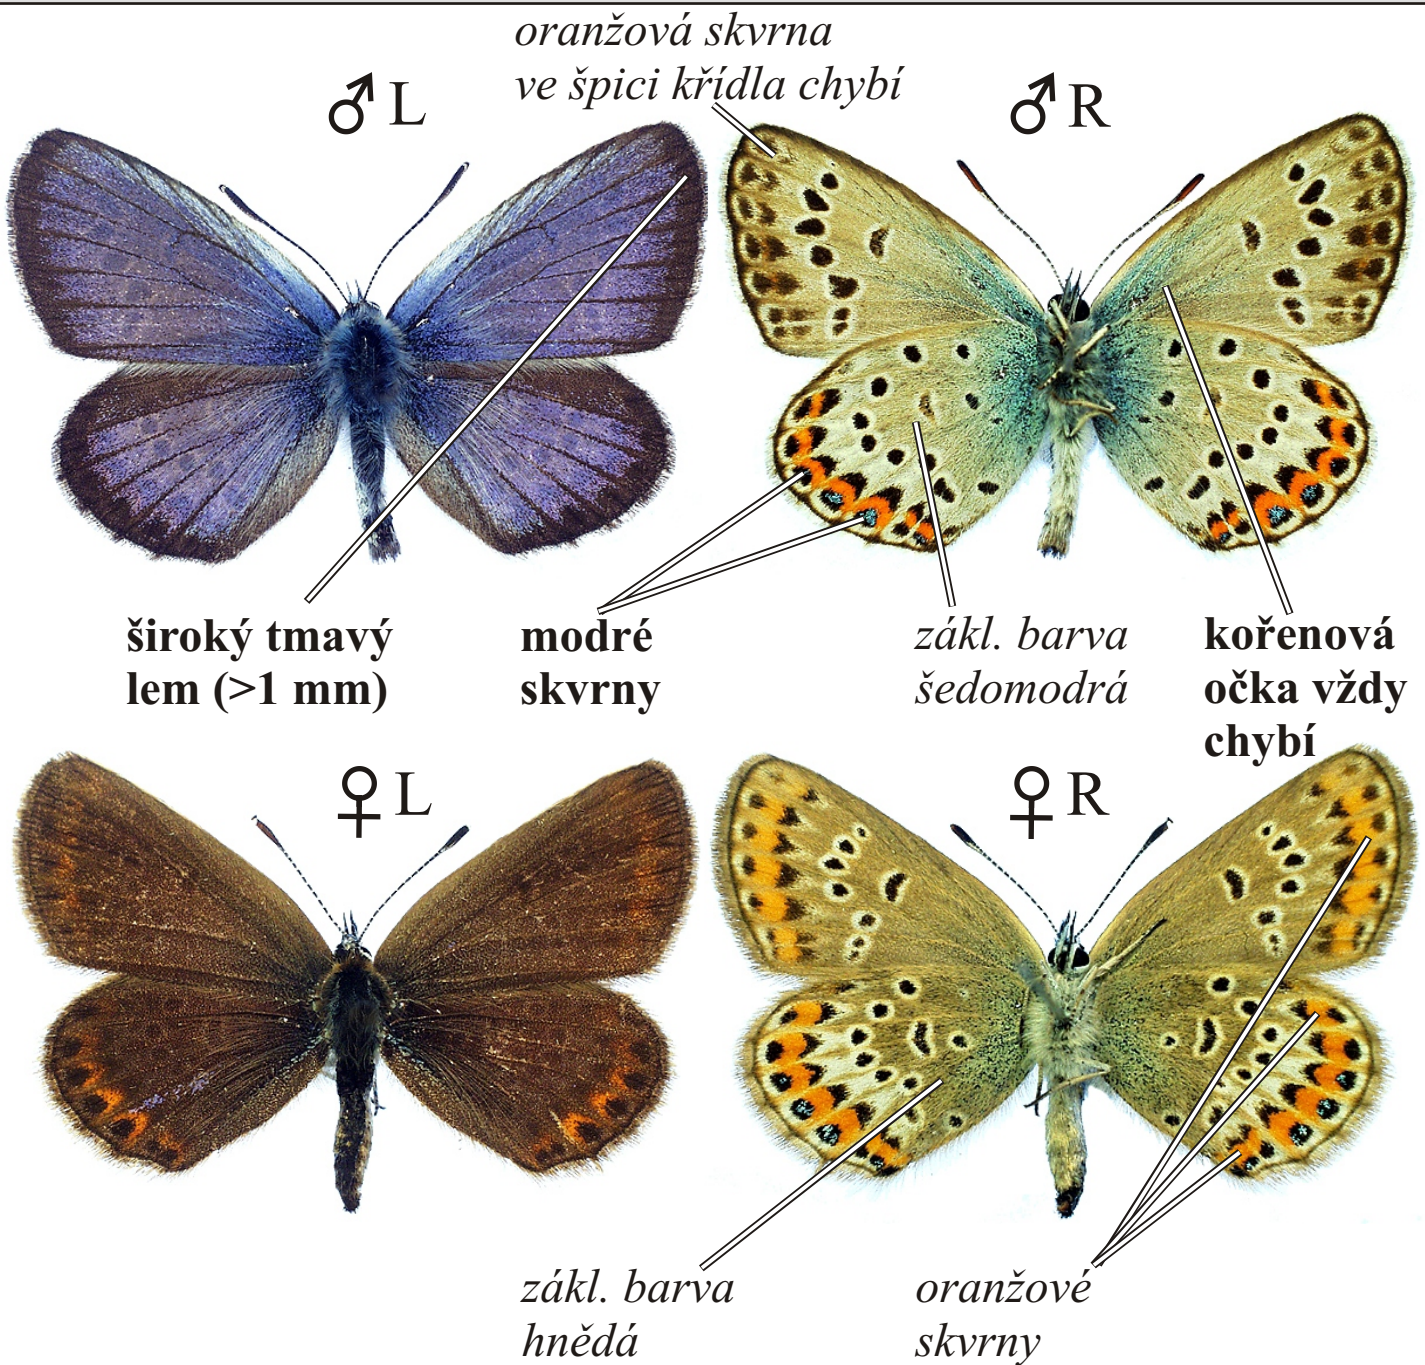

Plebejus argus -

modrásek černolemý

Rozpětí kř.: 25-27 mm, doba letu: 1-2 gen., V.-IX.

Podobné druhy: *Plebejus idas*, *P. argyrognomon*, *Polyommatus thersites*, *P. icarus*