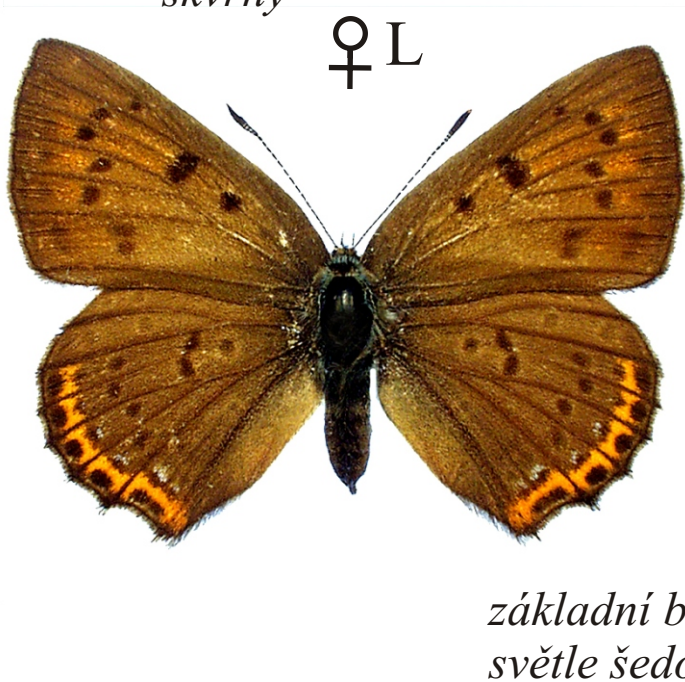

Lycaena alciphron - ohniváček modrolesklý

Rozpětí kř.: 34-38 mm, doba letu: 1 gen., V.-VIII.

Podobné druhy: *Lycaena hippothoe*, *Lycaena tityrus*, *Lycaena thersamon*