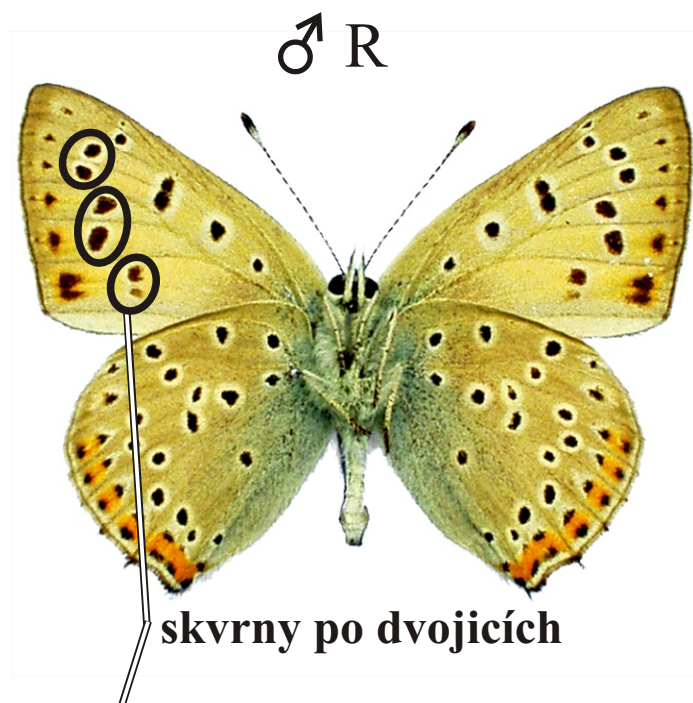

Lycaena alciphron - ohniváček modrolesklý

Rozpětí kř.: 34-38 mm, doba letu: 1 gen., V.-VIII.

Podobné druhy: *Lycaena hippothoe*, *Lycaena tityrus*, *Lycaena thersamon*