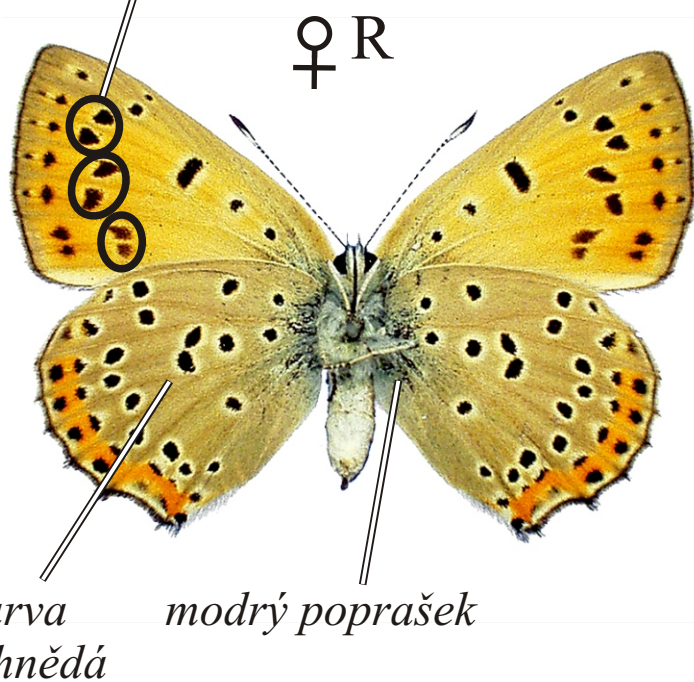

Lycaena alciphron - ohniváček modrolesklý

Rozpětí kř.: 34-38 mm, doba letu: 1 gen., V.-VIII.

Podobné druhy: *Lycaena hippothoe*, *Lycaena tityrus*, *Lycaena thersamon*