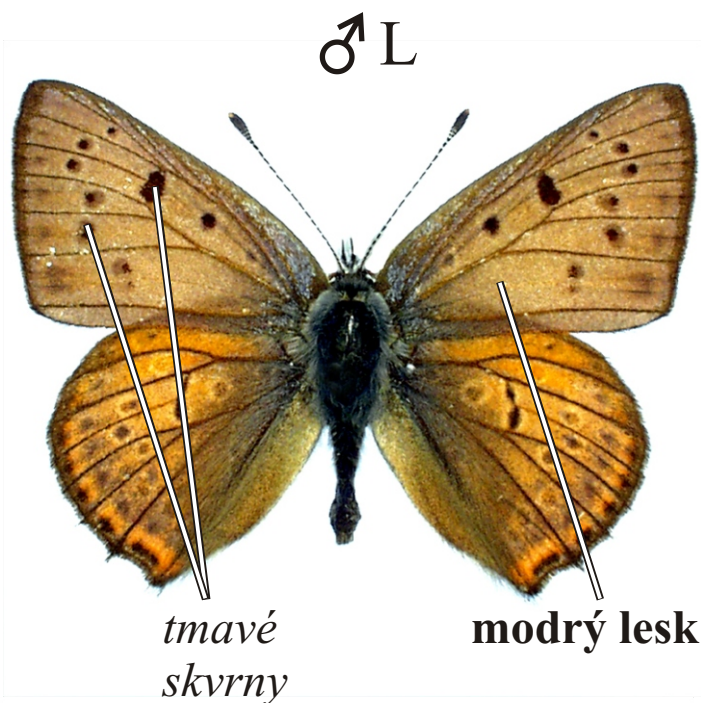

Lycaena alciphron - ohniváček modrolesklý

Rozpětí kř.: 34-38 mm, doba letu: 1 gen., V.-VIII.

Podobné druhy: *Lycaena hippothoe*, *Lycaena tityrus*, *Lycaena thersamon*