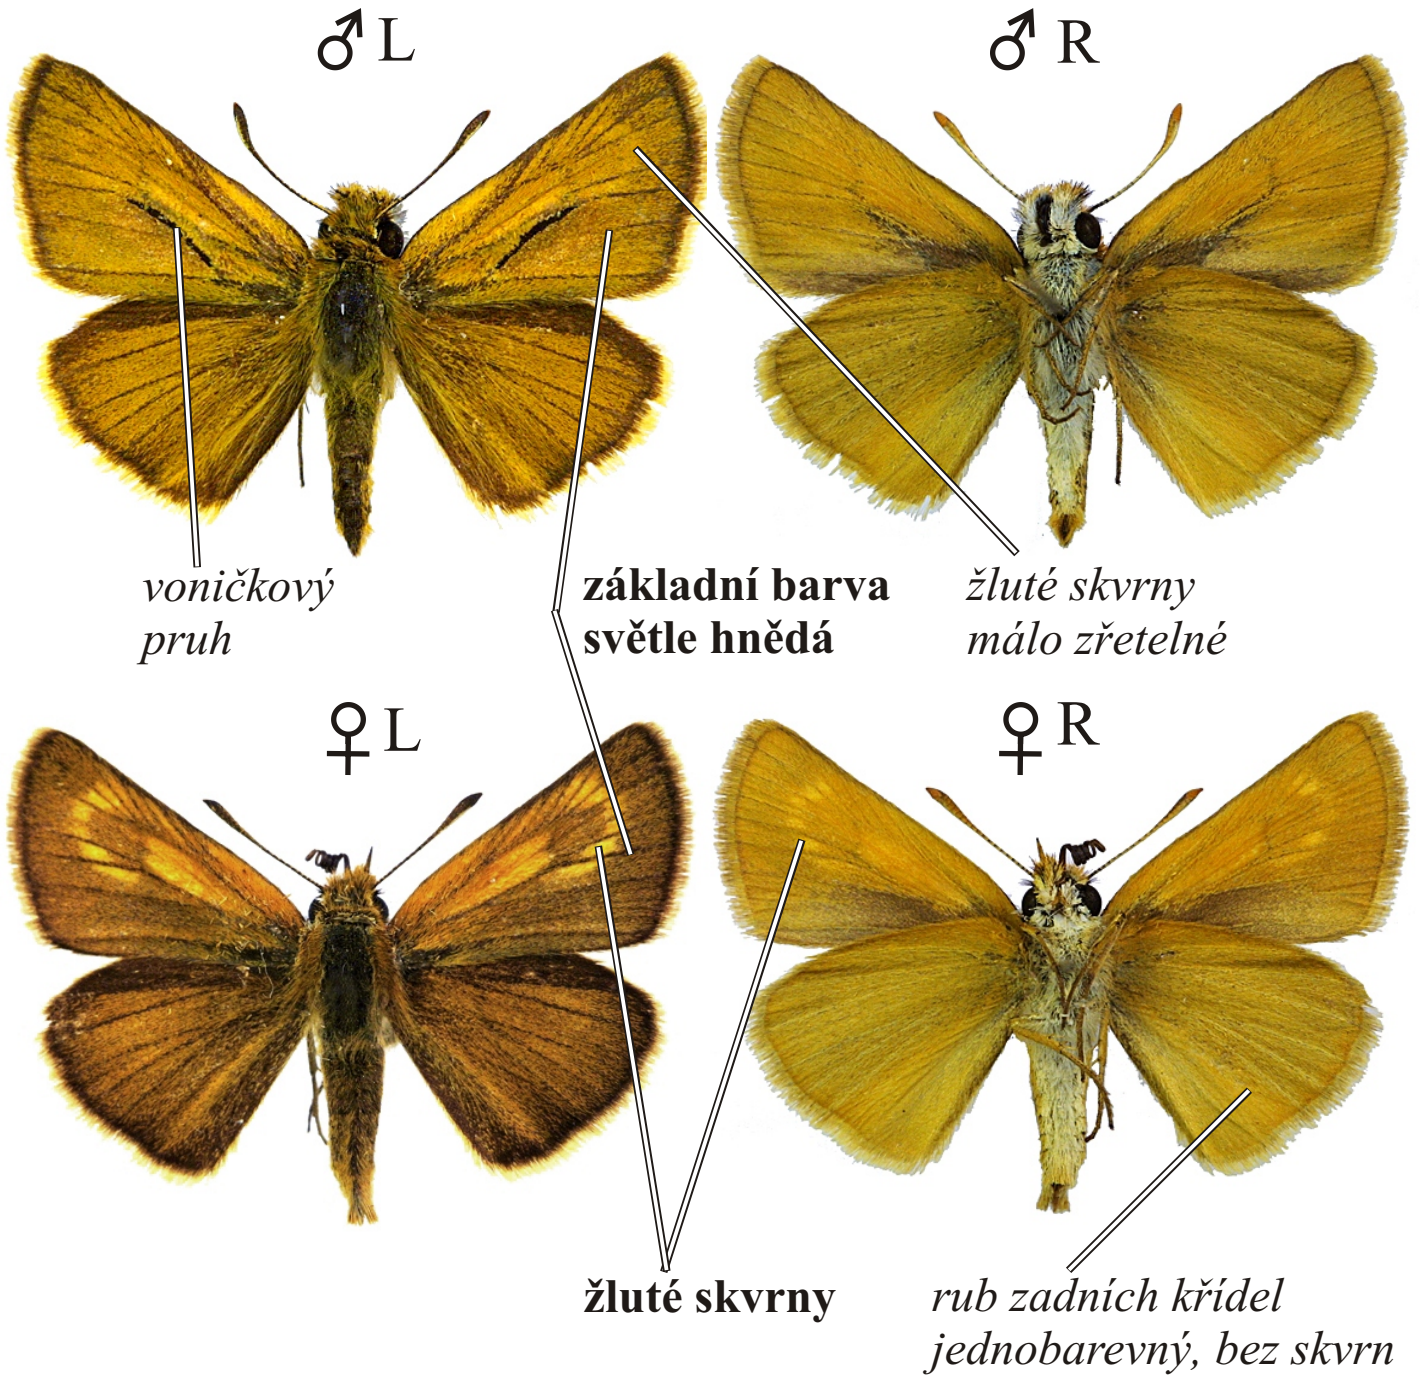

Thymelicus acteon - soumračník žlutoskvrnný

Rozpětí kř.: 25-28 mm, doba letu: 1 gen., VI.-VIII.
Podobné druhy: *Thymelicus sylvestris*, *T. lineola*