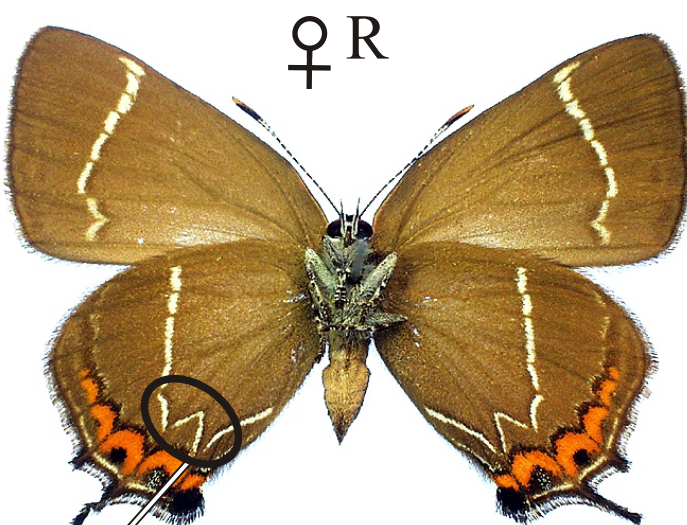

Satyrium w-album - ostruháček jilmový

voničková
skvrna

bílé linie
tvorí zřetelné W

Rozpětí kř.: 30-32 mm, doba letu: 1 gen., VI.-VIII.
Podobné druhy: *Satyrium spini*, *S. pruni*