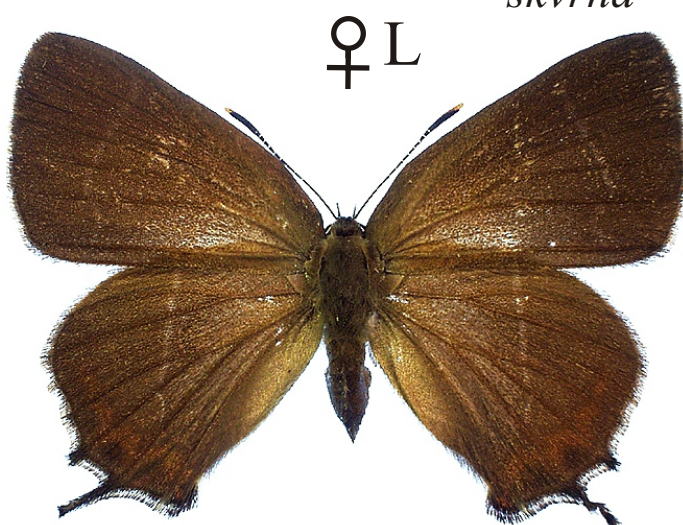

Satyrium w-album - ostruháček jilmový

voničková
skvrna

bílé linie
tvorí zřetelné W

Rozpětí kř.: 30-32 mm, doba letu: 1 gen., VI.-VIII.
Podobné druhy: *Satyrium spini*, *S. pruni*