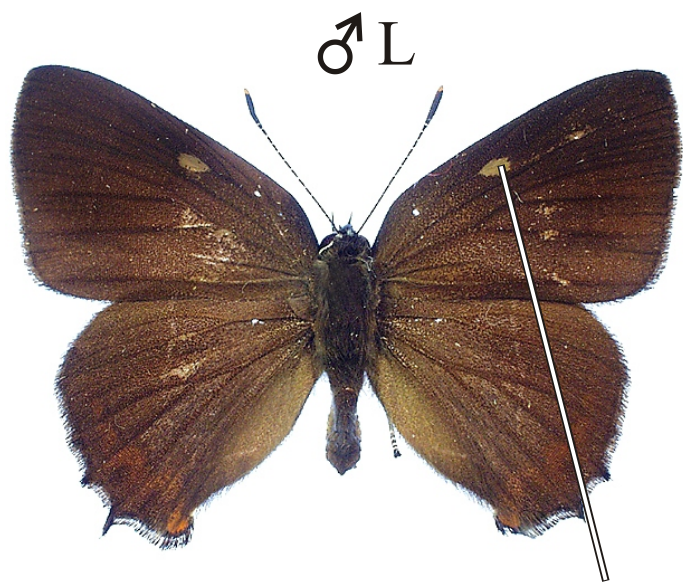

Satyrium w-album - ostruháček jilmový

voničková
skvrna

bílé linie
tvorí zřetelné W

Rozpětí kř.: 30-32 mm, doba letu: 1 gen., VI.-VIII.
Podobné druhy: *Satyrium spini*, *S. pruni*