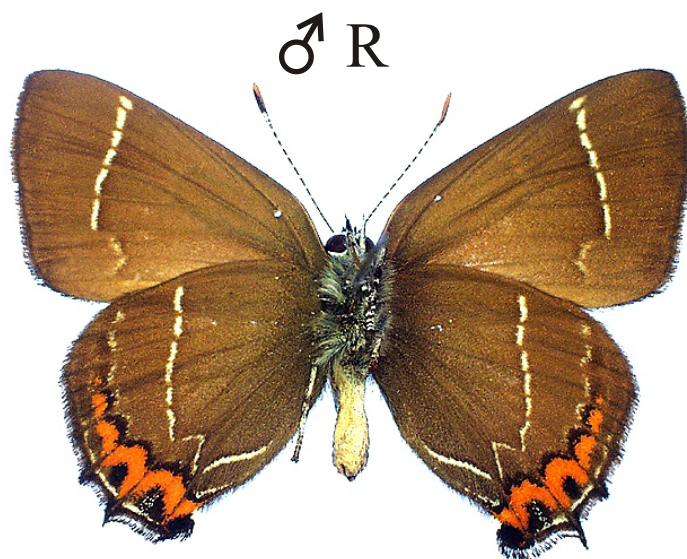

Satyrium w-album - ostruháček jilmový

voničková
skvrna

bílé linie
tvorí zřetelné W

Rozpětí kř.: 30-32 mm, doba letu: 1 gen., VI.-VIII.
Podobné druhy: *Satyrium spini*, *S. pruni*