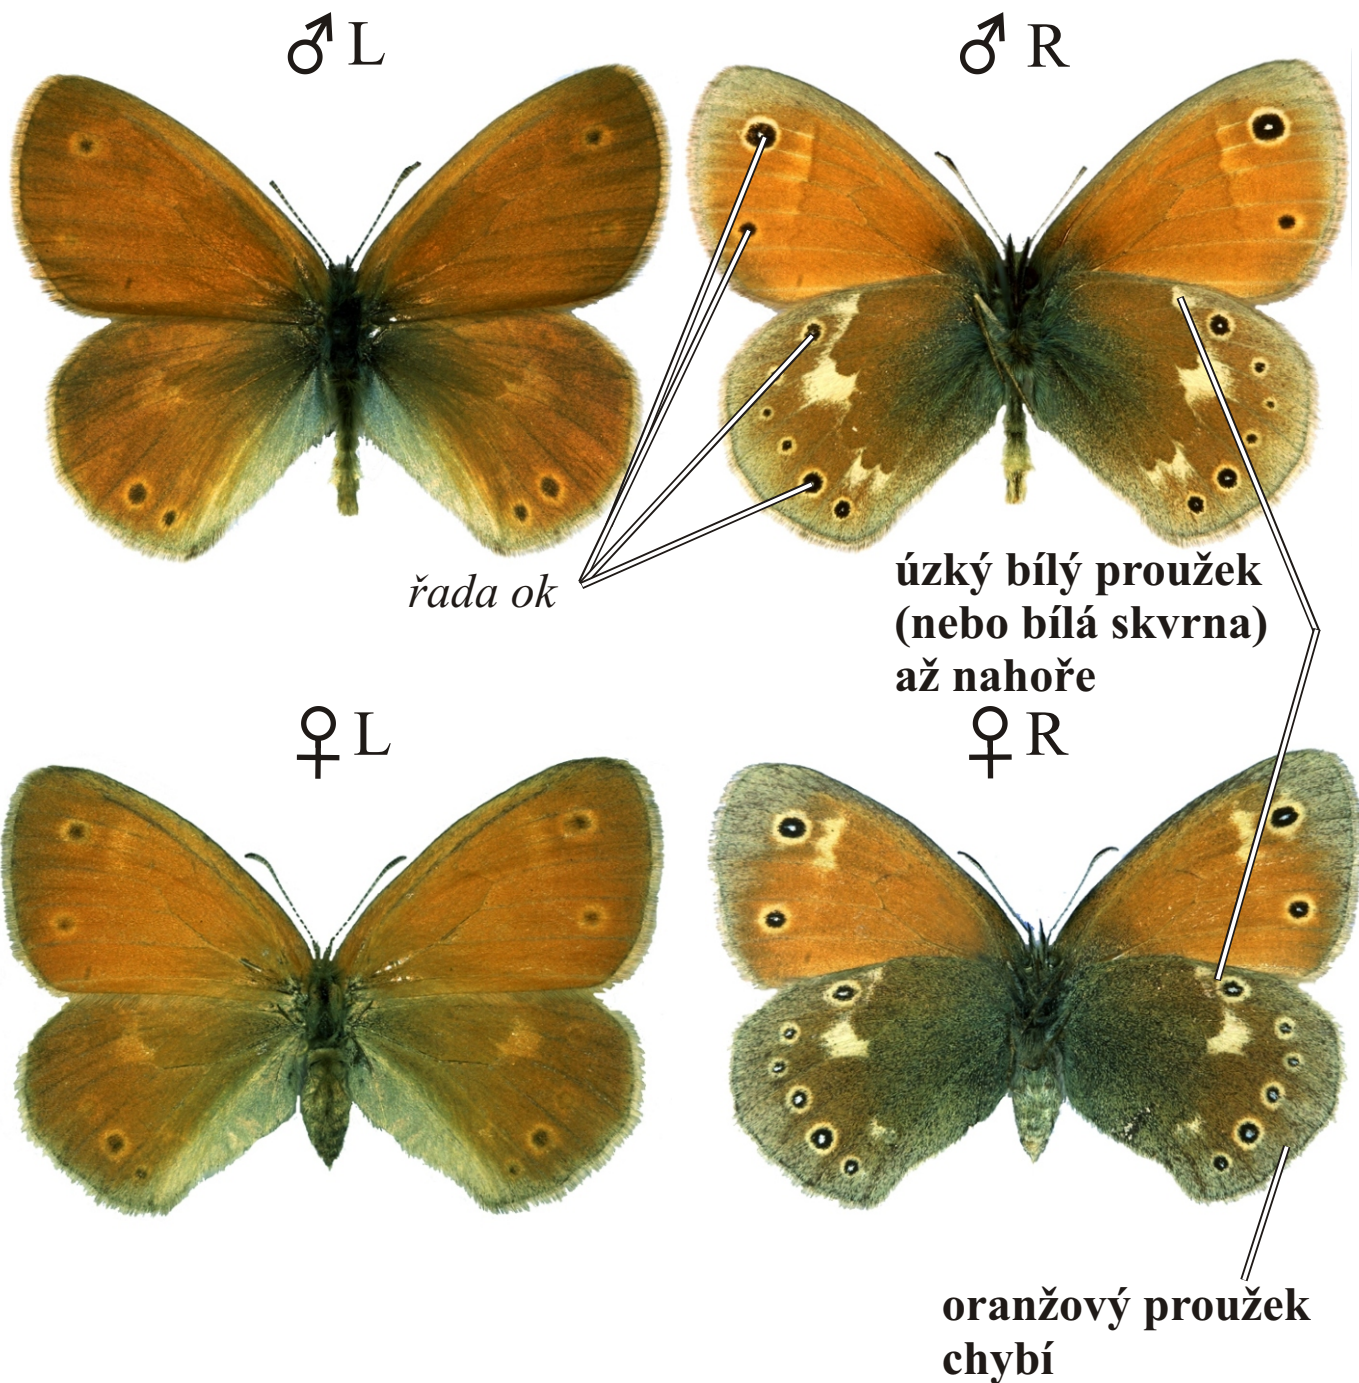

Coenonympha tullia - okáč stříbrooký

Rozpětí kř.: 36-40 mm, doba letu: 1 gen., VI.-VIII.

Podobné druhy: *Coenonympha pamphilus*, *C. glycerion*; nyní pouze v Čechách