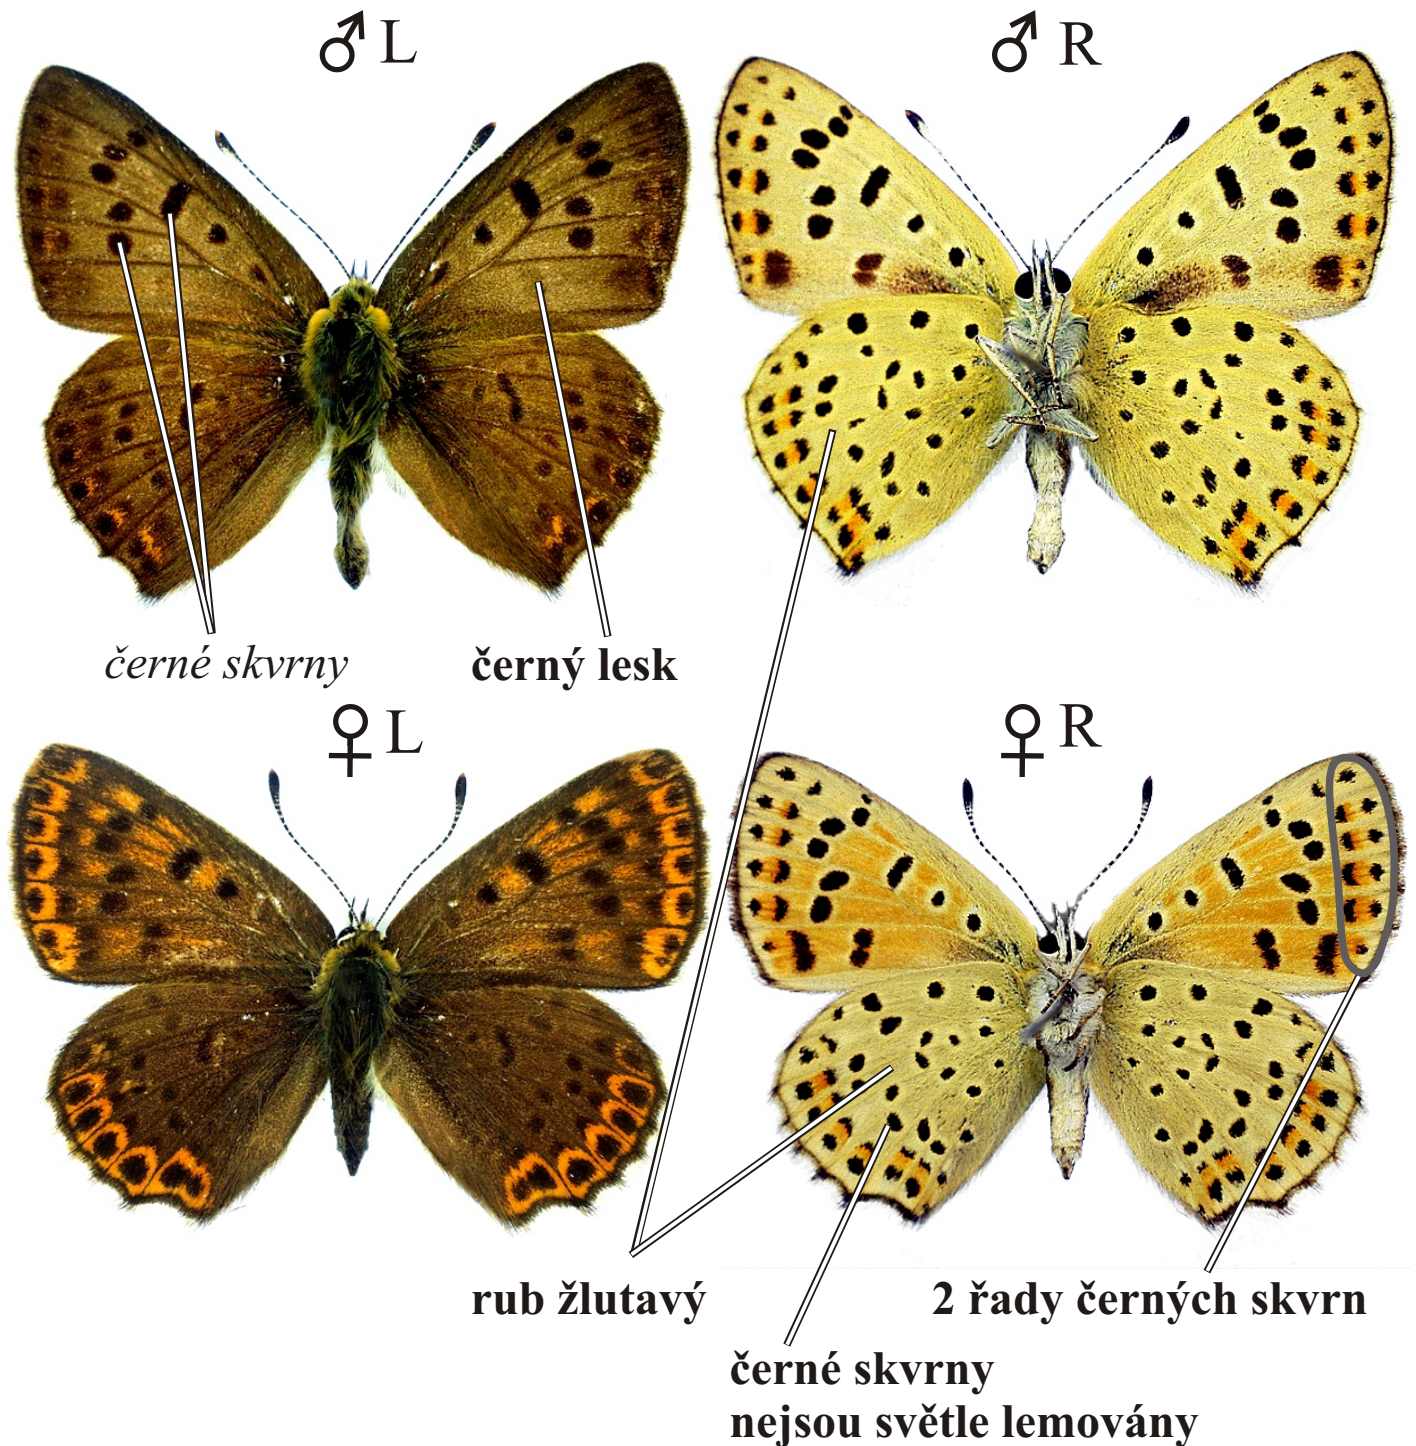

Lycaena tityrus - ohniváček černoskvrnný

Rozpětí kř.: 28-30 mm, doba letu: 2 gen., V.-IX.

Podobné druhy: *Lycaena hippothoe*, *L. alciphron*, *L. thersamon*