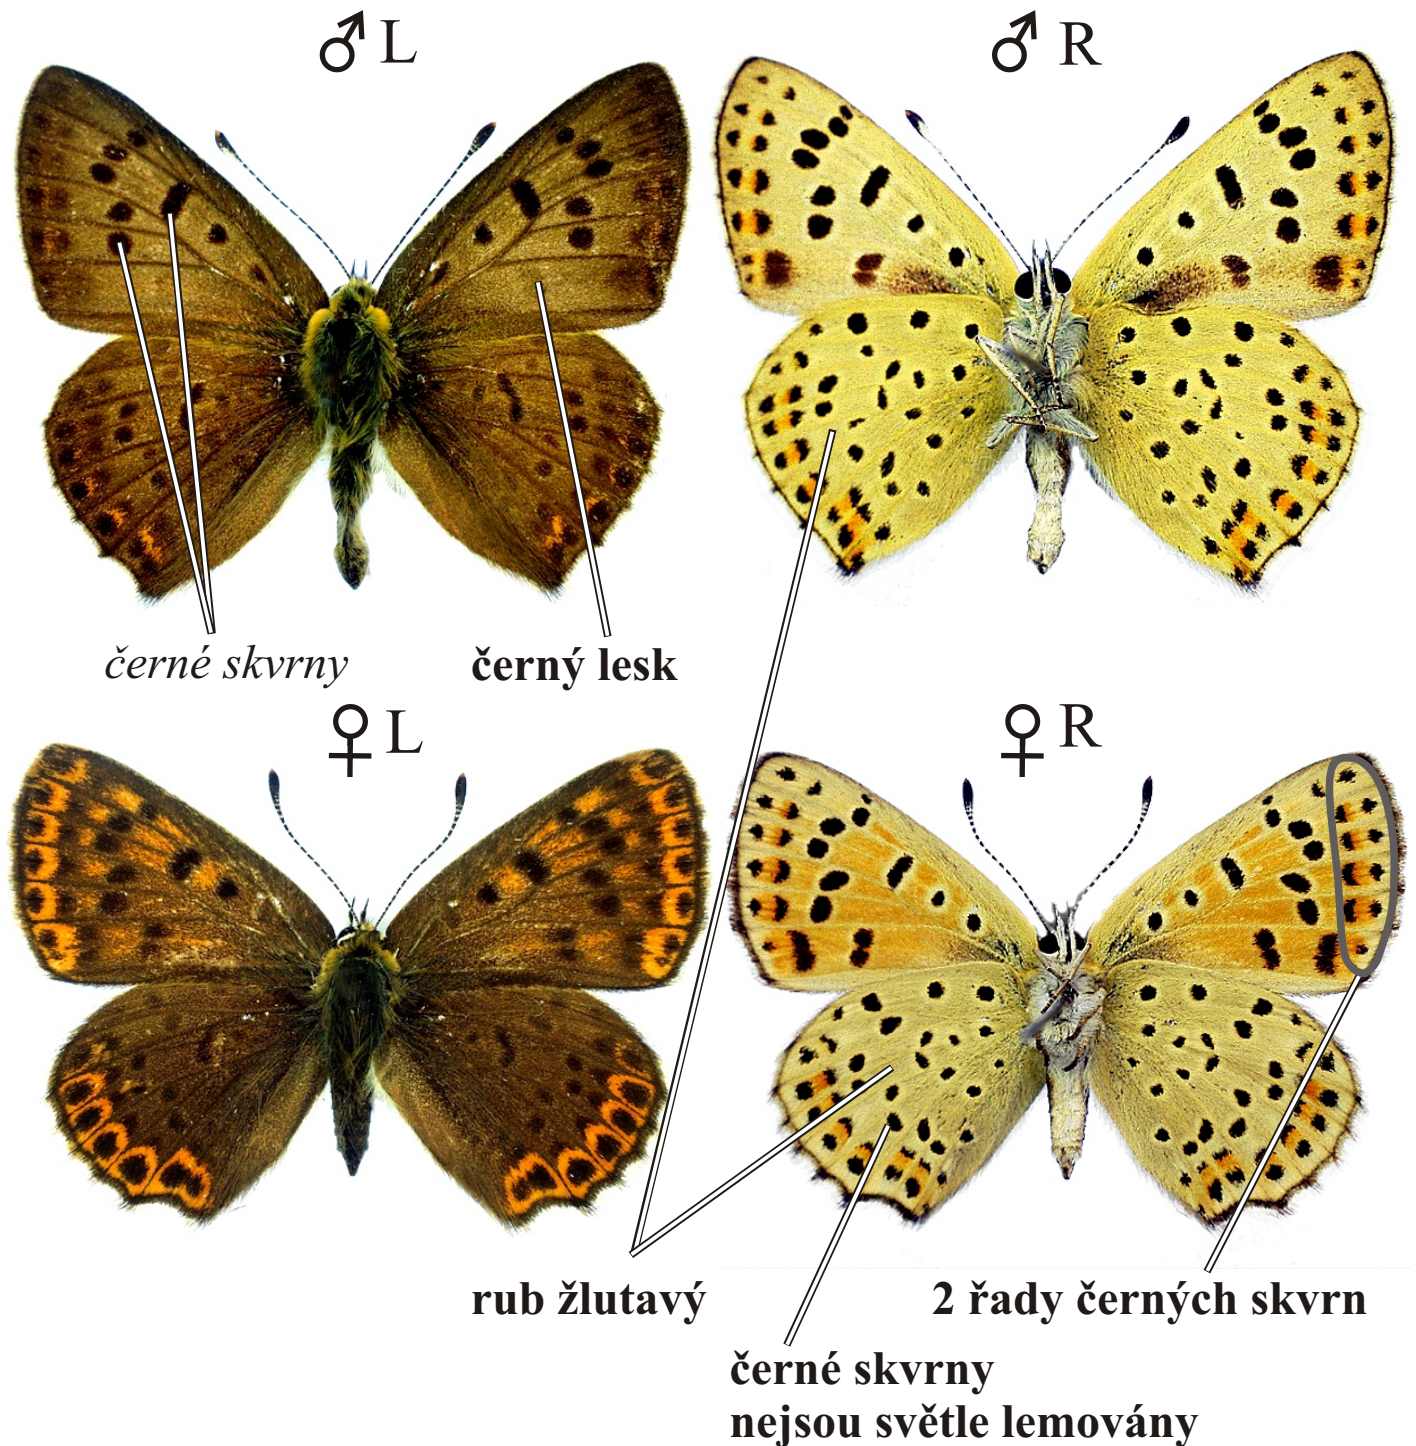

# *Lycaena tityrus* - ohniváček černoskvrnný

Rozpětí kř.: 28-30 mm, doba letu: 2 gen., V.-IX.

Podobné druhy: *Lycaena hippothoe*, *L. alciphron*, *L. thersamon*