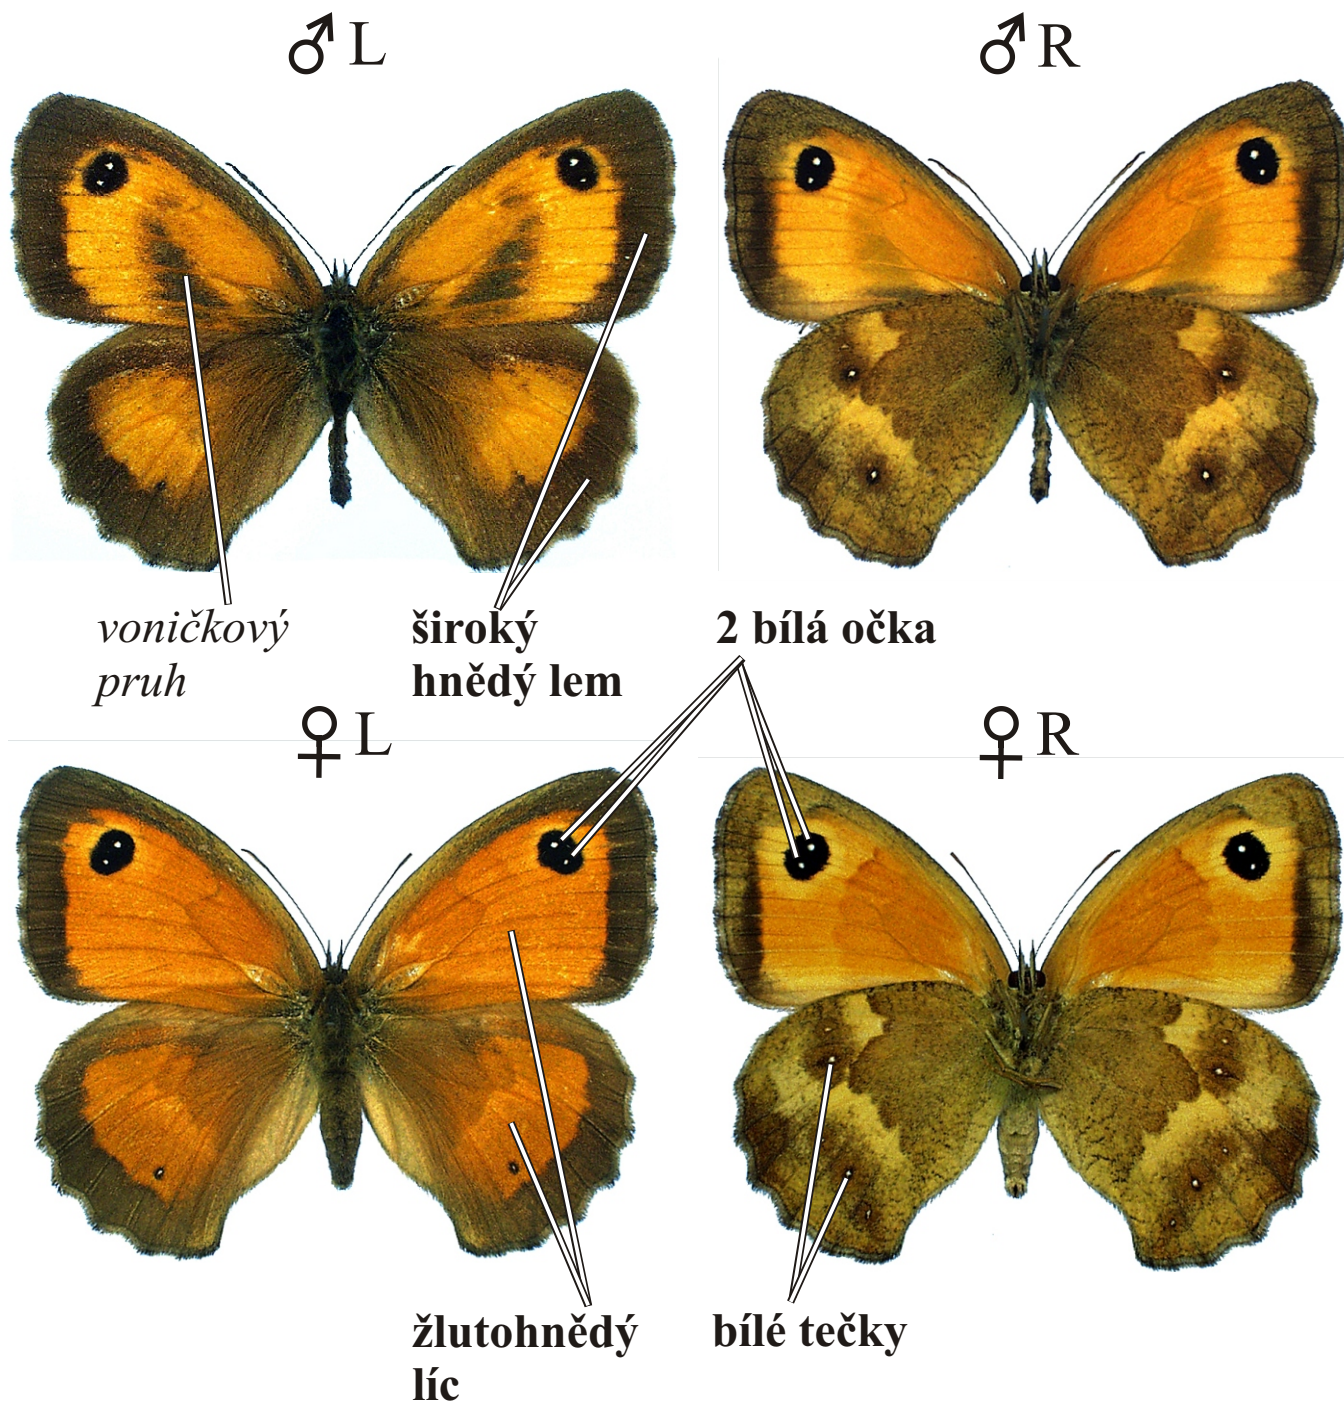

Pyronia tithonus -

okáč lipnicový

Rozpětí kř.: 36-42 mm, doba letu: 1 gen., VII.-VIII.

Podobné druhy: *Maniola jurtina*, *Hyponephele lycaon*, *H. lupina*; v ČR vymřelý