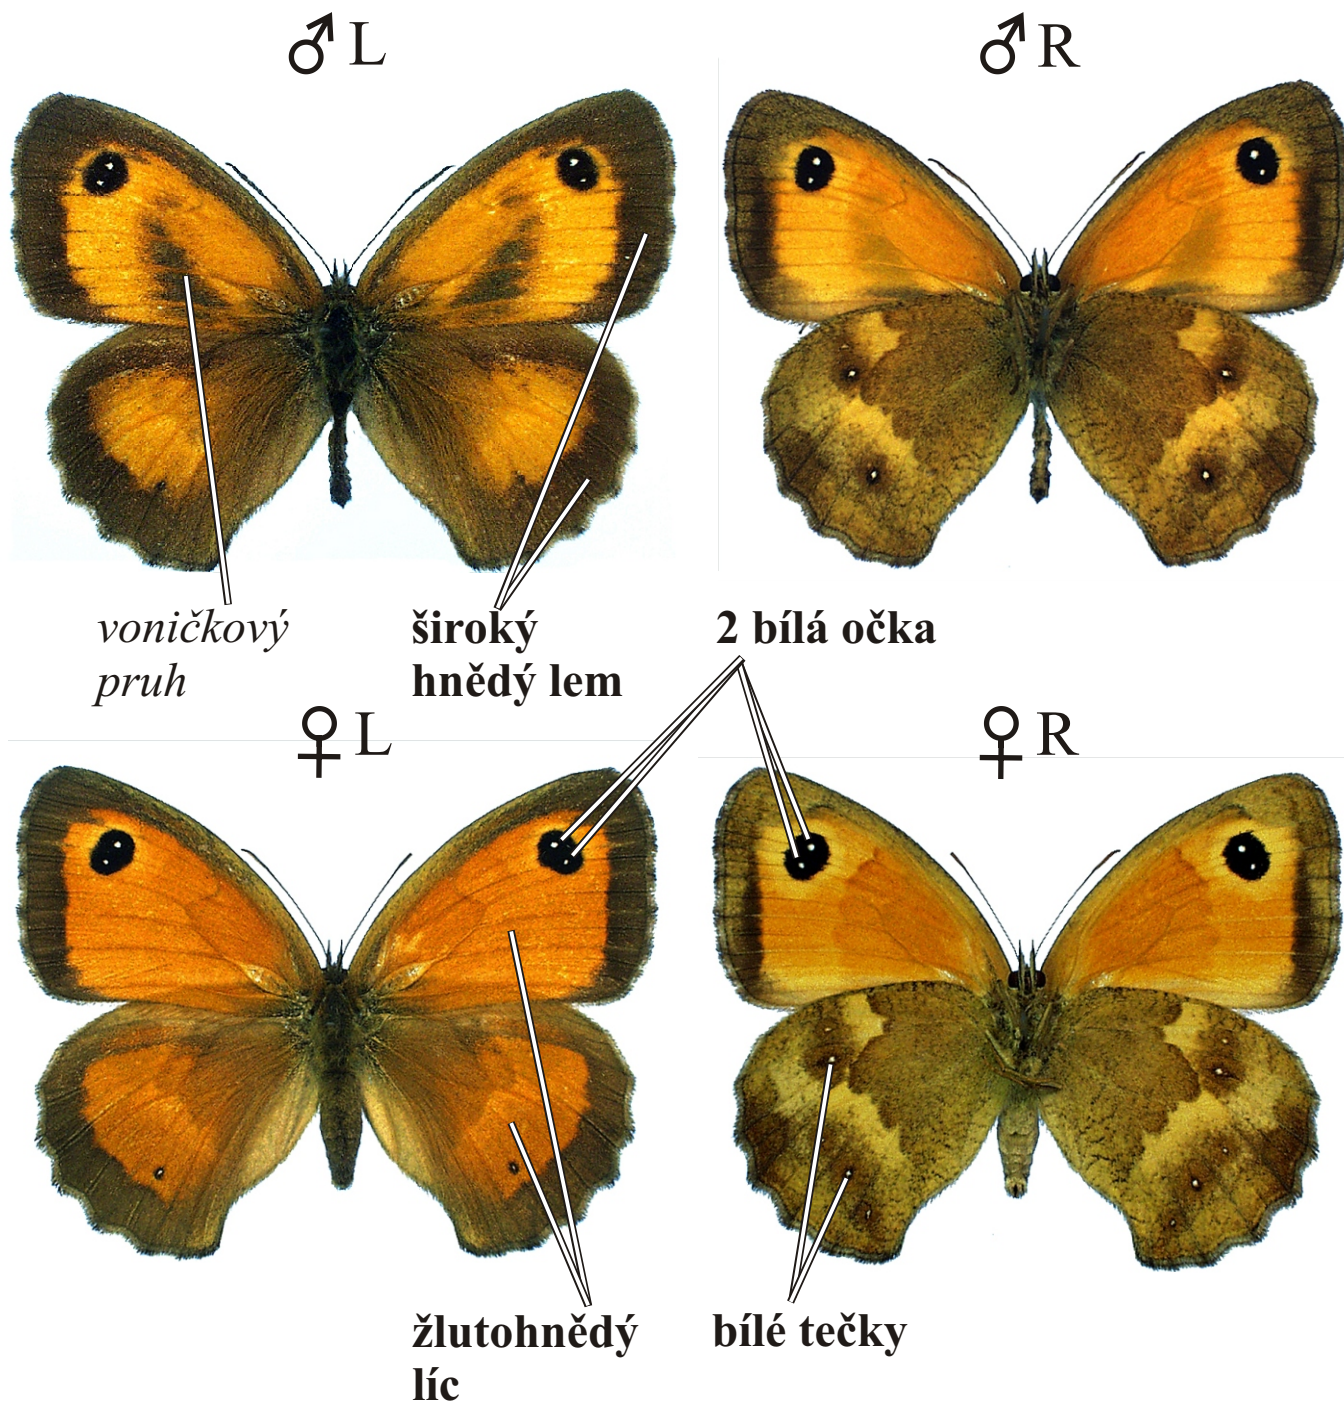

Pyronia tithonus -

okáč lipnicový

Rozpětí kř.: 36-42 mm, doba letu: 1 gen., VII.-VIII.

Podobné druhy: *Maniola jurtina*, *Hyponephele lycaon*, *H. lupina*; v ČR vymřelý