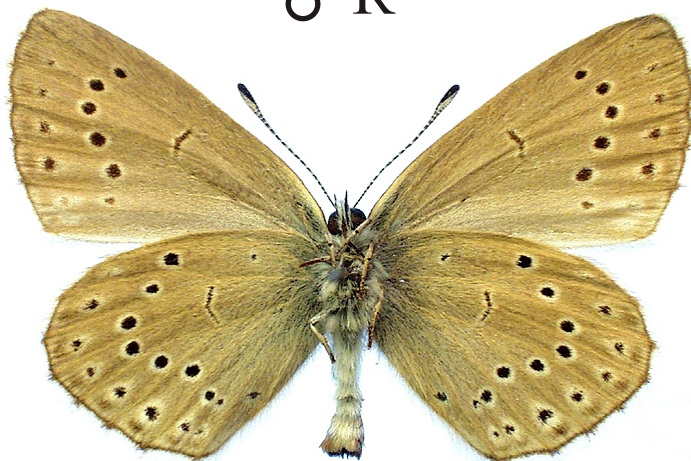

Maculinea teleius - modrásek očkovaný

♂ L

černá příčka

♂ R

očka nejsou
posunuta vně

♀ L

černé skvrny

široký
hnědý lem

♀ R

očko není
posunuto
ke kořeni

1 řada
skvrn

Rozpětí kř.: 34-38 mm, doba letu: 1 gen., VI.-VIII.

Podobné druhy: *Maculinea nausithous*, *M.alcon*, *M.arion*