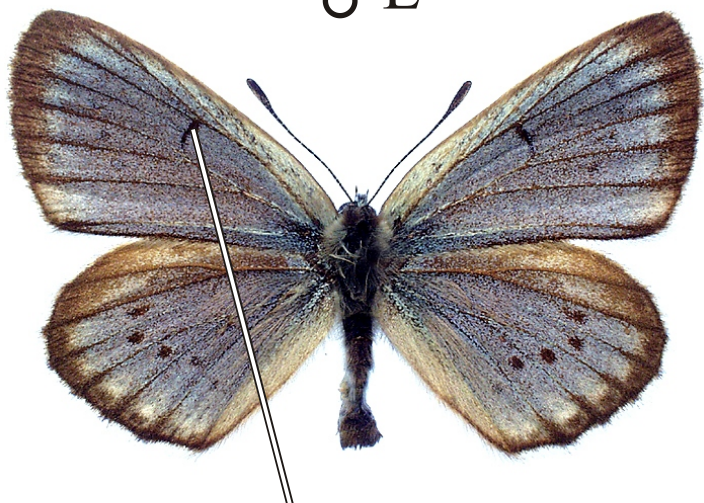

Maculinea teleius - modrásek očkovaný

♂ L

černá příčka

♂ R

očka nejsou
posunuta vně

♀ L

černé skvrny

široký
hnědý lem

♀ R

očko není
posunuto
ke kořeni

1 řada
skvrn

Rozpětí kř.: 34-38 mm, doba letu: 1 gen., VI.-VIII.

Podobné druhy: *Maculinea nausithous*, *M.alcon*, *M.arion*