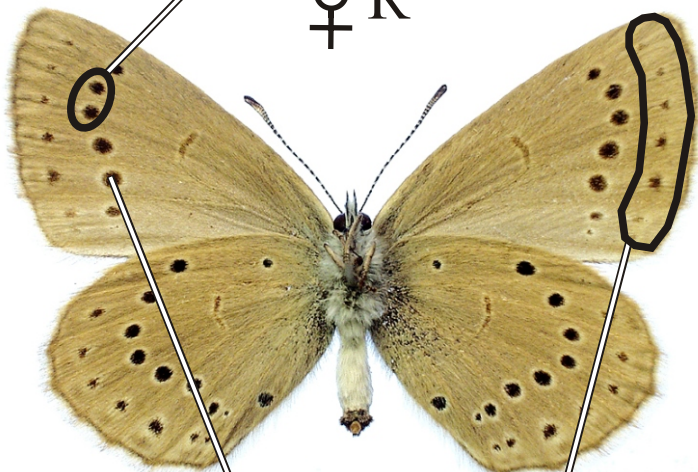

Maculinea teleius - modrásek očkovaný

♂ L

černá příčka

♂ R

očka nejsou
posunuta vně

♀ L

černé skvrny

široký
hnědý lem

♀ R

očko není
posunuto
ke kořeni

1 řada
skvrn

Rozpětí kř.: 34-38 mm, doba letu: 1 gen., VI.-VIII.

Podobné druhy: *Maculinea nausithous*, *M.alcon*, *M.arion*