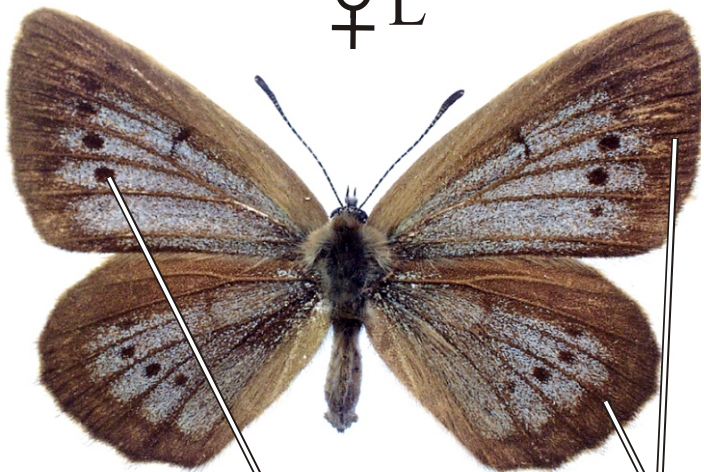

Maculinea teleius - modrásek očkovaný

♂ L

černá příčka

♂ R

očka nejsou
posunuta vně

♀ L

černé skvrny

široký
hnědý lem

♀ R

očko není
posunuto
ke kořeni

1 řada
skvrn

Rozpětí kř.: 34-38 mm, doba letu: 1 gen., VI.-VIII.

Podobné druhy: *Maculinea nausithous*, *M.alcon*, *M.arion*