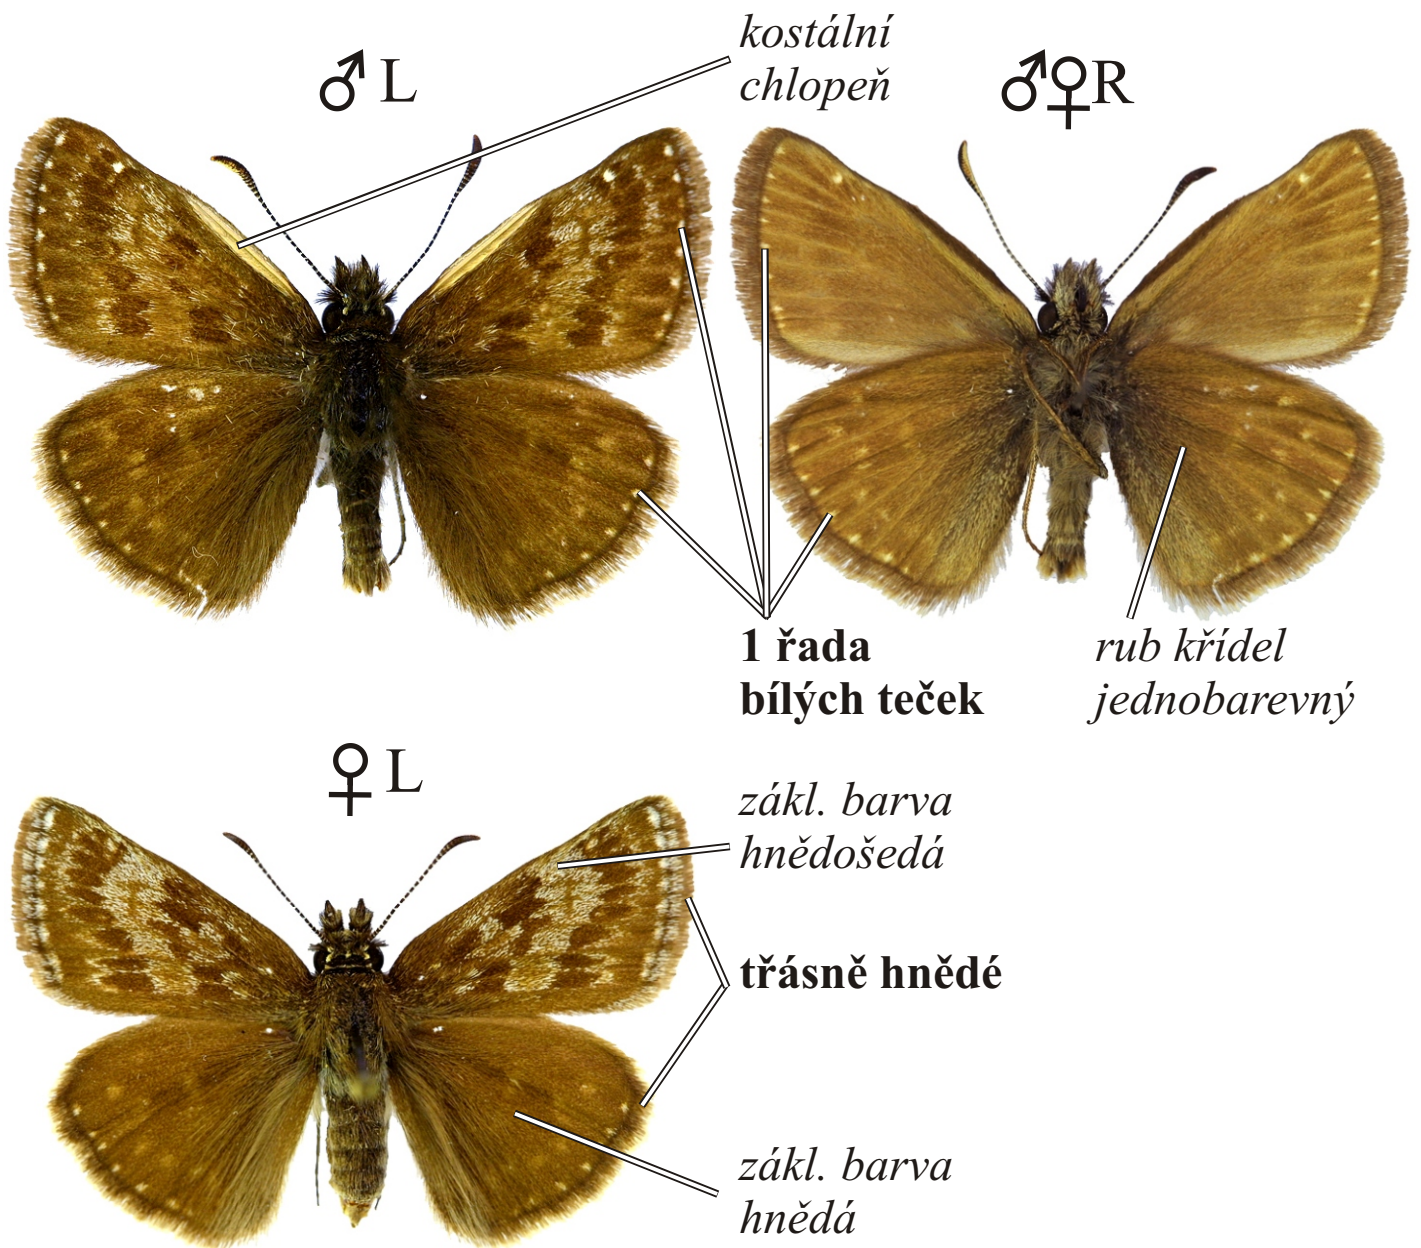

# *Erynnis tages* -

## soumračník máčkový

Rozpětí kř.: **25-28 mm**, doba letu: 1-2 gen., **IV.-VIII.**  
Podobné druhy: žádné