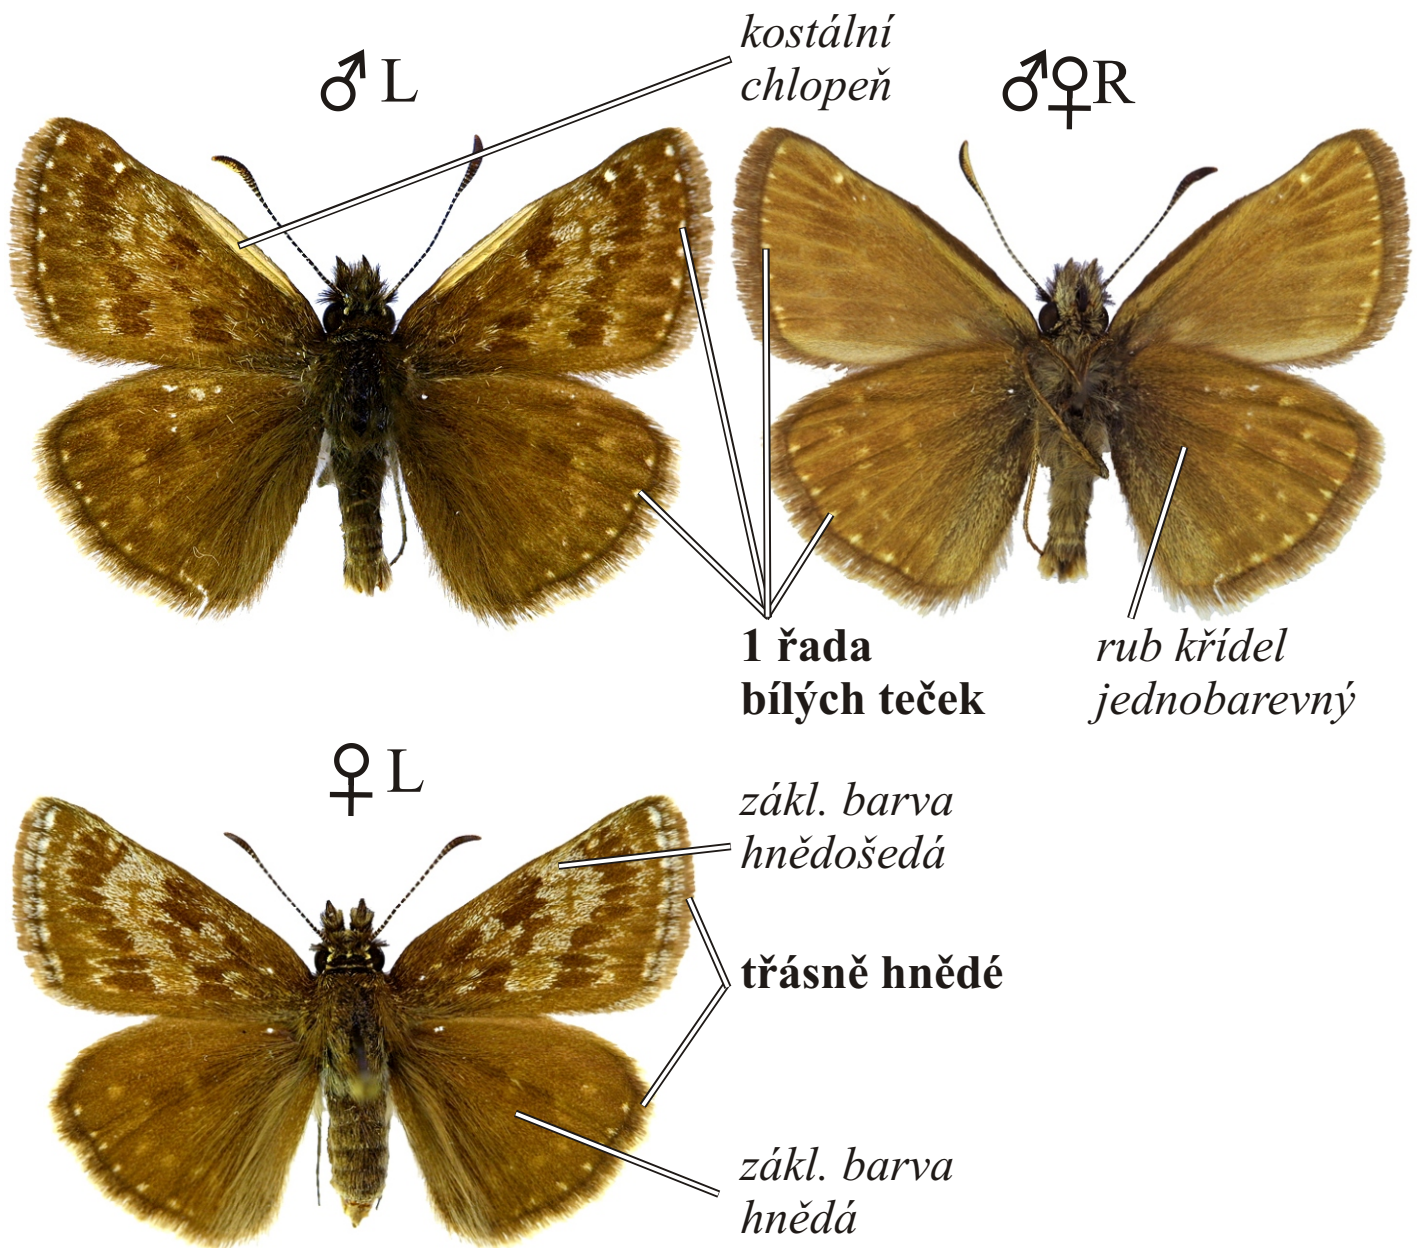

# *Erynnis tages* -

## soumračník máčkový

Rozpětí kř.: 25-28 mm, doba letu: 1-2 gen., IV.-VIII.

Podobné druhy: žádné