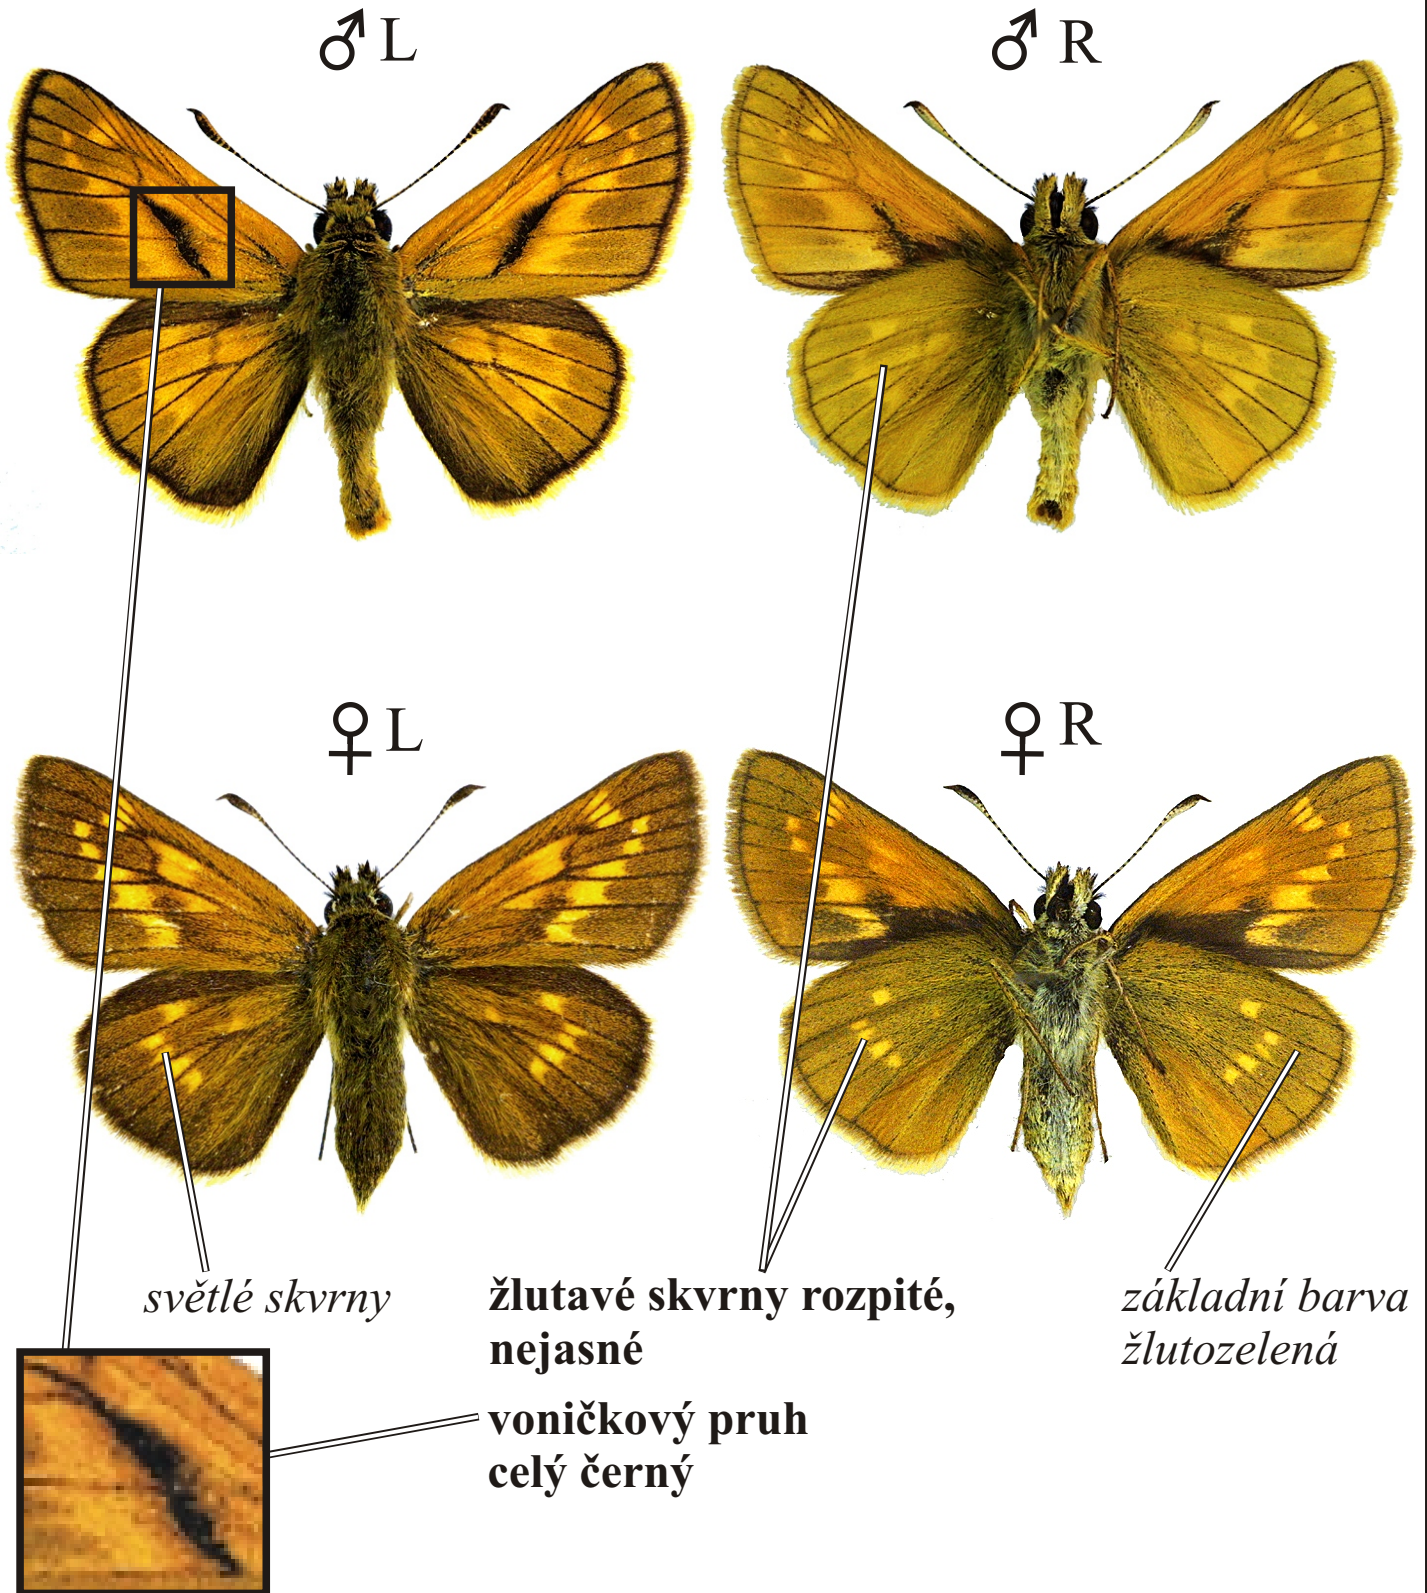

# *Ochlodes sylvanus* (= *venatus*) - soumračník rezavý

Rozpětí kř.: 28-32 mm, doba letu: 1-2 gen., V.-IX.  
Podobné druhy: *Hesperia comma*