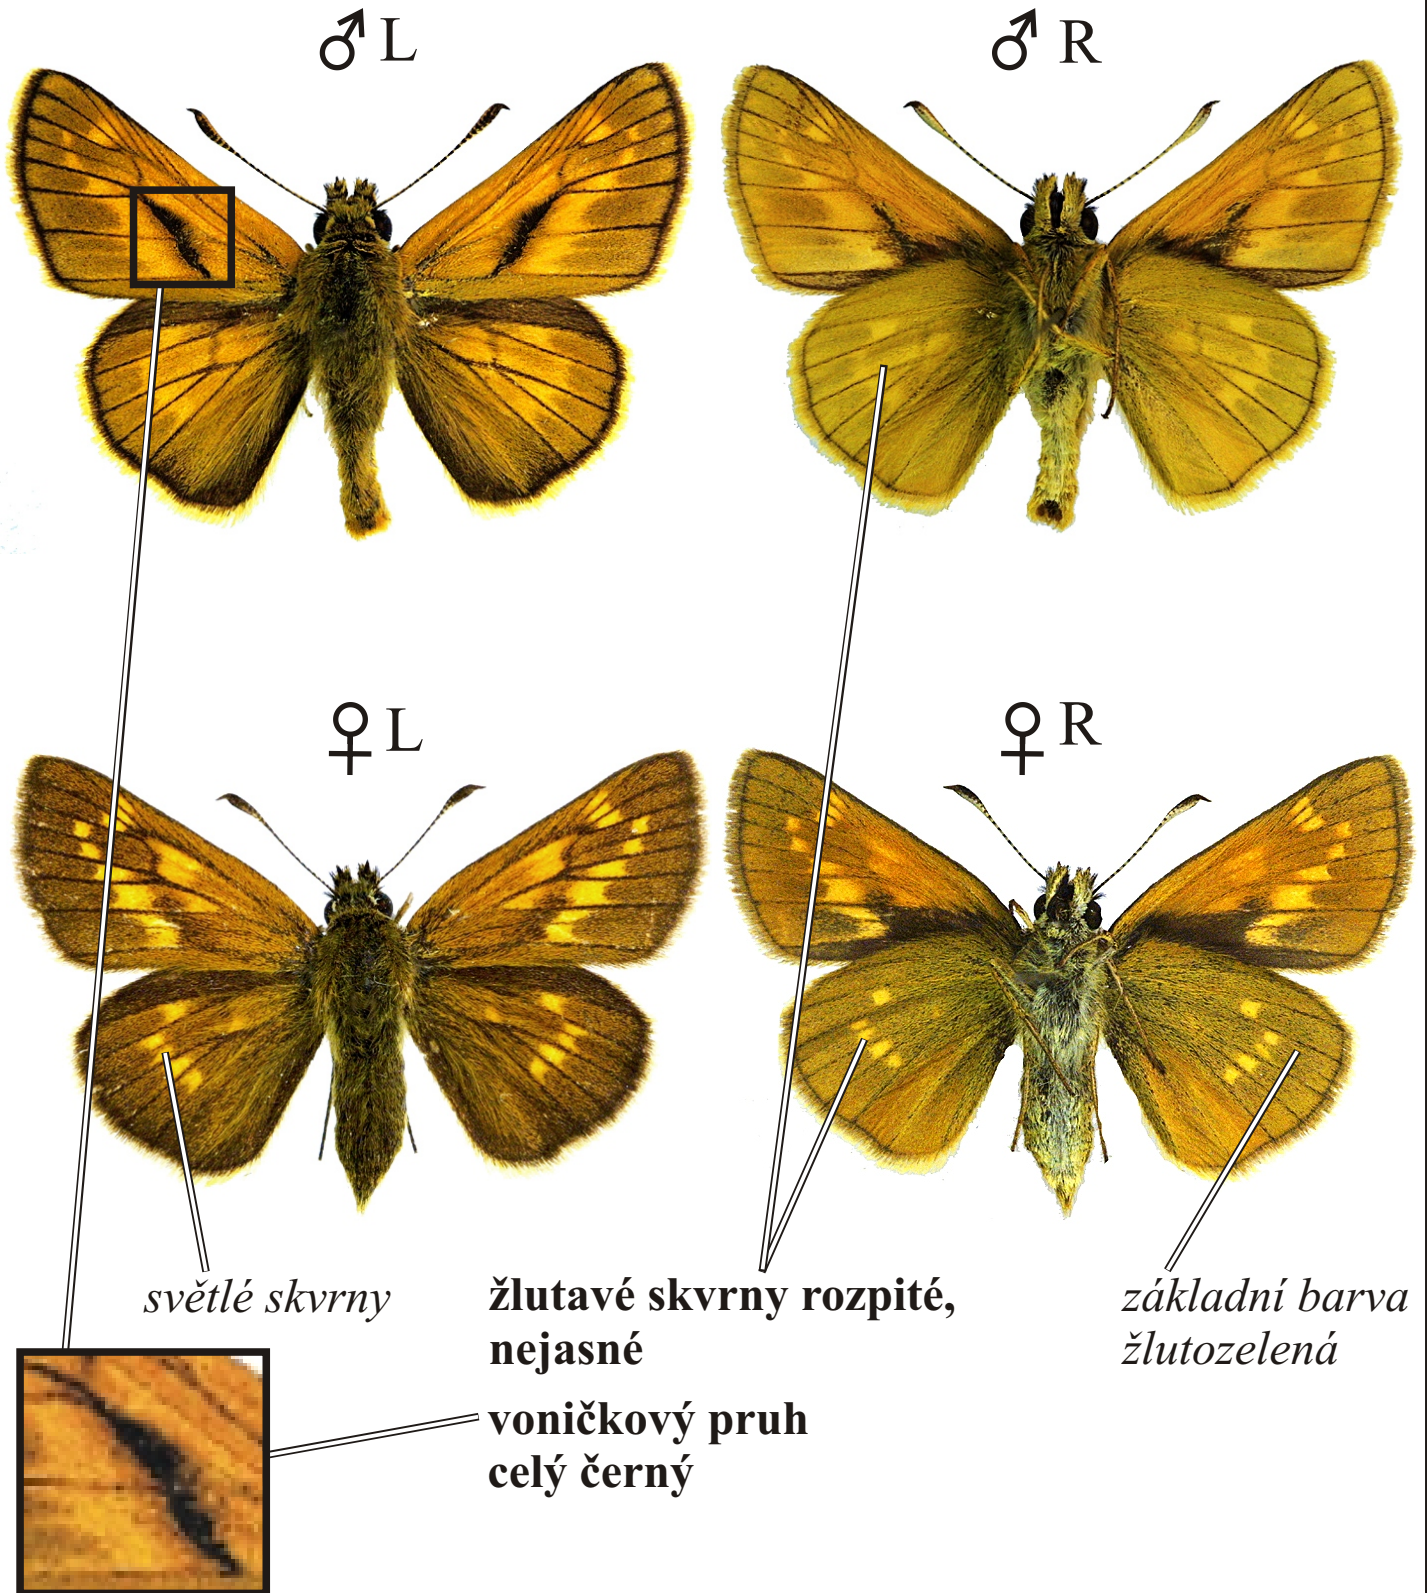

Ochlodes sylvanus (= *venatus*) - soumračník rezavý

Rozpětí kř.: 28-32 mm, doba letu: 1-2 gen., V.-IX.
Podobné druhy: *Hesperia comma*