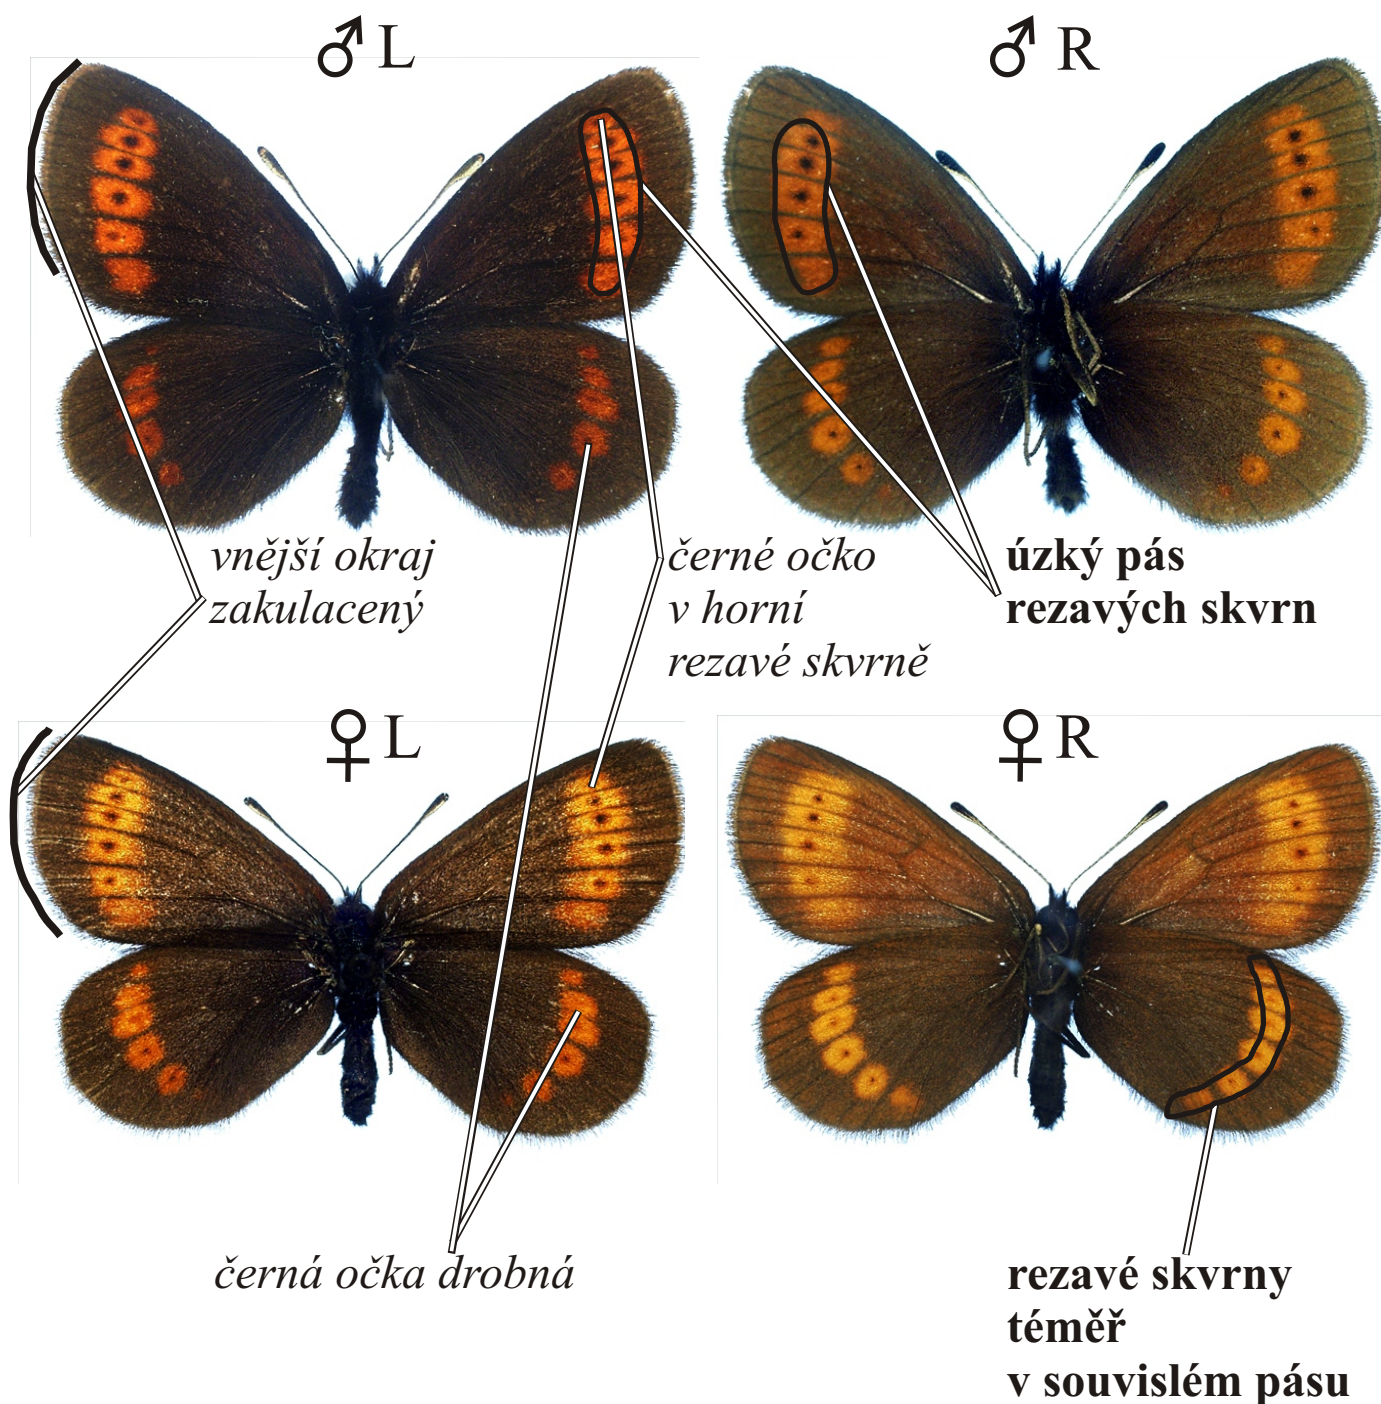

# *Erebia sudetica* - okáč menší

Rozpětí kř.: 28-33 mm, doba letu: 1 gen., VI.-IX.

Podobné druhy: *Erebia epiphron*; pouze v Hrubém Jeseníku