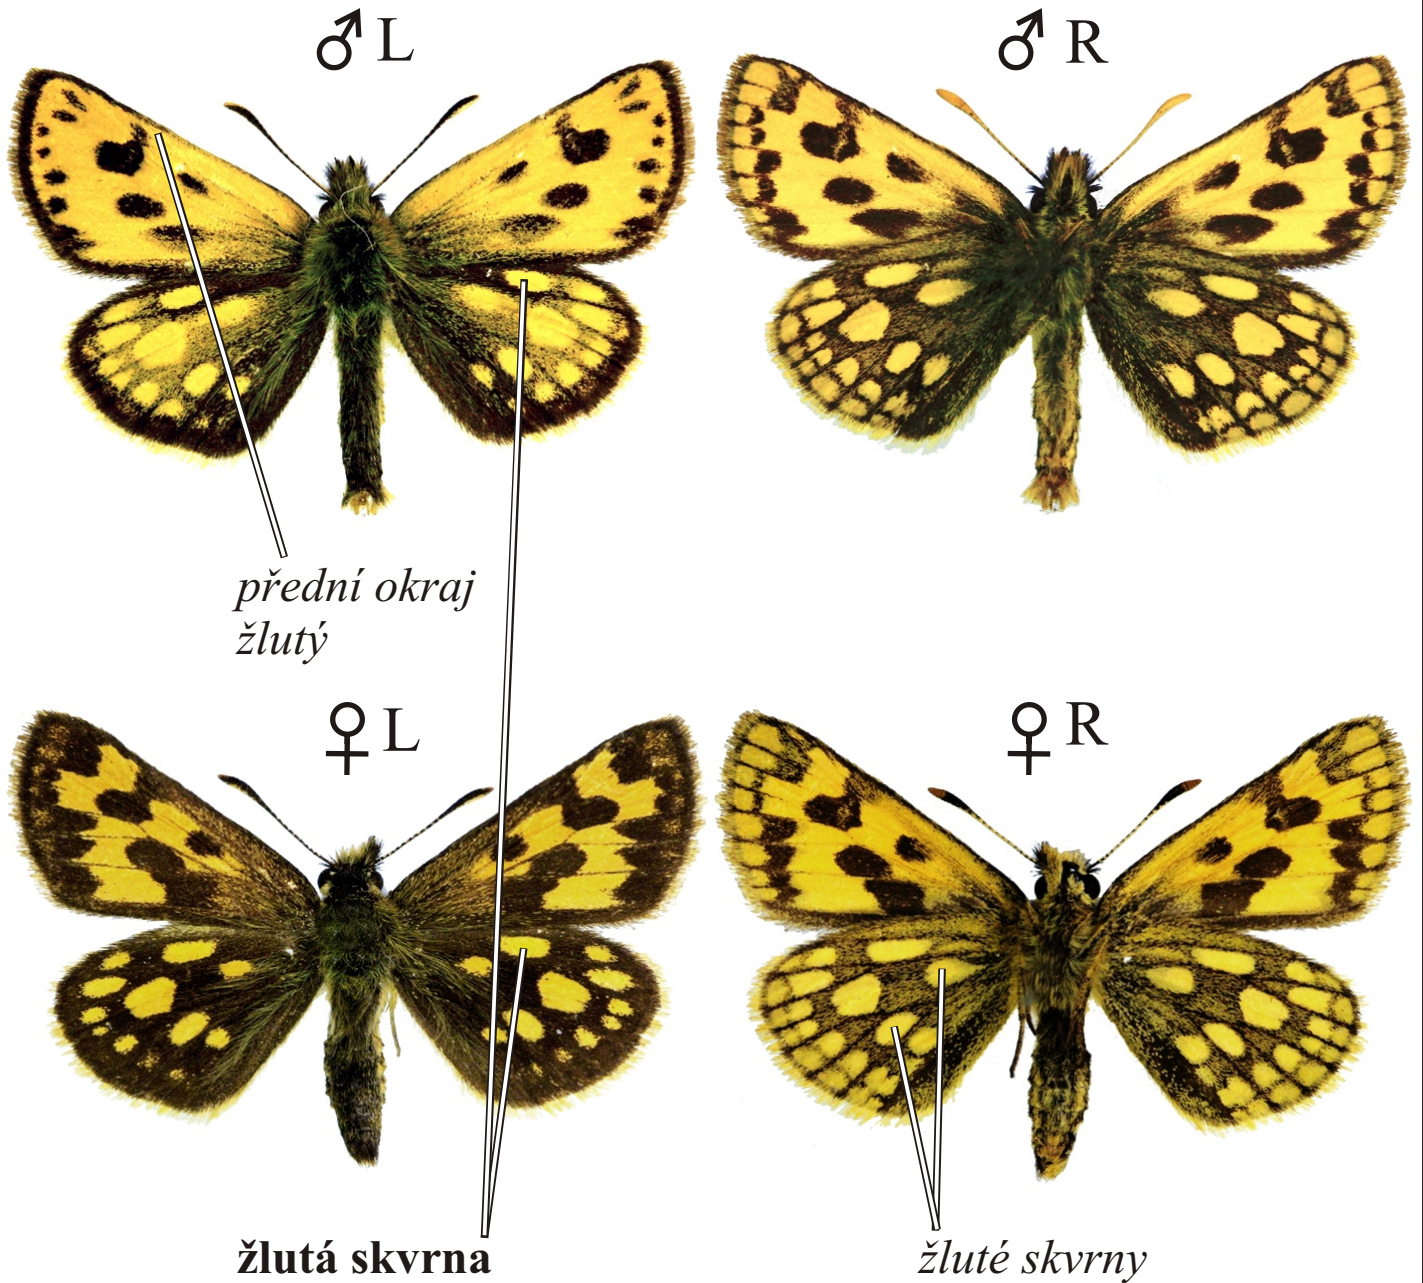

Carterocephalus silvicolus - soumračník severní

Rozpětí kř.: 26-28 mm, doba letu: 1 gen., V.-VII.
Podobné druhy: *Carterocephalus palaemon*; v ČR vymřelý