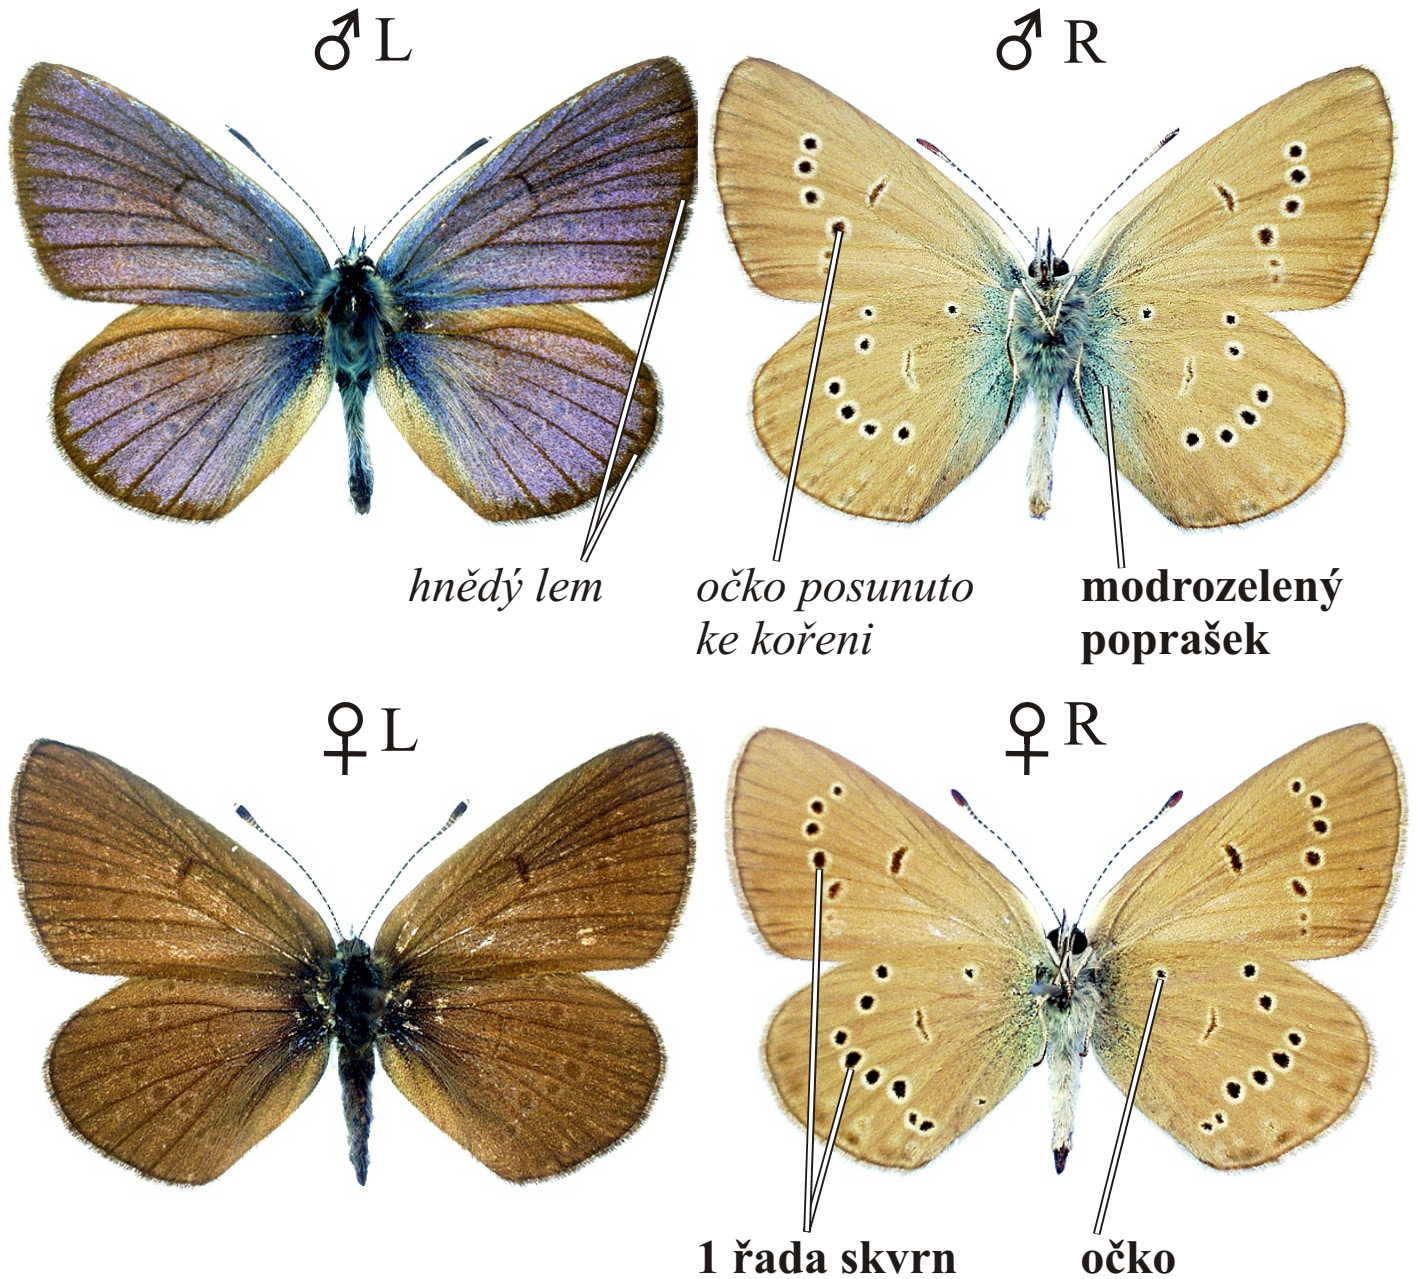

# *Cyaniris semiargus* - modrásek lesní

Rozpětí kř.: 30-33 mm, doba letu: 1 gen., V.-VII.

Podobné druhy: *Glaucopsyche alexis*, *Maculinea nausithous*, *Cupido minimus*