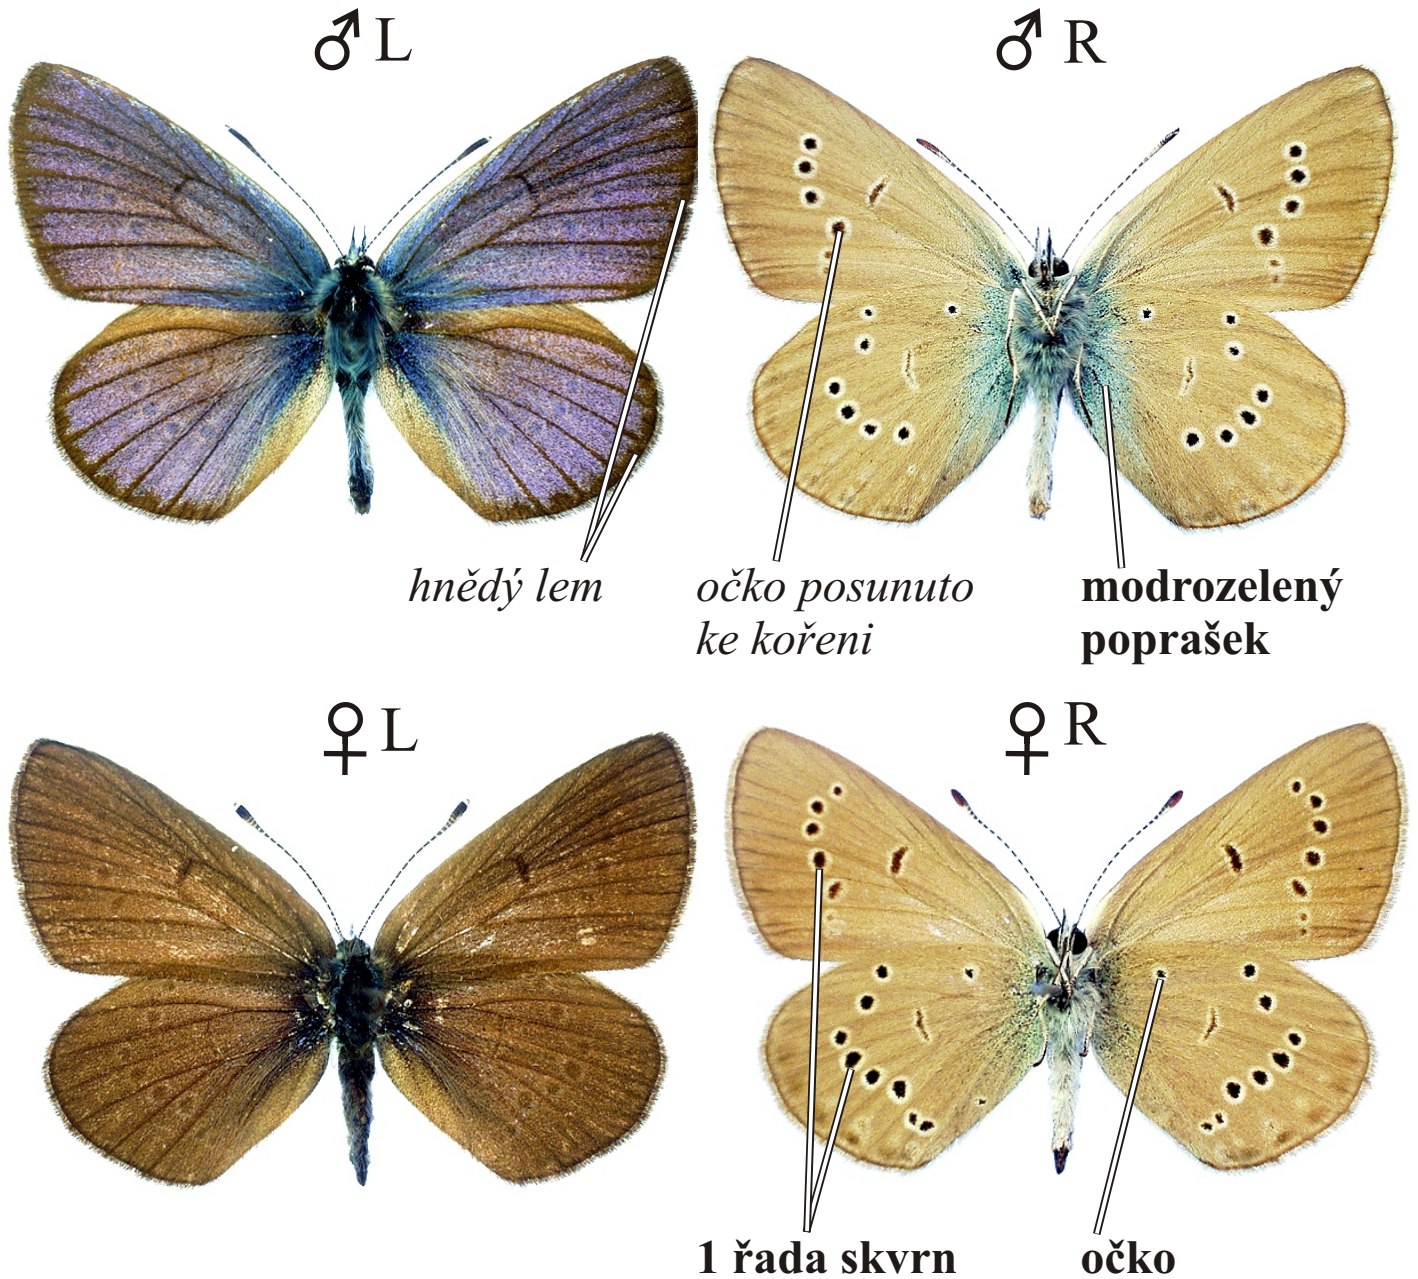

Cyaniris semiargus - modrásek lesní

Rozpětí kř.: 30-33 mm, doba letu: 1 gen., V.-VII.

Podobné druhy: *Glaucopsyche alexis*, *Maculinea nausithous*, *Cupido minimus*