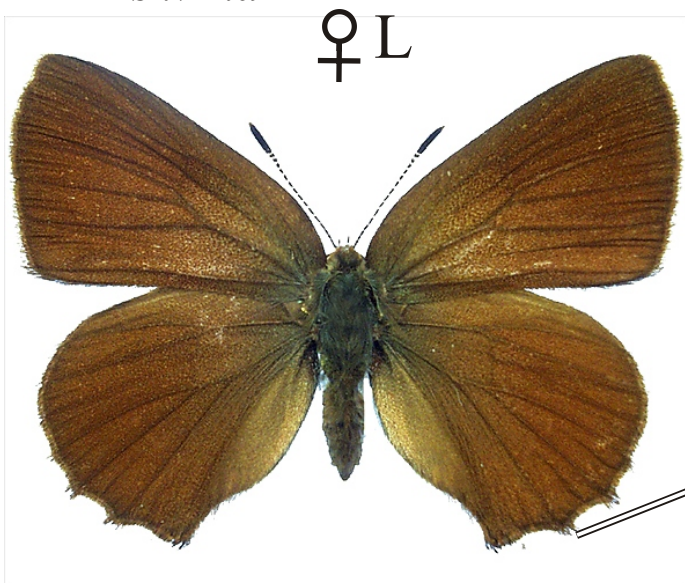

# *Callophrys rubi* - ostruháček ostružinový

voničková  
skvrna

zelený rub

ostruha chybí

Rozpětí kř.: 25-26 mm, doba letu: 1 gen., IV.-VI.  
Podobné druhy: žádné