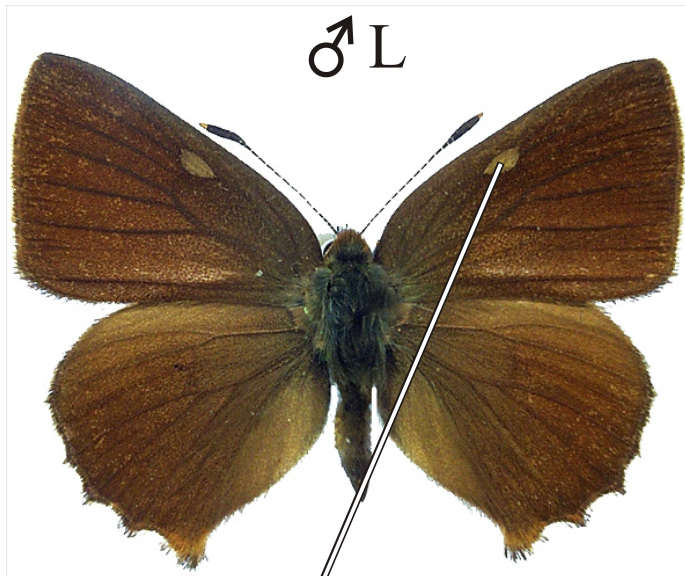

# *Callophrys rubi* - ostruháček ostružinový

voničková  
skvrna

zelený rub

ostruha chybí

Rozpětí kř.: 25-26 mm, doba letu: 1 gen., IV.-VI.  
Podobné druhy: žádné