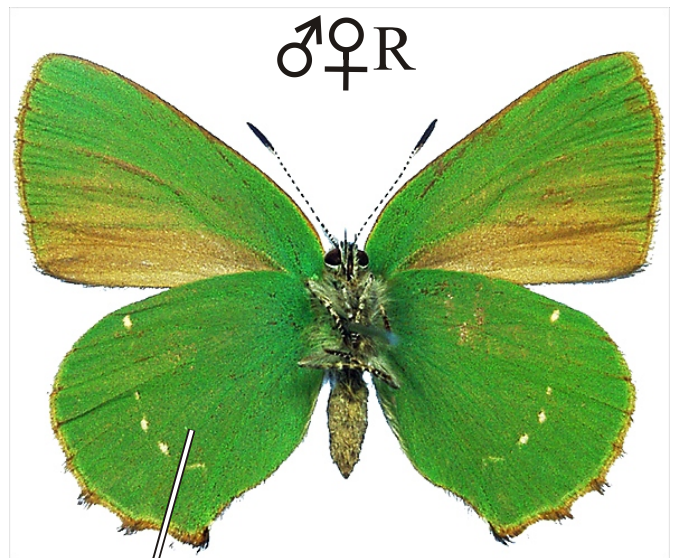

# *Callophrys rubi* - ostruháček ostružinový

voničková  
skvrna

zelený rub

ostruha chybí

Rozpětí kř.: 25-26 mm, doba letu: 1 gen., IV.-VI.  
Podobné druhy: žádné