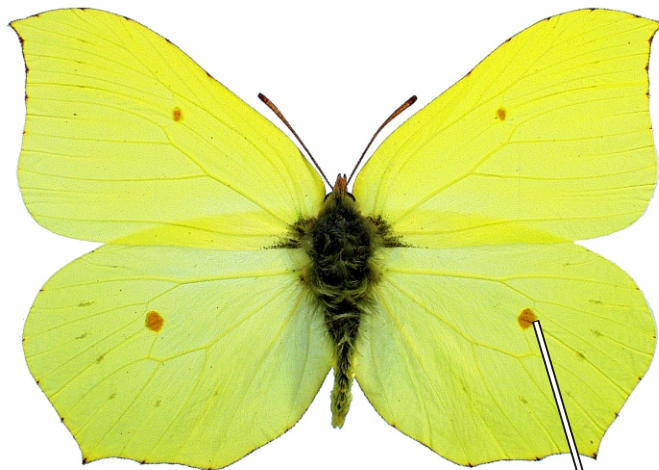

Gonepteryx rhamni - žlut'ásek řešetlákový

♂ L

oranžová skvrna

♂ R

zašpičatělá křídla

♀ L

♀ R

Rozpětí kř.: 48-55 mm, doba letu: 1 gen., II.-IX.
Podobné druhy: žádné