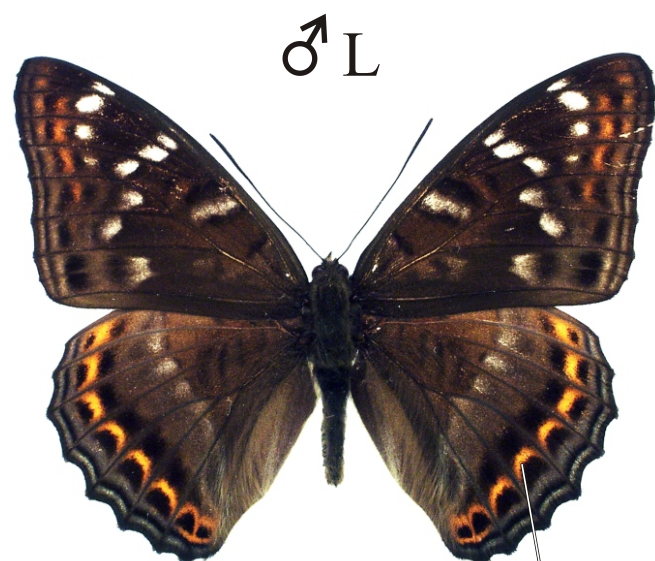

Limenitis populi - bělopásek topolový

oranžové skvrny

modrošedé okraje

Rozpětí kř.: 65-80 mm, doba letu: 1 gen., V.-VII.

Podobné druhy: *Limenitis camilla*, *L. reducta*, *Apatura iris*, *A. ilia*