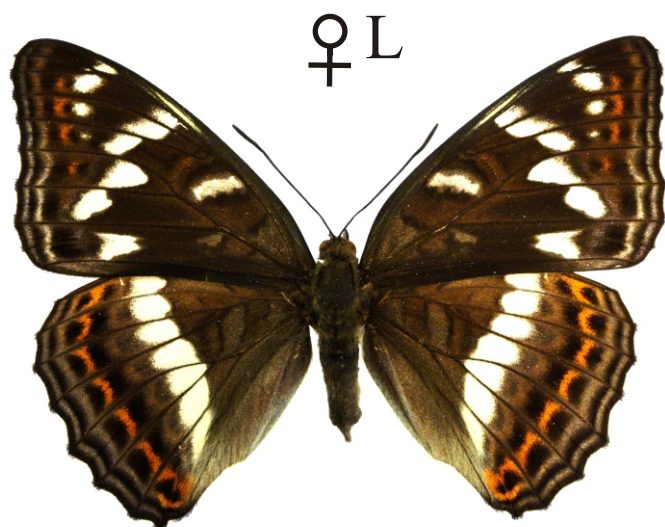

Limenitis populi - bělopásek topolový

oranžové skvrny

modrošedé okraje

Rozpětí kř.: 65-80 mm, doba letu: 1 gen., V.-VII.

Podobné druhy: *Limenitis camilla*, *L. reducta*, *Apatura iris*, *A. ilia*