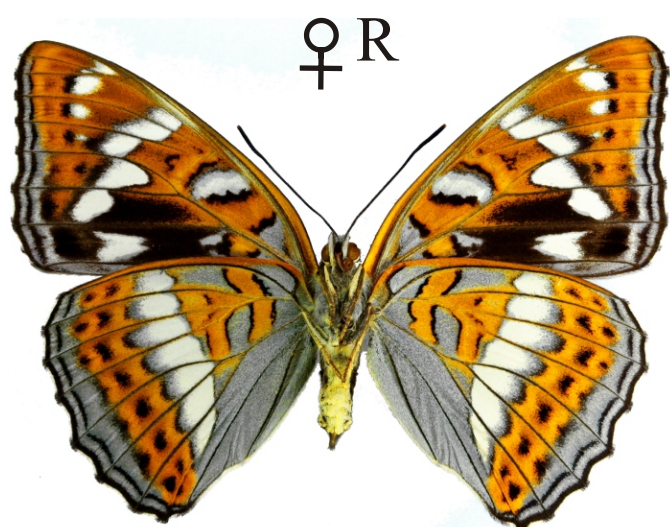

Limenitis populi - bělopásek topolový

oranžové skvrny

modrošedé okraje

Rozpětí kř.: 65-80 mm, doba letu: 1 gen., V.-VII.

Podobné druhy: *Limenitis camilla*, *L. reducta*, *Apatura iris*, *A. ilia*