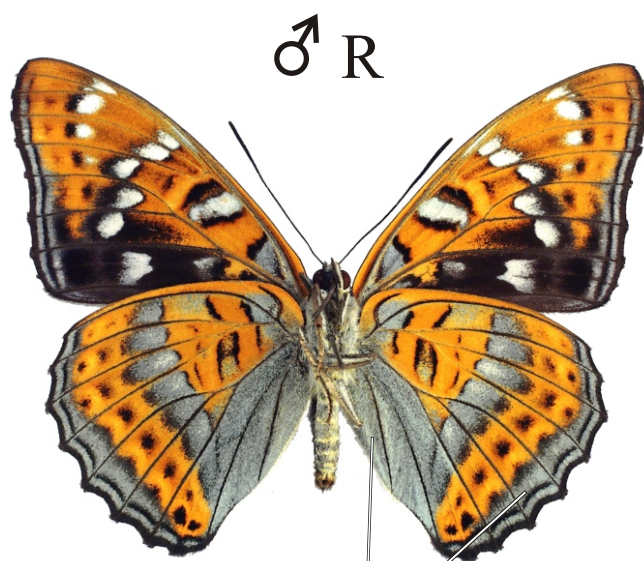

Limenitis populi - bělopásek topolový

oranžové skvrny

modrošedé okraje

Rozpětí kř.: 65-80 mm, doba letu: 1 gen., V.-VII.

Podobné druhy: *Limenitis camilla*, *L. reducta*, *Apatura iris*, *A. ilia*