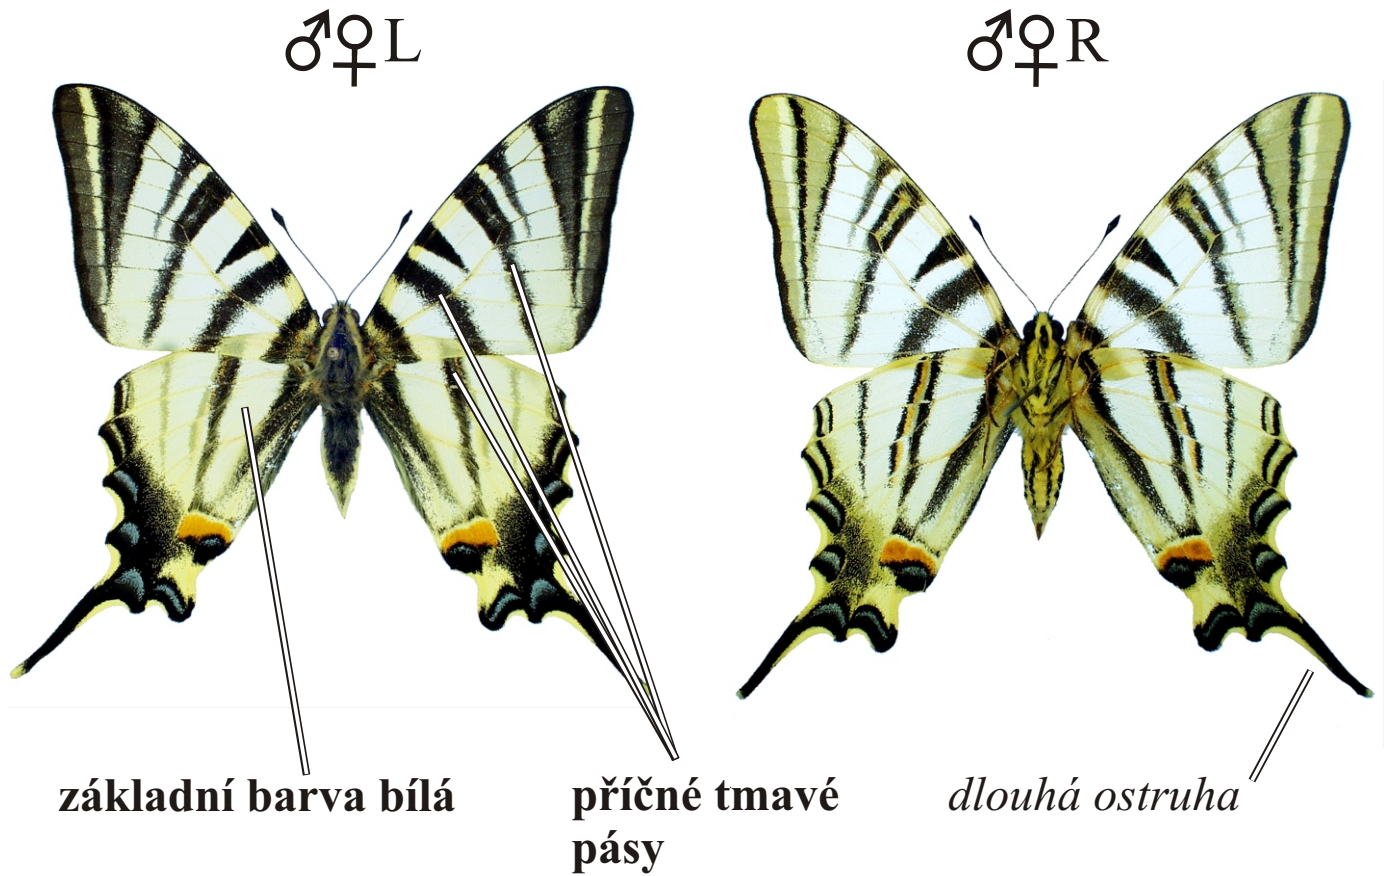

# *Iphiclides podalirius* - otakárek ovocný

Rozpětí kř.: 60-75 mm, doba letu: 1-2. gen., IV.-IX.  
Podobné druhy: *Papilio machaon*