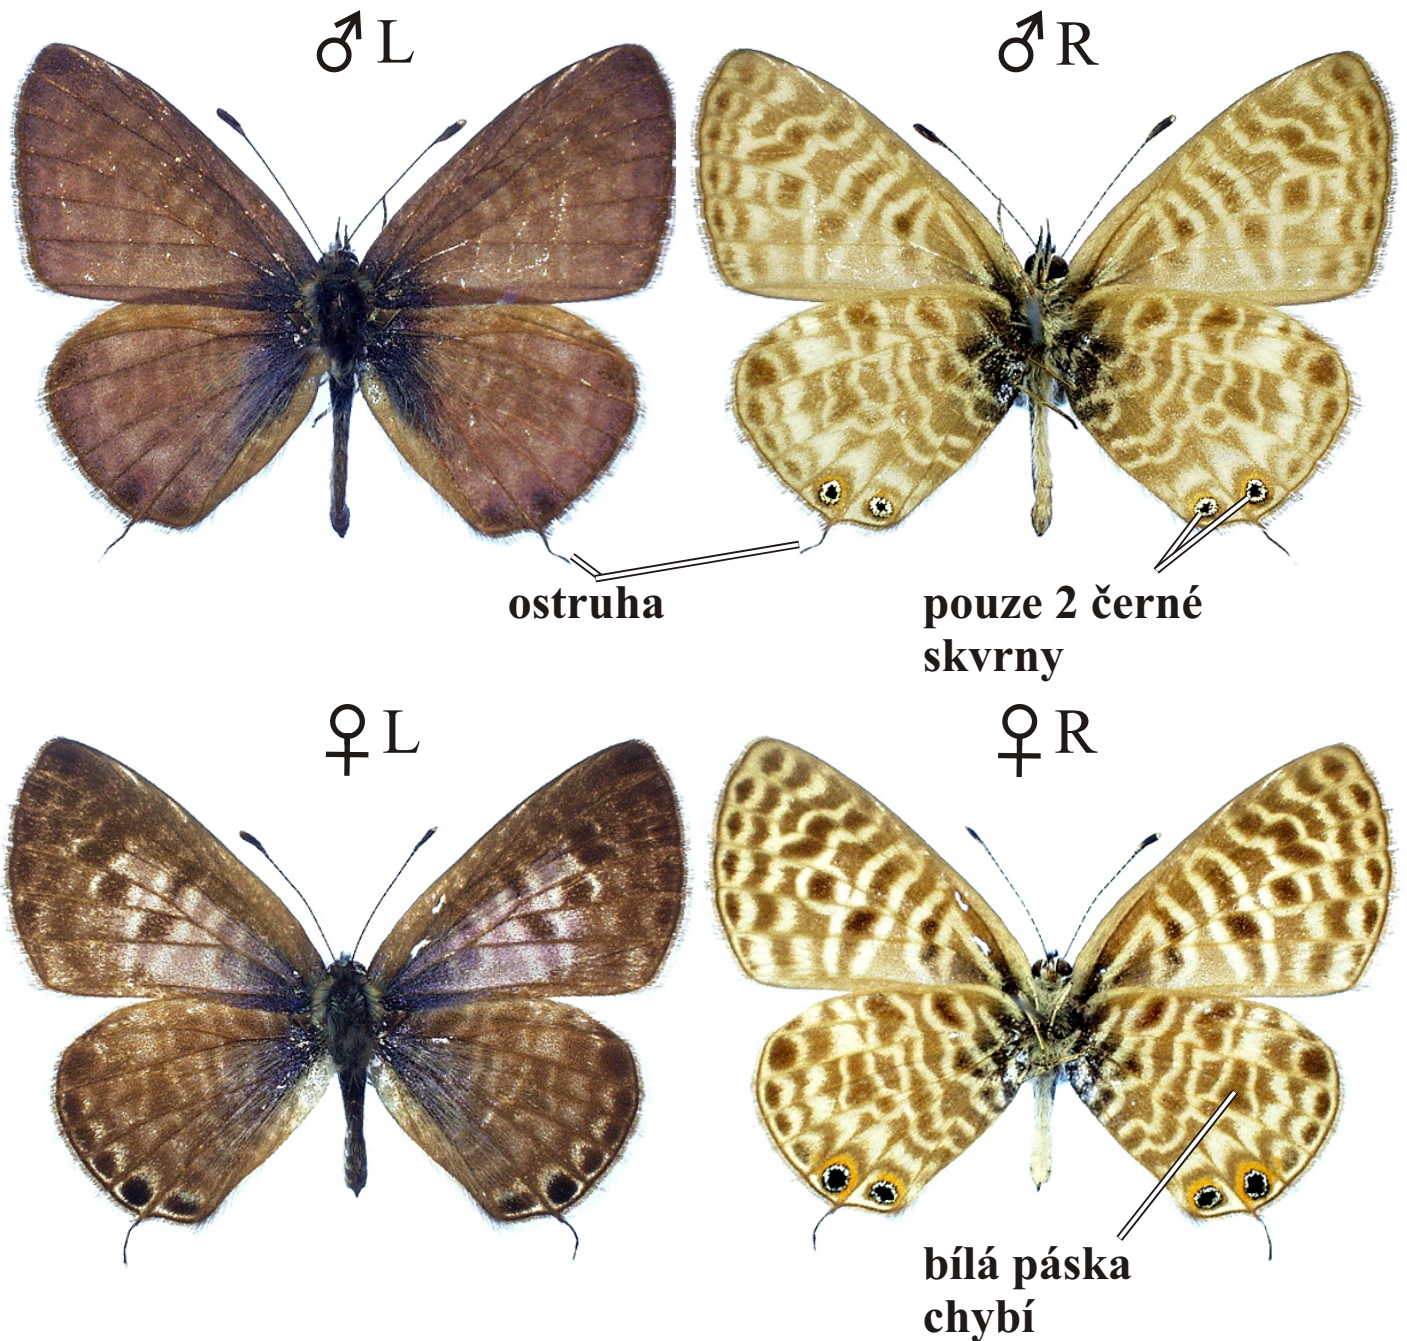

# *Leptotes pirithous* -

## modrásek tažný

Rozpětí kř.: 23-26 mm, doba letu: 2-3 gen., IV.-X.

Podobné druhy: *Lampides boeticus*; v ČR velmi vzácný migrant