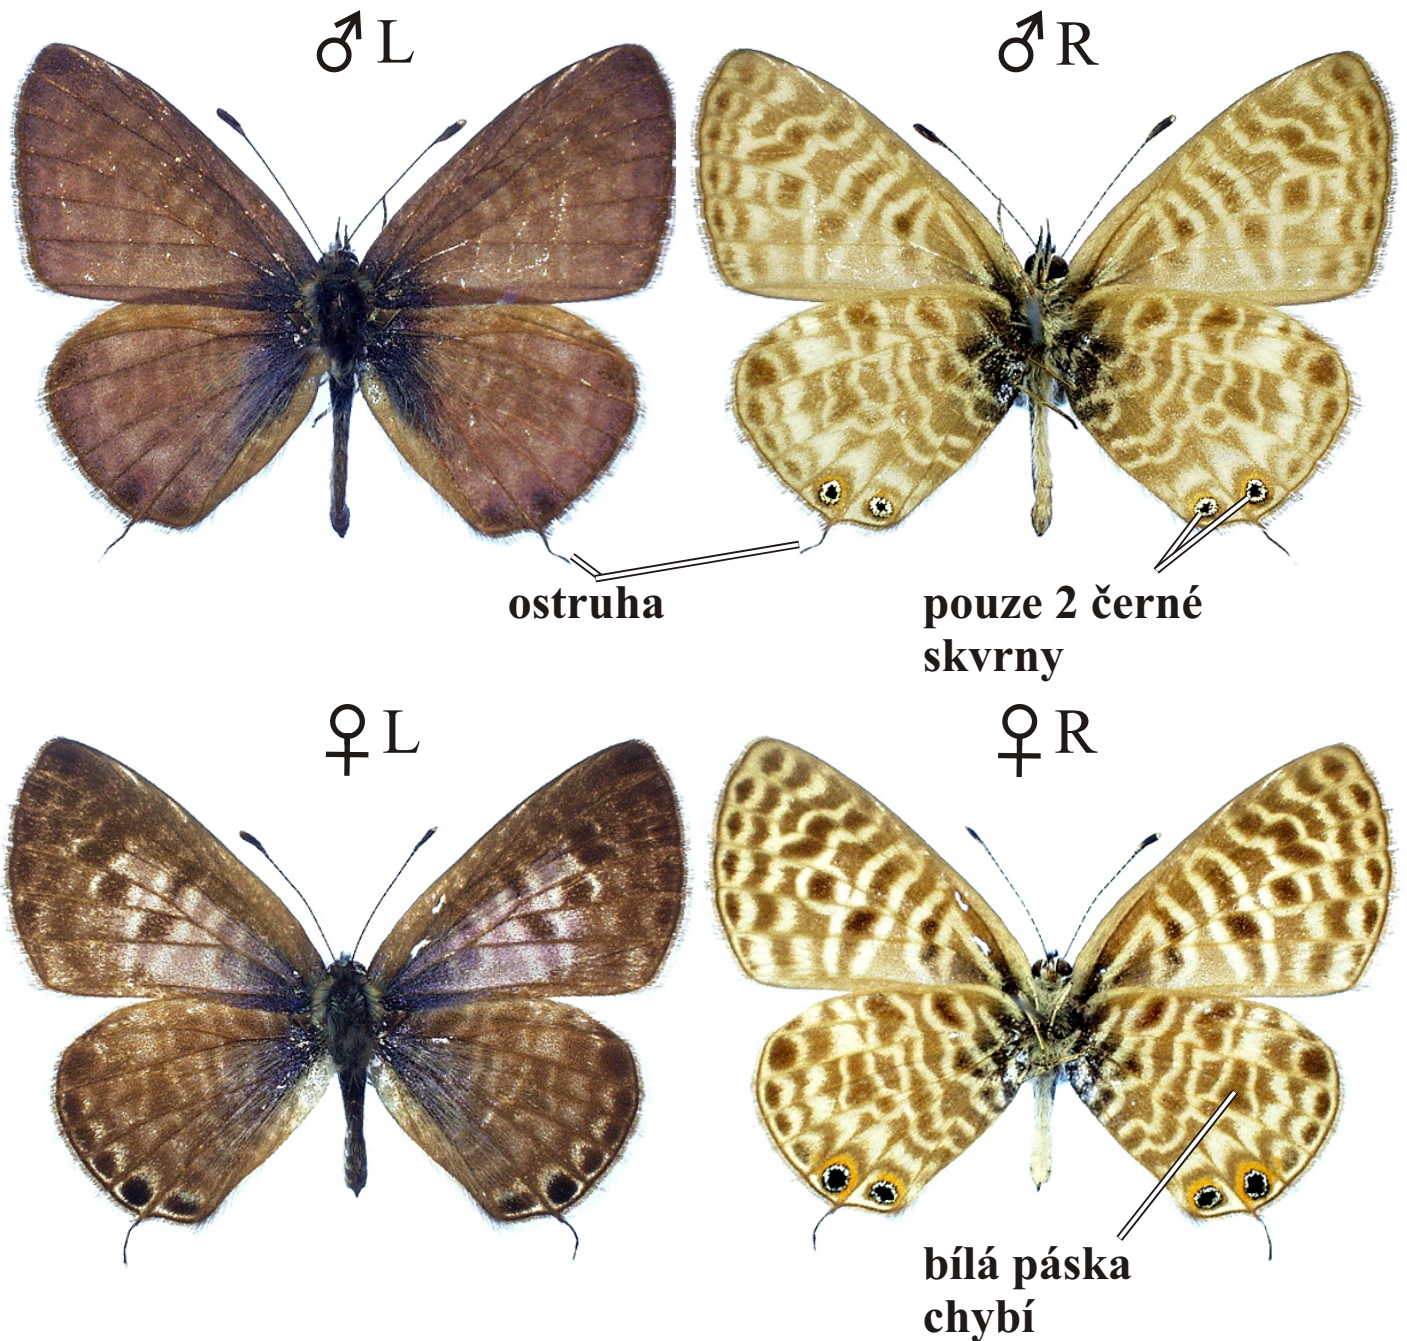

Leptotes pirithous -

modrásek tažný

Rozpětí kř.: 23-26 mm, doba letu: 2-3 gen., IV.-X.

Podobné druhy: *Lampides boeticus*; v ČR velmi vzácný migrant