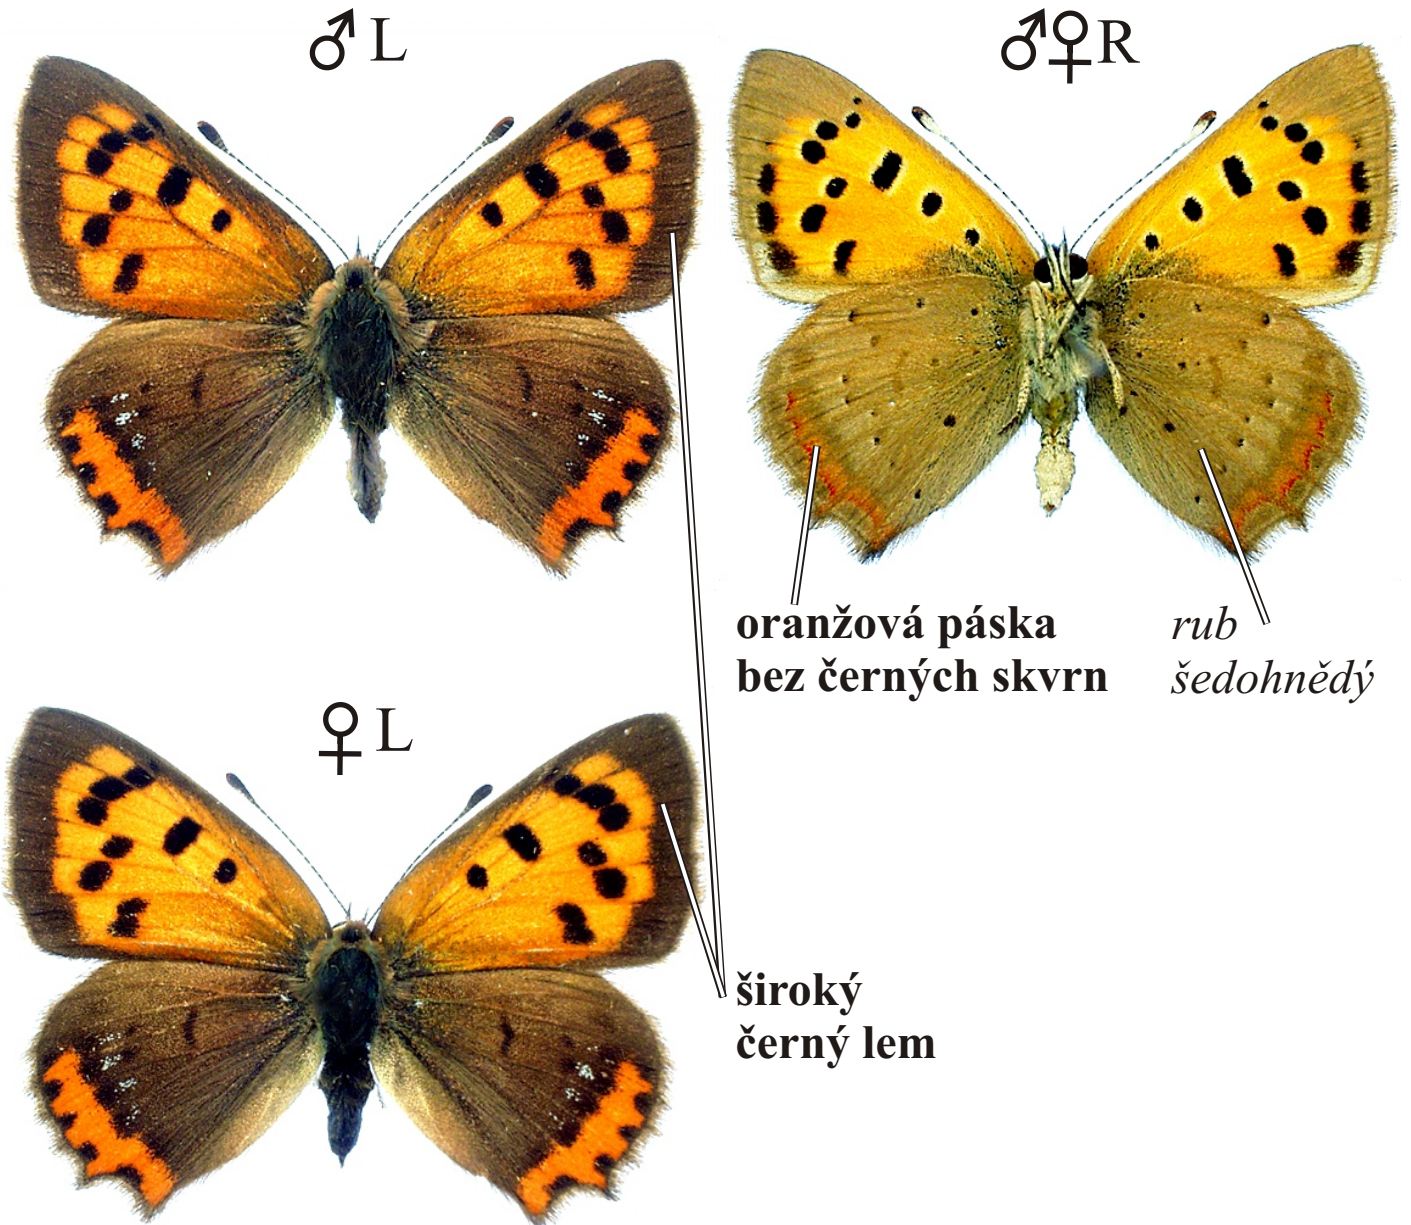

# *Lycaena phlaeas* - ohniváček černokřídlý

Rozpětí kř.: 25-30 mm, doba letu: 2-3 gen., IV.-IX.  
Podobné druhy: *Lycaena helle*