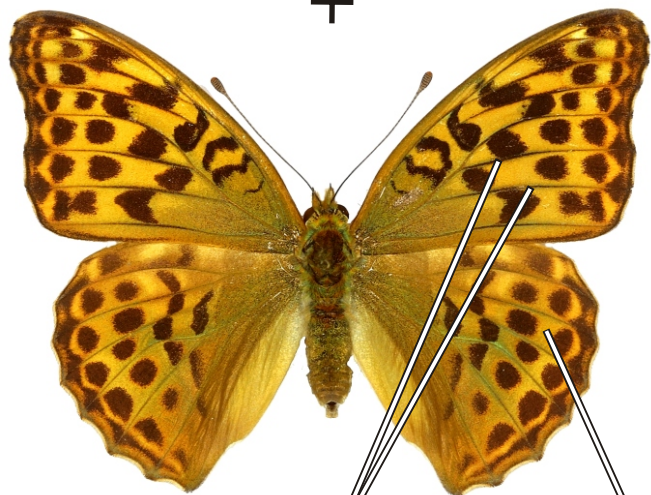

# *Argynnis paphia* - perlet'ovec stříbropásek

♂ L

♂ R

4 voničkové  
pruhy

základní barva  
světle okrová

základní barva  
rezavě hnědá

♀ L

♀ R

voničkové  
pruhy chybí

základní barva  
tmavě okrová

3 stříbřité  
pruhy

Rozpětí kř.: 58-65 mm, doba letu: 1 gen., VI.-IX.  
Podobné druhy: *Argynnis pandora*