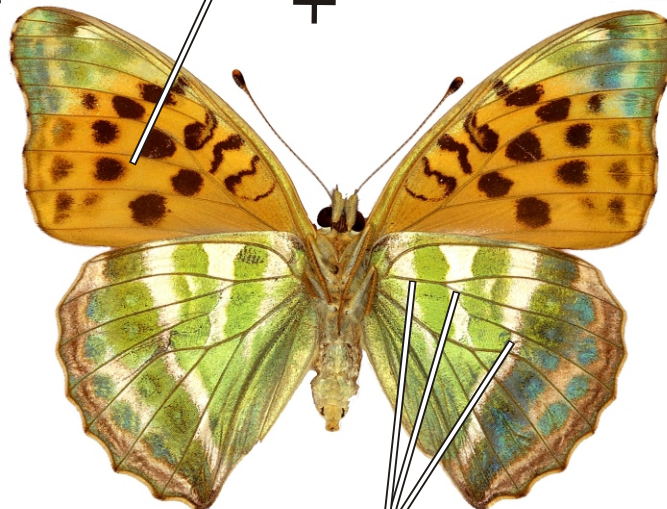

# *Argynnis paphia* - perlet'ovec stříbropásek

♂ L

♂ R

4 voničkové  
pruhy

základní barva  
světle okrová

základní barva  
rezavě hnědá

♀ L

♀ R

voničkové  
pruhy chybí

základní barva  
tmavě okrová

3 stříbřité  
pruhy

Rozpětí kř.: 58-65 mm, doba letu: 1 gen., VI.-IX.  
Podobné druhy: *Argynnis pandora*