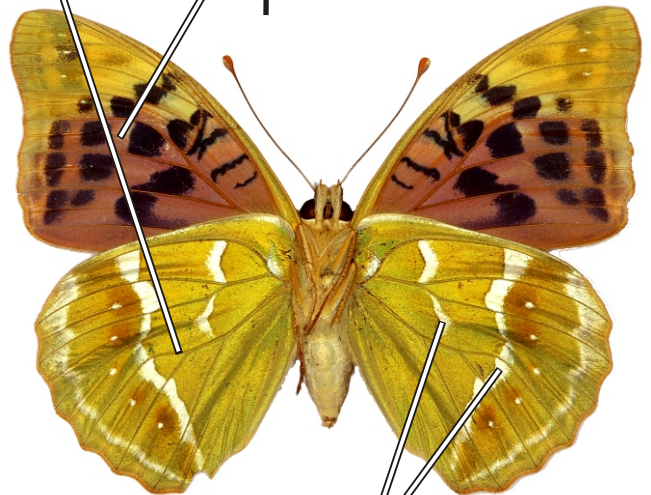

# *Argynnis pandora* - perlet'ovec červený

♂ L

voničkové pruhy

♂ R

zelená

základní barva  
cihlově červená

♀ L

voničkové pruhy chybí

♀ R

2 stříbřité  
pruhy

Rozpětí kř.: 64-70 mm, doba letu: 1 gen., VI.-VIII.  
Podobné druhy: *Argynnis paphia*; nyní vzácný migrant