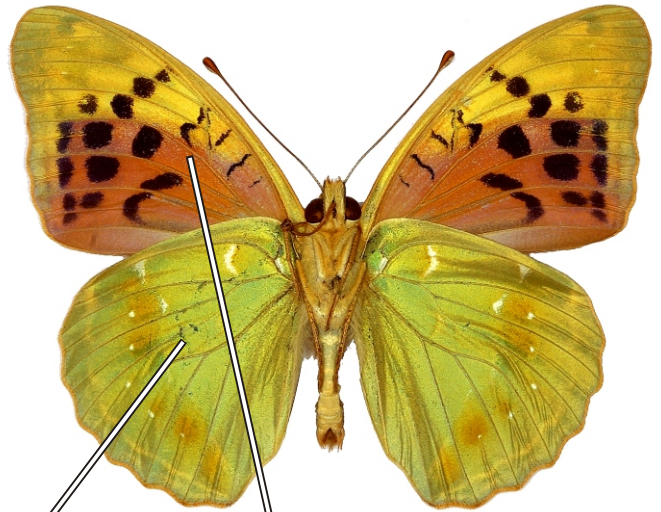

# *Argynnis pandora* - perlet'ovec červený

♂ L

voničkové pruhy

♂ R

zelená

základní barva  
cihlově červená

♀ L

voničkové pruhy chybí

♀ R

2 stříbřité  
pruhy

Rozpětí kř.: 64-70 mm, doba letu: 1 gen., VI.-VIII.  
Podobné druhy: *Argynnis paphia*; nyní vzácný migrant