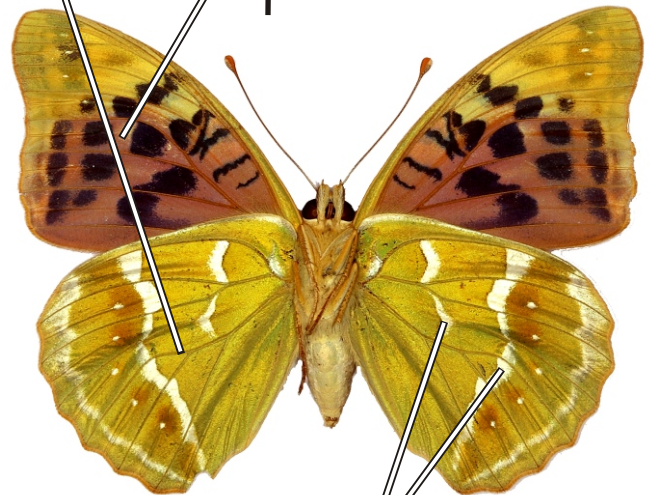

Argynnis pandora - perlet'ovec červený

♂ L

voničkové pruhy

♂ R

zelená

základní barva
cihlově červená

♀ L

voničkové pruhy chybí

♀ R

2 stříbřité
pruhy

Rozpětí kř.: 64-70 mm, doba letu: 1 gen., VI.-VIII.
Podobné druhy: *Argynnis paphia*; nyní vzácný migrant