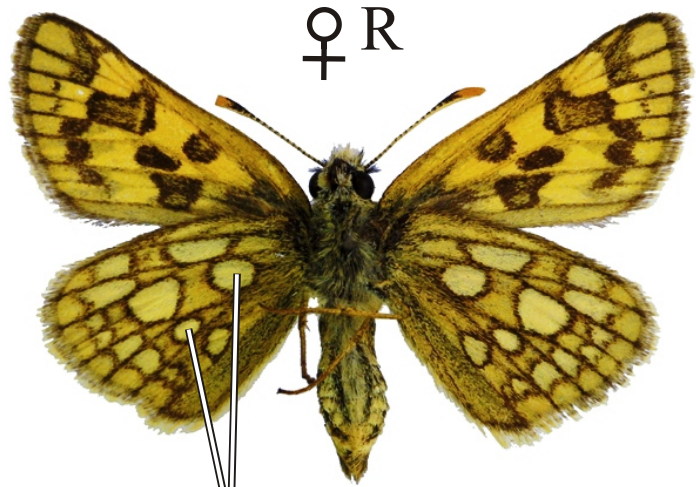

# *Carterocephalus palaemon* - soumračník jitrocelový

♂ L

♂ R

přední okraj  
tmavěhnědý

♀ L

♀ R

žlutá skvrna  
chybí

žluté skvrny

Rozpětí kř.: 26-28 mm, doba letu: 1 gen., V.-VII.

Podobné druhy: *Carterocephalus silvicolus*, *Heteropterus morpheus*