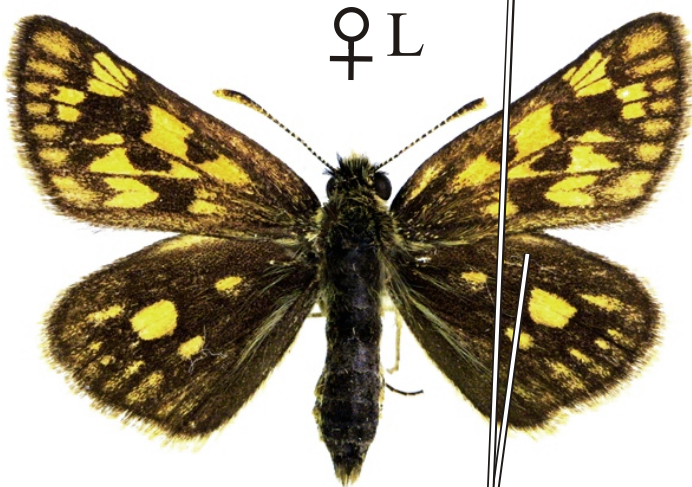

# *Carterocephalus palaemon* - soumračník jitrocelový

♂ L

♂ R

přední okraj  
tmavěhnědý

♀ L

♀ R

žlutá skvrna  
chybí

žluté skvrny

Rozpětí kř.: 26-28 mm, doba letu: 1 gen., V.-VII.

Podobné druhy: *Carterocephalus silvicolus*, *Heteropterus morpheus*