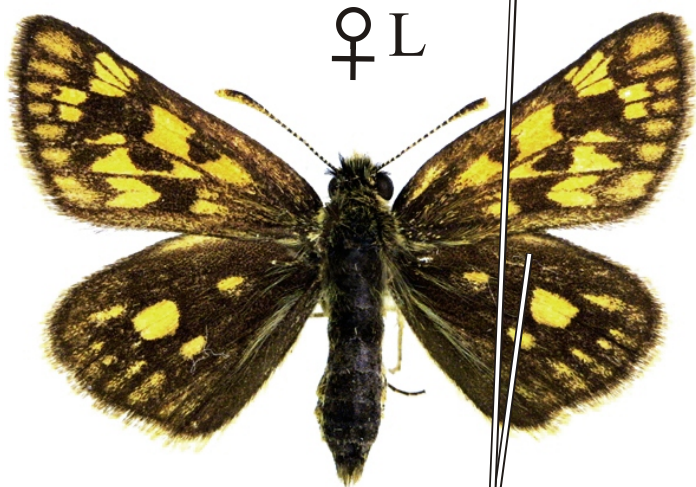

# *Carterocephalus palaemon* - soumračník jitrocelový

♂ L

♂ R

přední okraj  
tmavěhnědý

♀ L

♀ R

žlutá skvrna  
chybí

žluté skvrny

Rozpětí kř.: 26-28 mm, doba letu: 1 gen., V.-VII.

Podobné druhy: *Carterocephalus silvicolus*, *Heteropterus morpheus*