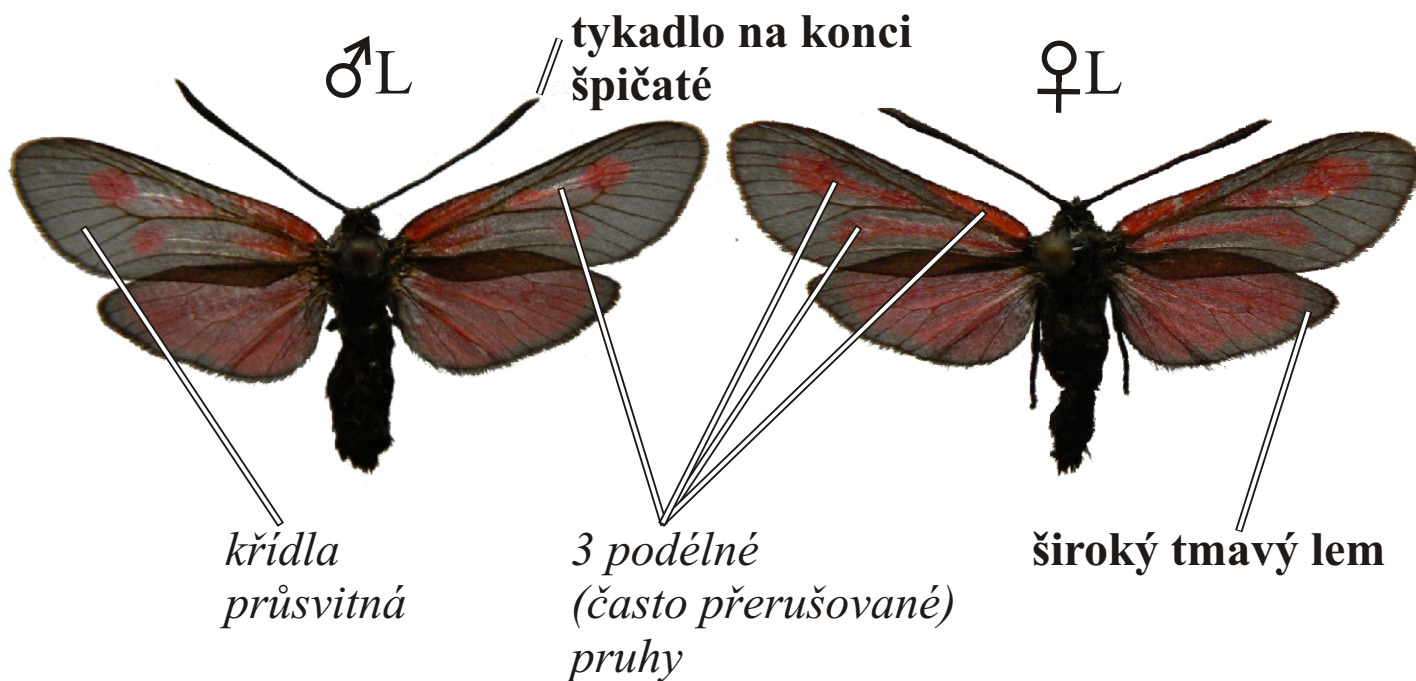

# *Zygaena osterodensis* (= *scabiosae*) - vřetenuška chrastavcová

Délka před. křídla: **14-16 mm**, doba letu: 1 gen., **V.-VII.**

Podobné druhy: *Zygaena purpuralis*, *Z. minos*, *Z. brizae*; světlé listnaté lesy