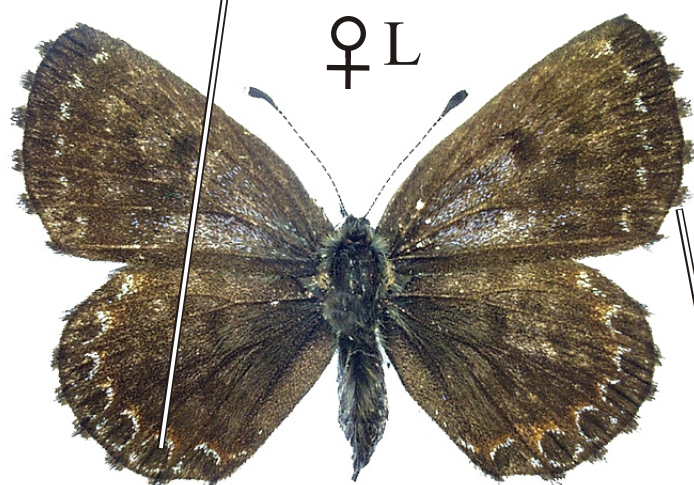

Scolitantides orion - modrásek rozchodníkový

černé
skvrny

řada černých skvrn
+/- splývá

rub
bělavý

černě skvrnitě
trásně

oranžová
páska souvislá

Rozpětí kř.: 25-28 mm, doba letu: 1-2 gen., IV.-VIII.
Podobné druhy: *Pseudophilotes baton*, *P. vicrama*