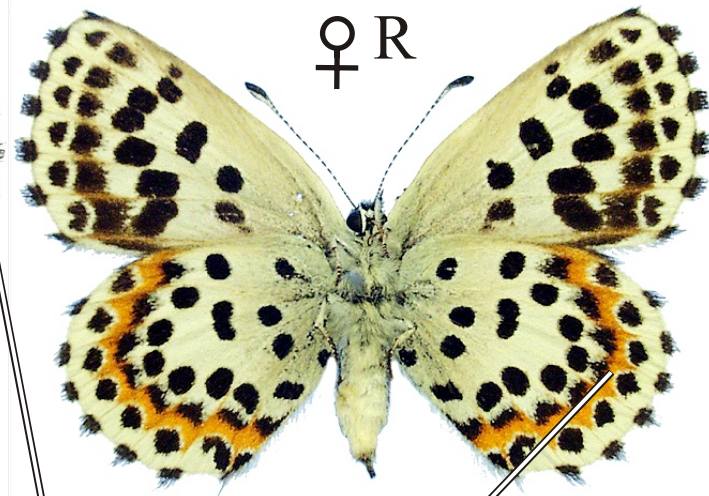

Scolitantides orion - modrásek rozchodníkový

černé
skvrny

řada černých skvrn
+/- splývá

rub
bělavý

černě skvrnitě
trásně

oranžová
páska souvislá

Rozpětí kř.: 25-28 mm, doba letu: 1-2 gen., IV.-VIII.
Podobné druhy: *Pseudophilotes baton*, *P. vicrama*