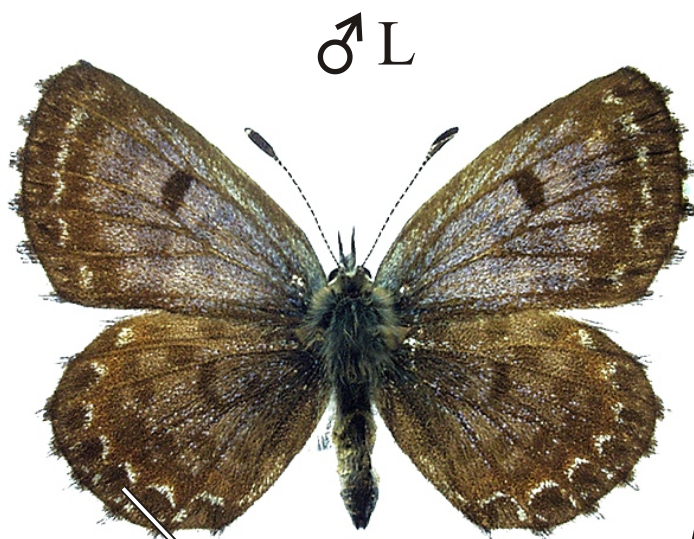

Scolitantides orion - modrásek rozchodníkový

černé
skvrny

řada černých skvrn
+/- splývá

rub
bělavý

černě skvrnitě
trásně

oranžová
páska souvislá

Rozpětí kř.: 25-28 mm, doba letu: 1-2 gen., IV.-VIII.
Podobné druhy: *Pseudophilotes baton*, *P. vicrama*