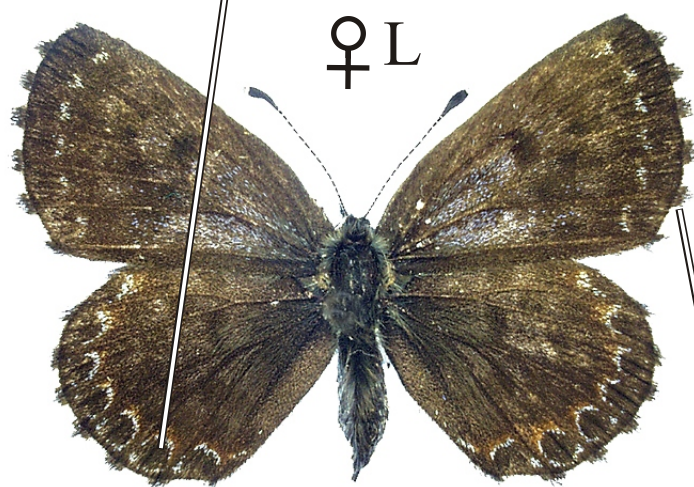

Scolitantides orion - modrásek rozchodníkový

černé
skvrny

řada černých skvrn
+/- splývá

rub
bělavý

černě skvrnitě
trásně

oranžová
páska souvislá

Rozpětí kř.: 25-28 mm, doba letu: 1-2 gen., IV.-VIII.
Podobné druhy: *Pseudophilotes baton*, *P. vicrama*