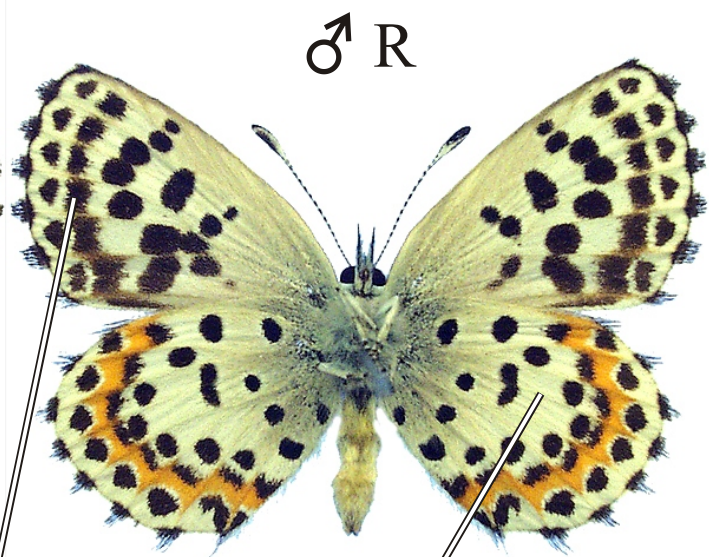

Scolitantides orion - modrásek rozchodníkový

černé
skvrny

řada černých skvrn
+/- splývá

rub
bělavý

černě skvrnitě
trásně

oranžová
páska souvislá

Rozpětí kř.: 25-28 mm, doba letu: 1-2 gen., IV.-VIII.
Podobné druhy: *Pseudophilotes baton*, *P. vicrama*