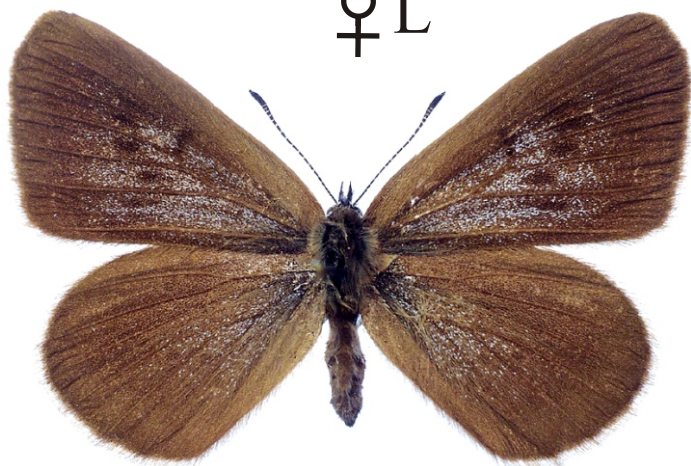

# *Maculinea nausithous* - modrásek bahenní

♂ L

řada tmavých  
skvrn

široký  
hnědý lem

♂♀ R

zákl. barva  
tmavohnědá

očko  
chybí

1 řada  
skvrn

♀ L

Rozpětí kř.: 35-37 mm, doba letu: 1 gen., VII.-VIII.

Podobné druhy: *Cyaniris semiargus*, *Maculinea arion*, *M. teleius*, *M.alcon*