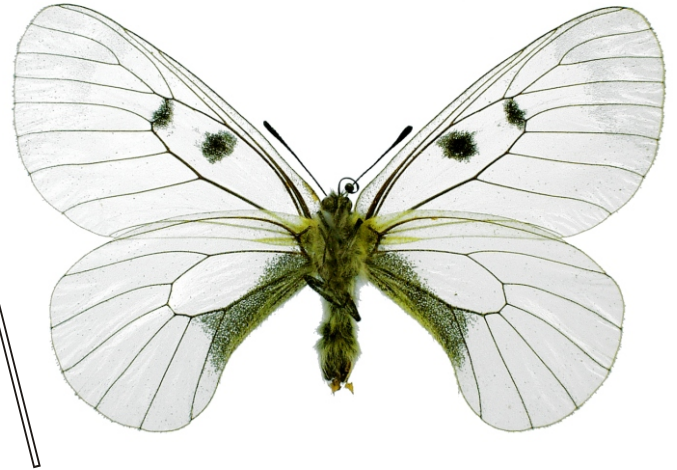

Parnassius mnemosyne - jasoň dymnivkový

♂♀L

černá kresba

♂♀R

okraj křídel průsvitný

Rozpětí kř.: **50-58 mm**, doba letu: 1 gen., **V.-VII.**
Podobné druhy: *Aporia crataegi*