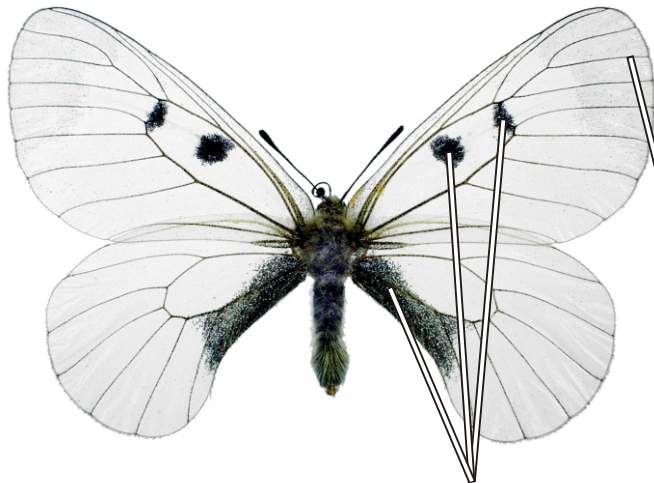

Parnassius mnemosyne - jasoň dymnivkový

♂♀L

černá kresba

♂♀R

okraj křídel průsvitný

Rozpětí kř.: **50-58 mm**, doba letu: 1 gen., **V.-VII.**
Podobné druhy: *Aporia crataegi*