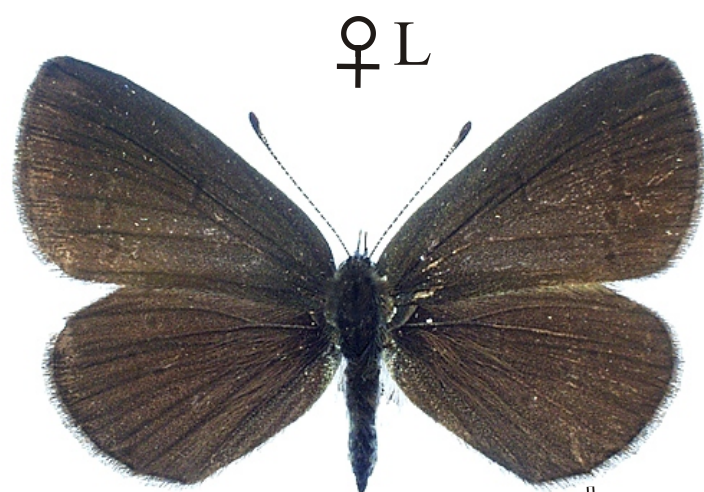

Cupido minimus - modrásek nejmenší

modrý
poprašek

líc hnědý

očka téměř
v přímé linii,
větší než na
zadních křídle.

ostruha
chybí

Rozpětí kř.: 20-25 mm, doba letu: 1-2 gen., IV.-VIII.

Podobné druhy: *Cyaniris semiargus*, *Cupido argiades*, *C. decoloratus*, *C. alcetas*, *Celastrina argiolus*; náš nejmenší modrásek