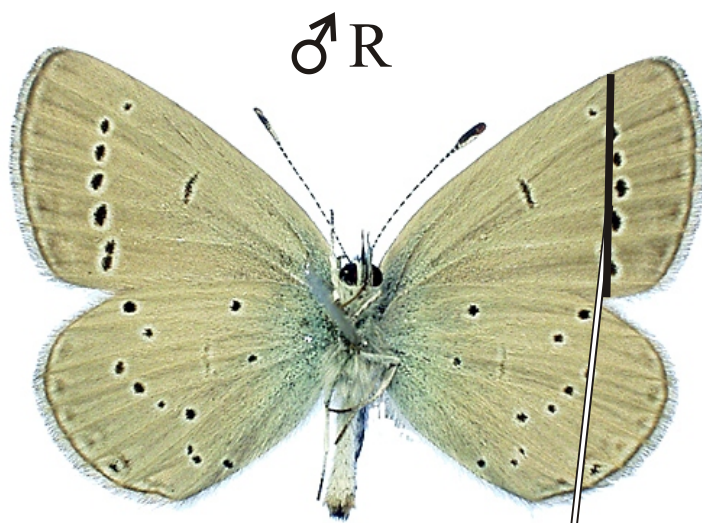

Cupido minimus - modrásek nejmenší

modrý
poprašek

líc hnědý

očka téměř
v přímé linii,
větší než na
zadních křídle.

ostruha
chybí

Rozpětí kř.: 20-25 mm, doba letu: 1-2 gen., IV.-VIII.

Podobné druhy: *Cyaniris semiargus*, *Cupido argiades*, *C. decoloratus*, *C. alcetas*, *Celastrina argiolus*; náš nejmenší modrásek