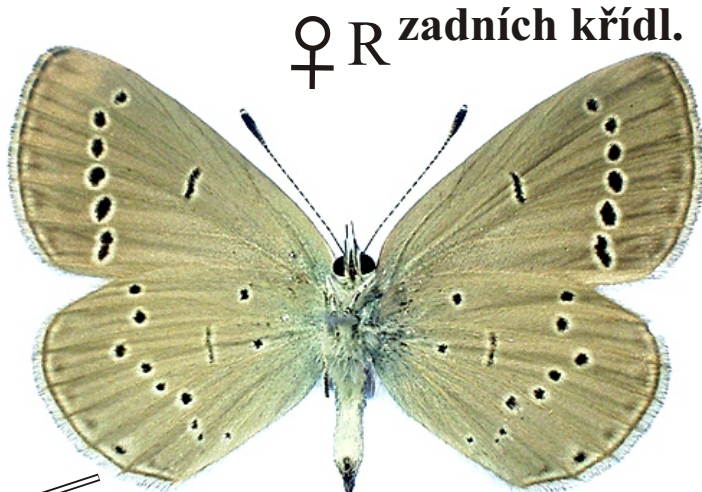

Cupido minimus - modrásek nejmenší

modrý
poprašek

líc hnědý

očka téměř
v přímé linii,
větší než na
zadních křídle.

ostruha
chybí

Rozpětí kř.: 20-25 mm, doba letu: 1-2 gen., IV.-VIII.

Podobné druhy: *Cyaniris semiargus*, *Cupido argiades*, *C. decoloratus*, *C. alcetas*, *Celastrina argiolus*; náš nejmenší modrásek