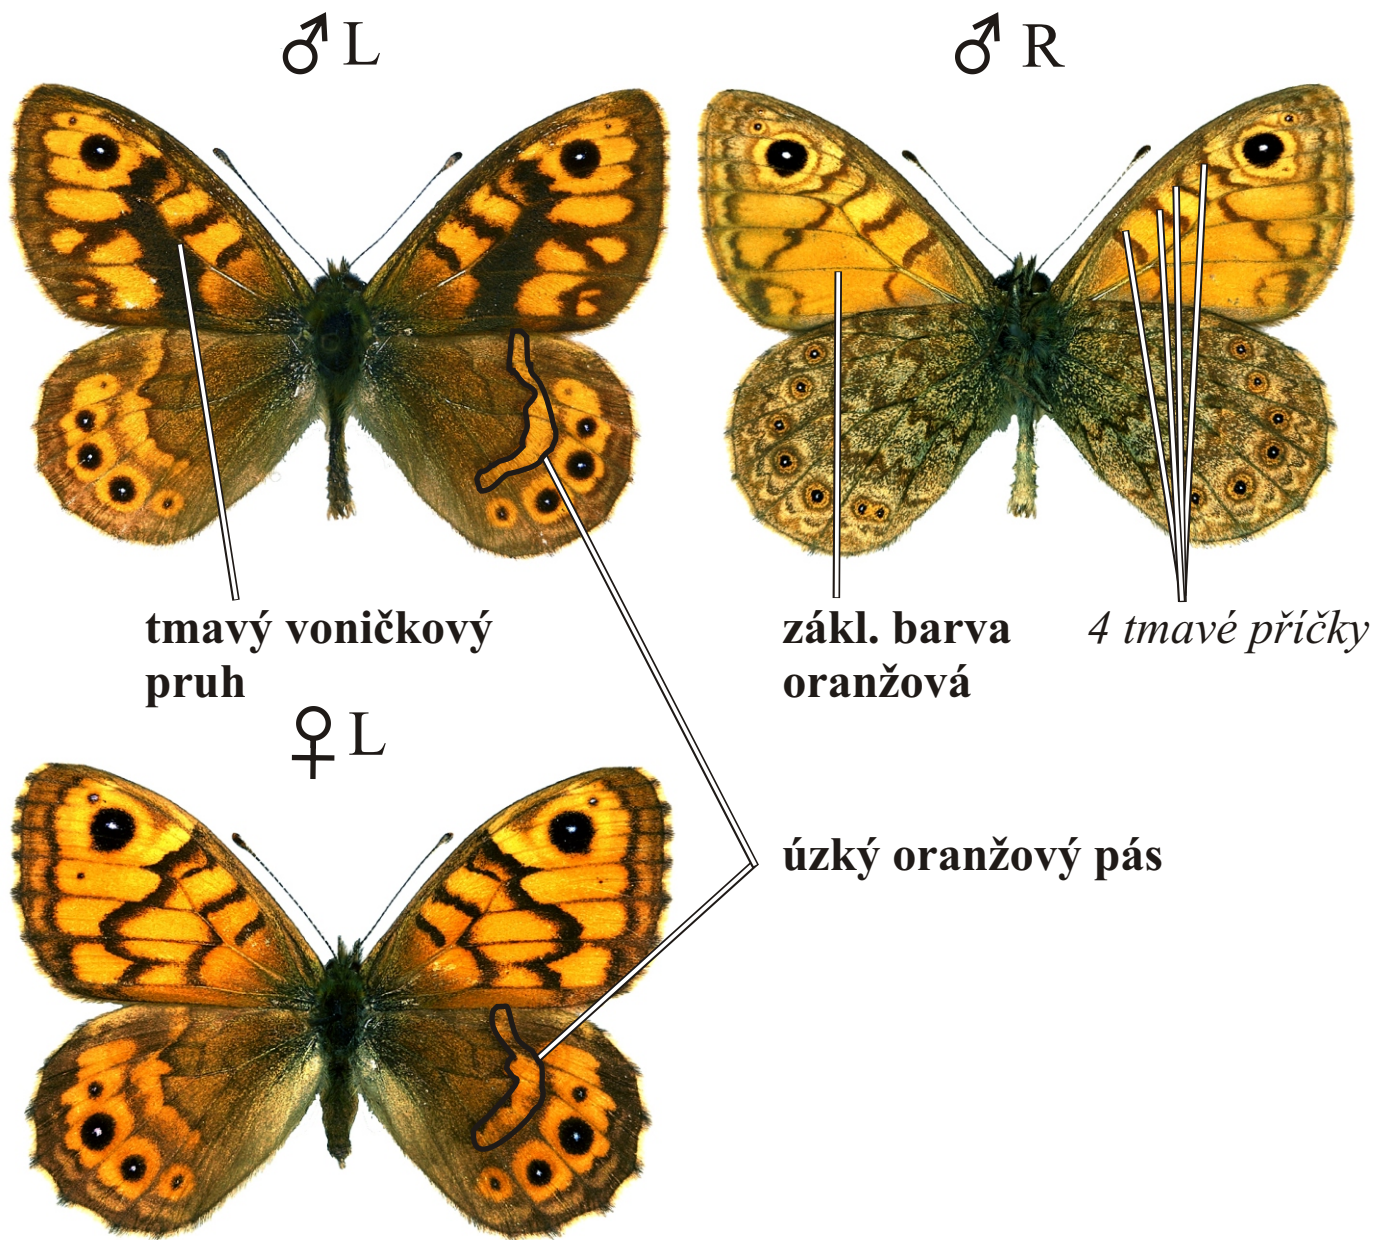

# *Lasiommata megera* - okáč zední

Rozpětí kř.: 36-46 mm, doba letu: 2-3 gen., IV.-X.  
Podobné druhy: *Lasiommata maera*, *L. petropolitana*