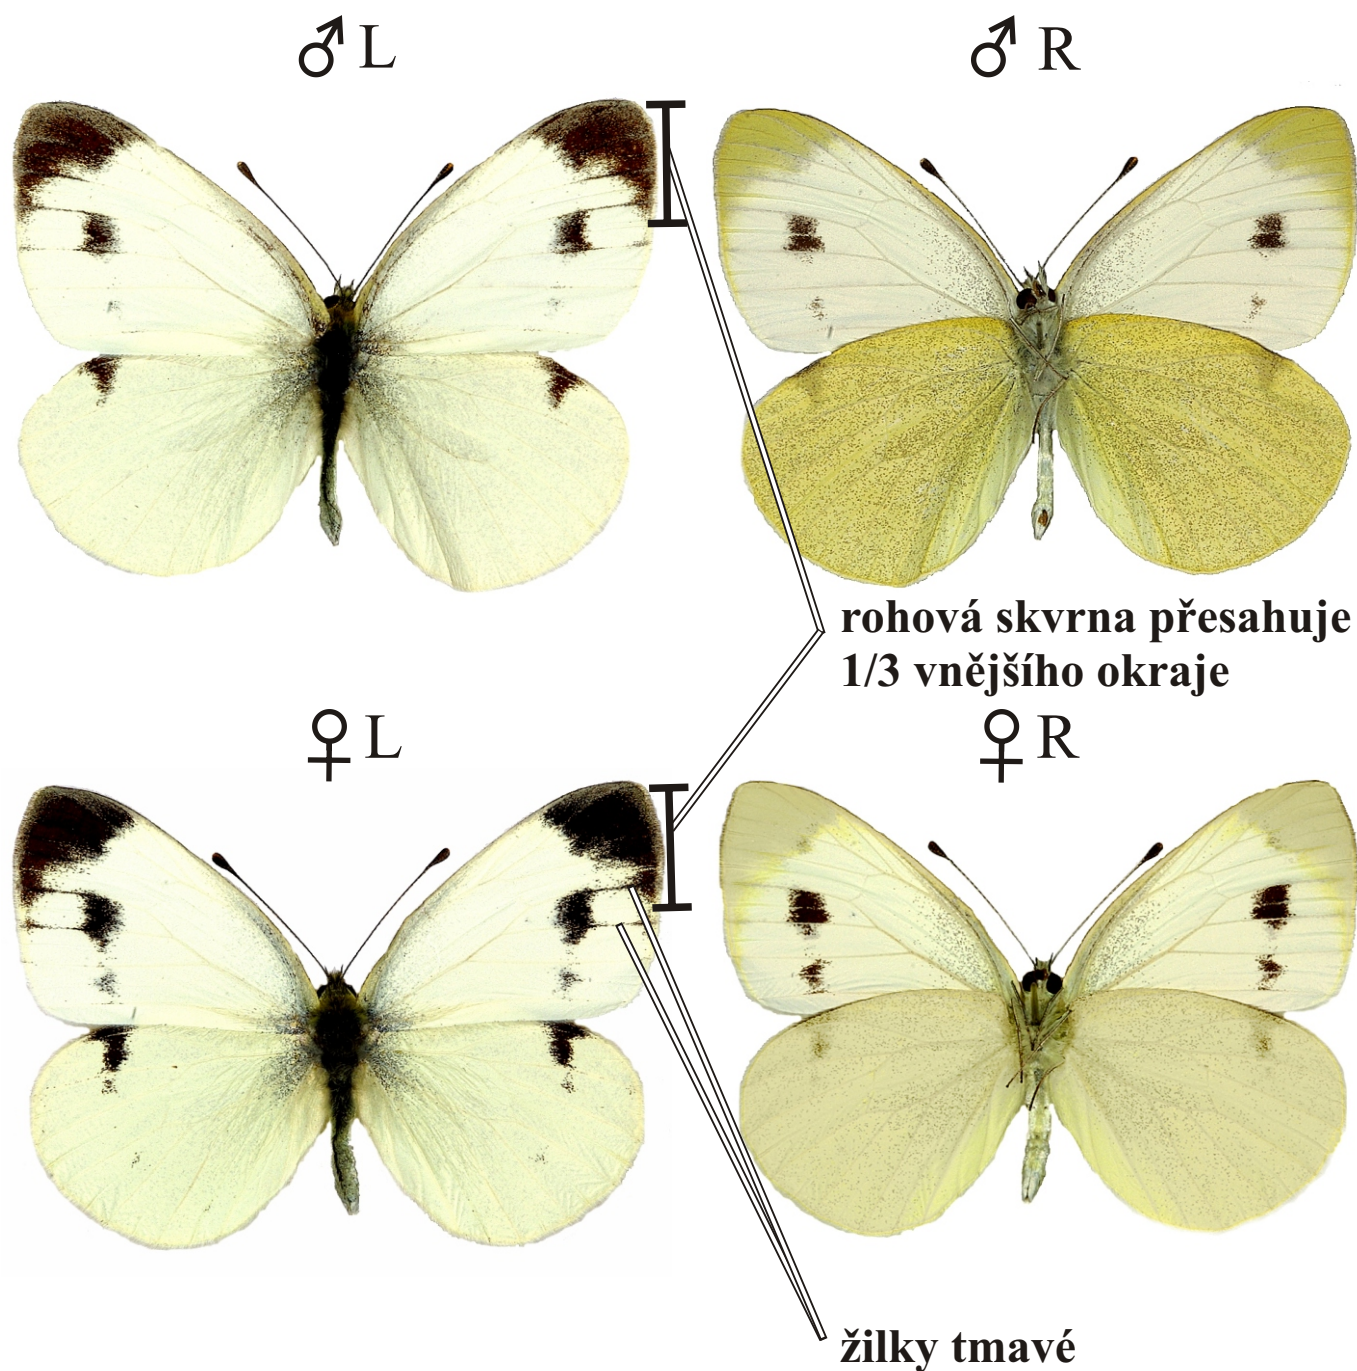

Pieris mannii - bělásek jižní

Rozpětí kř.: 40-46 mm, doba letu: 2 gen., V.-VII.
Podobné druhy: *Pieris rapae*, *P. brassicae*; v ČR vymřelý