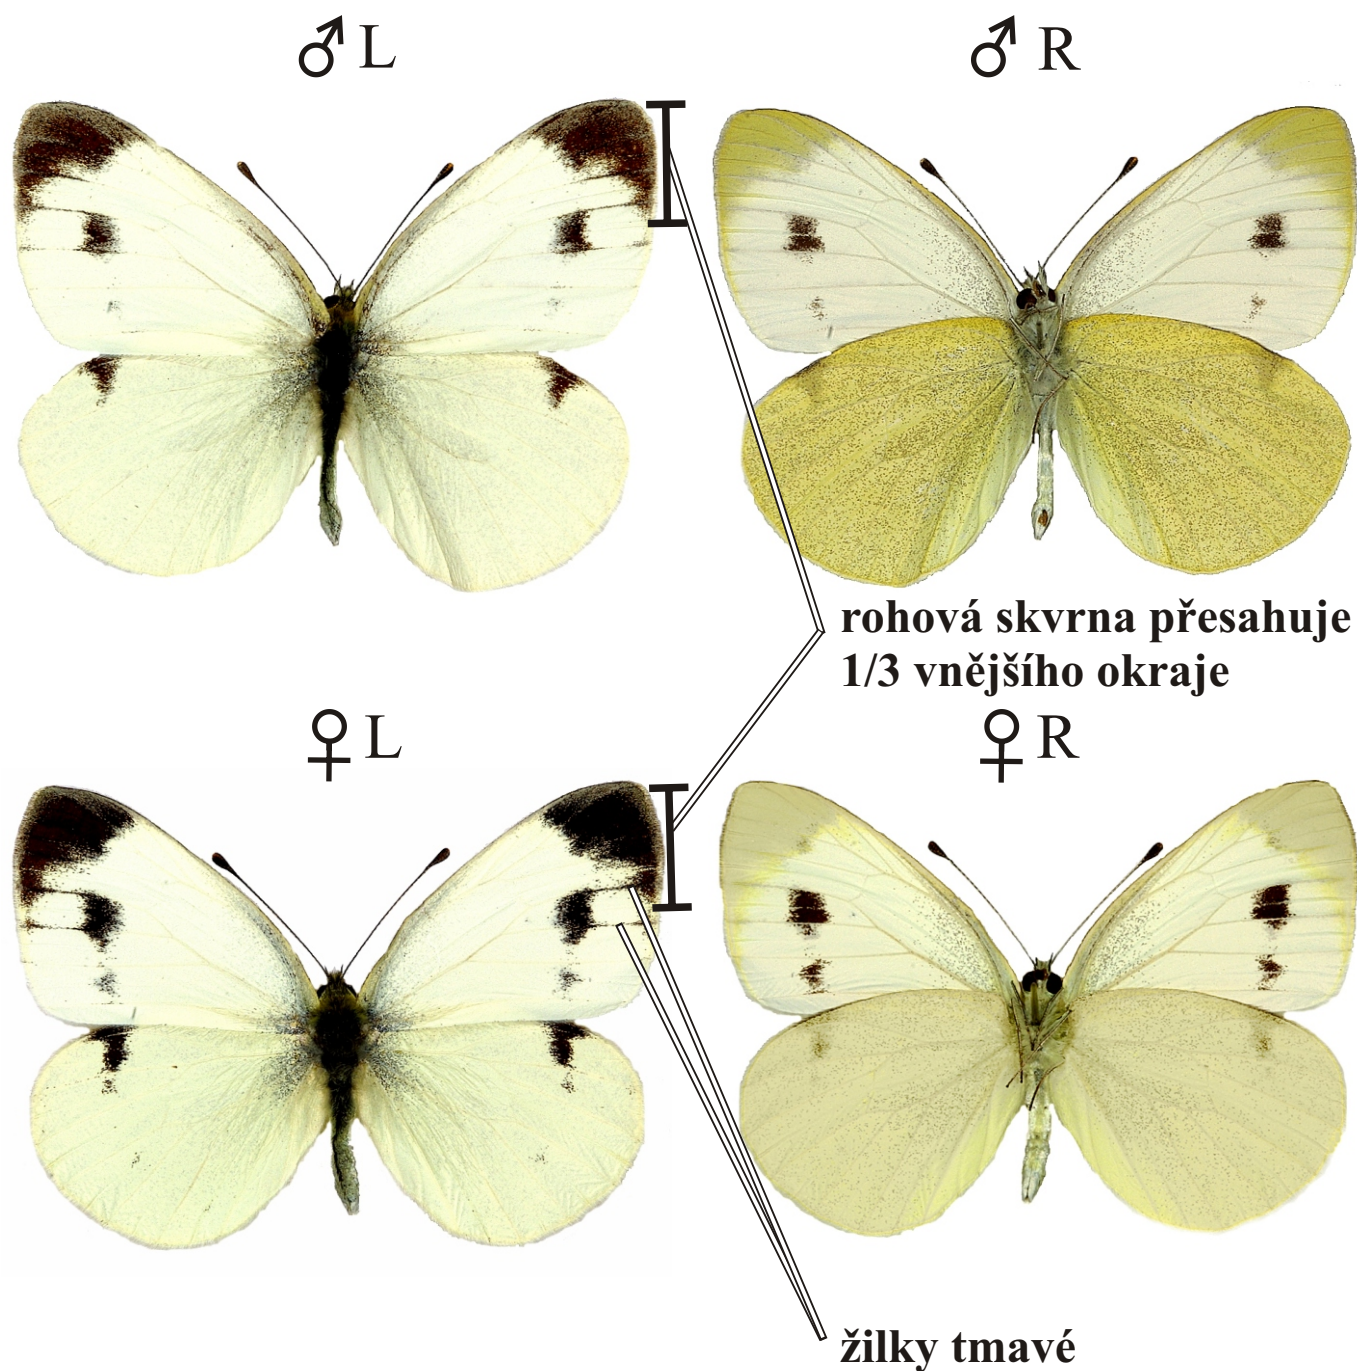

Pieris mannii - bělásek jižní

Rozpětí kř.: 40-46 mm, doba letu: 2 gen., V.-VII.

Podobné druhy: *Pieris rapae*, *P. brassicae*; v ČR vymřelý