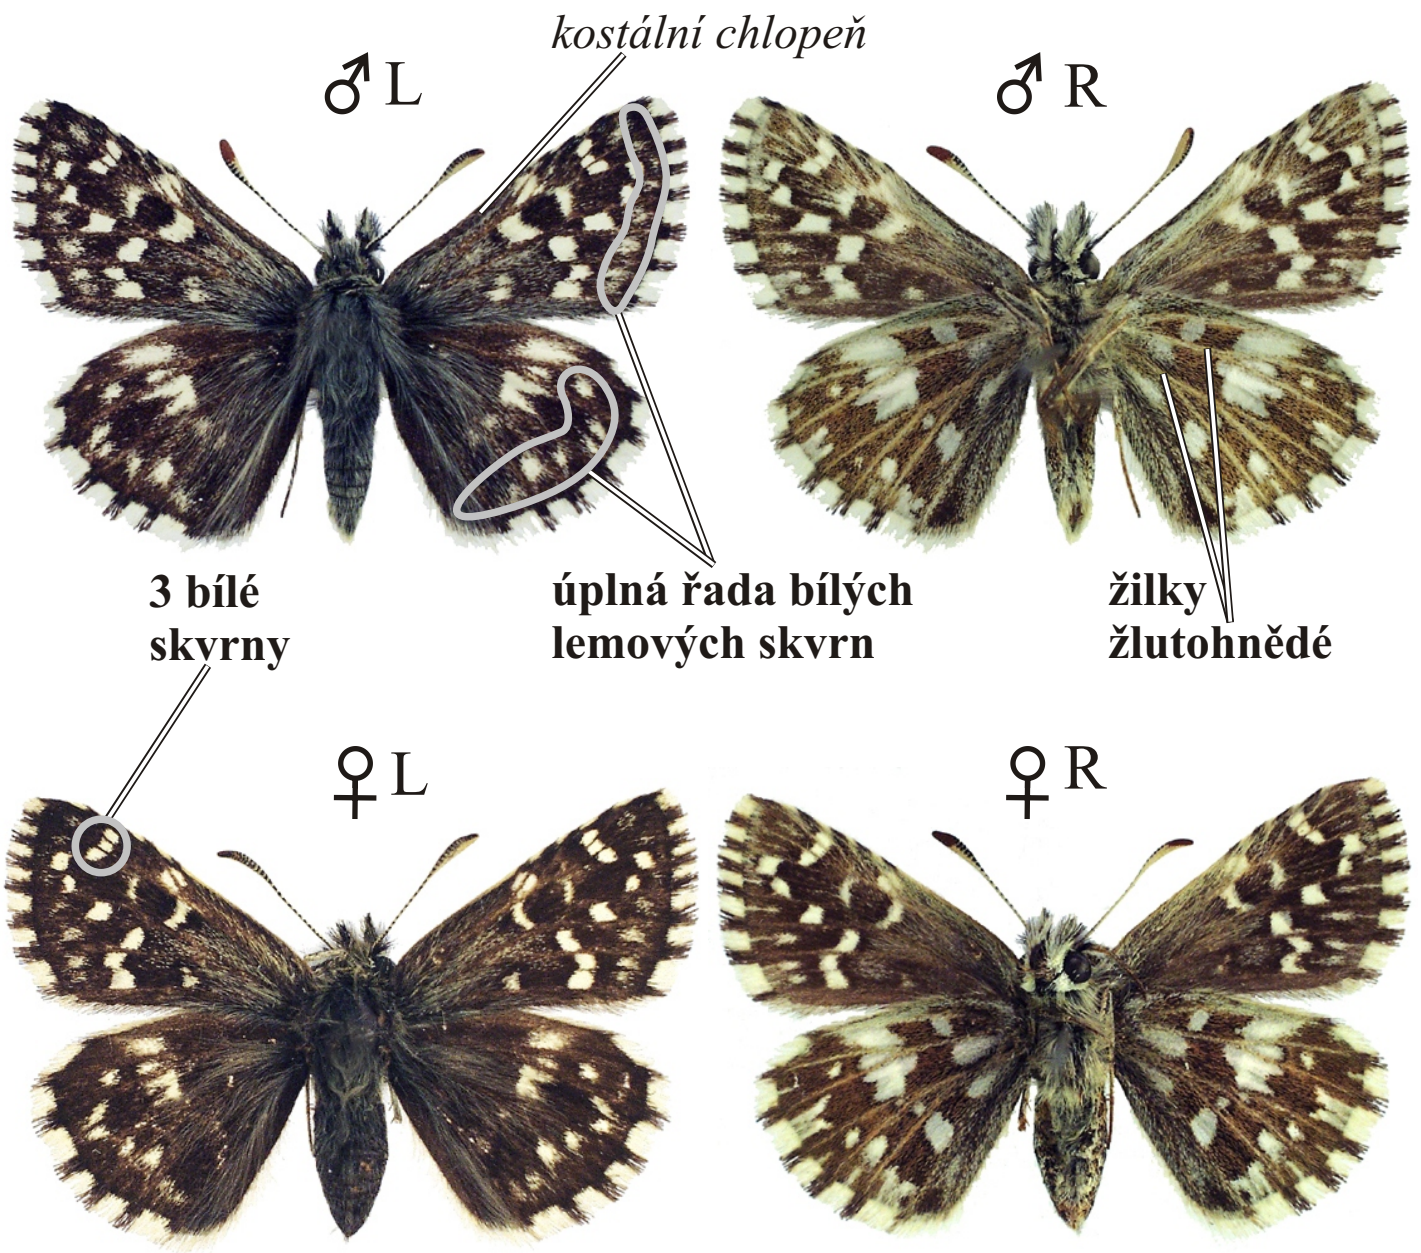

# *Pyrgus malvae* - soumračník jahodníkový

Rozpětí kř.: 24-26 mm, doba letu: 1-2 gen., IV.-VIII.

Podobné druhy: *Spialia sertorius*, *S. orbifer*, *Pyrgus alveus*, *Pyrgus armoricanus*