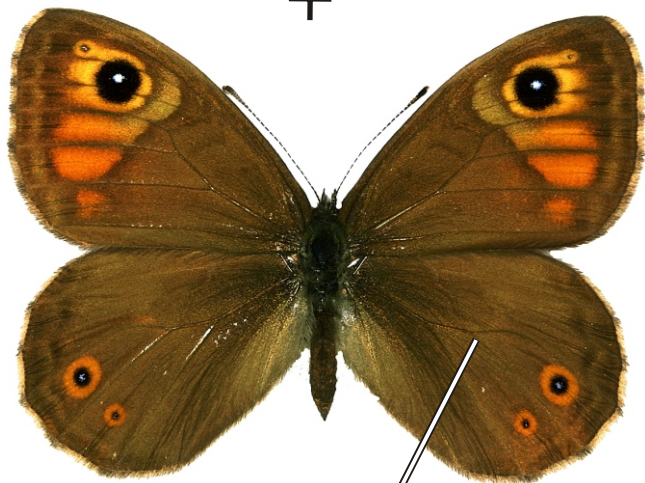

# *Lasiommata maera* - okáč ječmínkový

♂ L

voničkový pruh

♂ R

♀ L

středová  
linie chybí

♀ R

zákl. barva  
červenohnědá

3 tmavé příčky

Rozpětí kř.: 44-50 mm, doba letu: 1-2 gen., V.-IX.  
Podobné druhy: *Lasiommata petropolitana*, *L. megera*