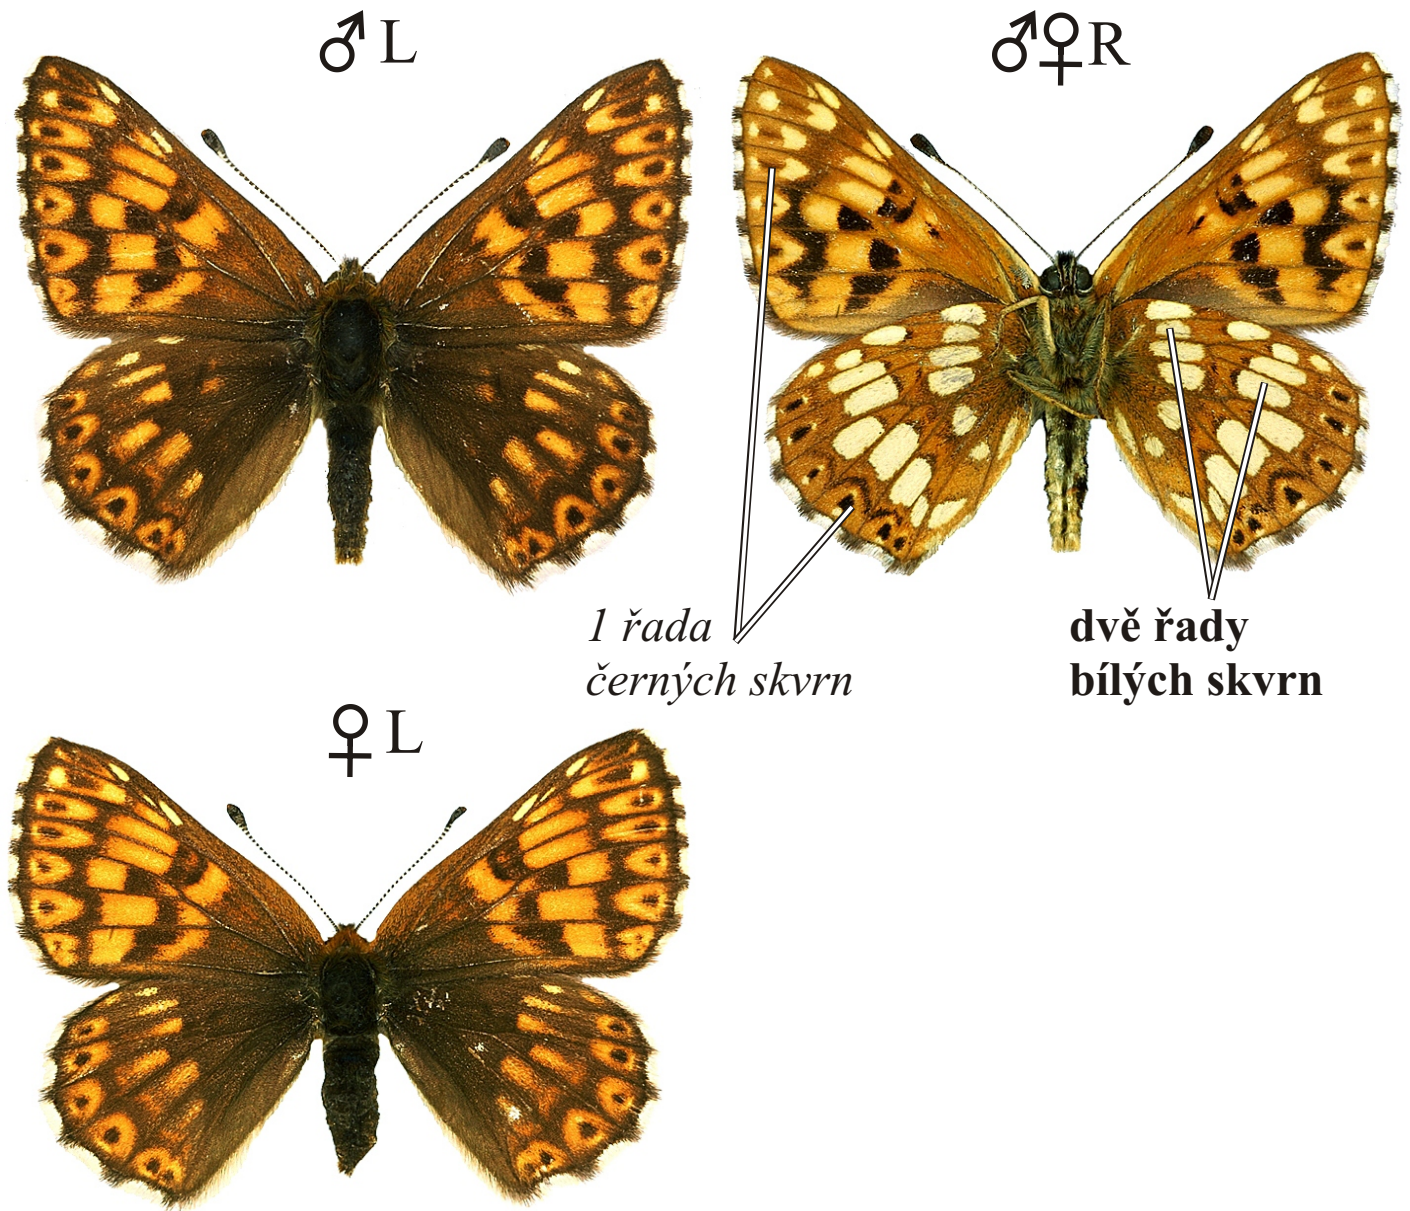

# *Hamearis lucina* - pestrobarvec petrklíčový

Rozpětí kř.: 28-30 mm, doba letu: 1-2 gen., IV.-VIII.  
Podobné druhy: žádné