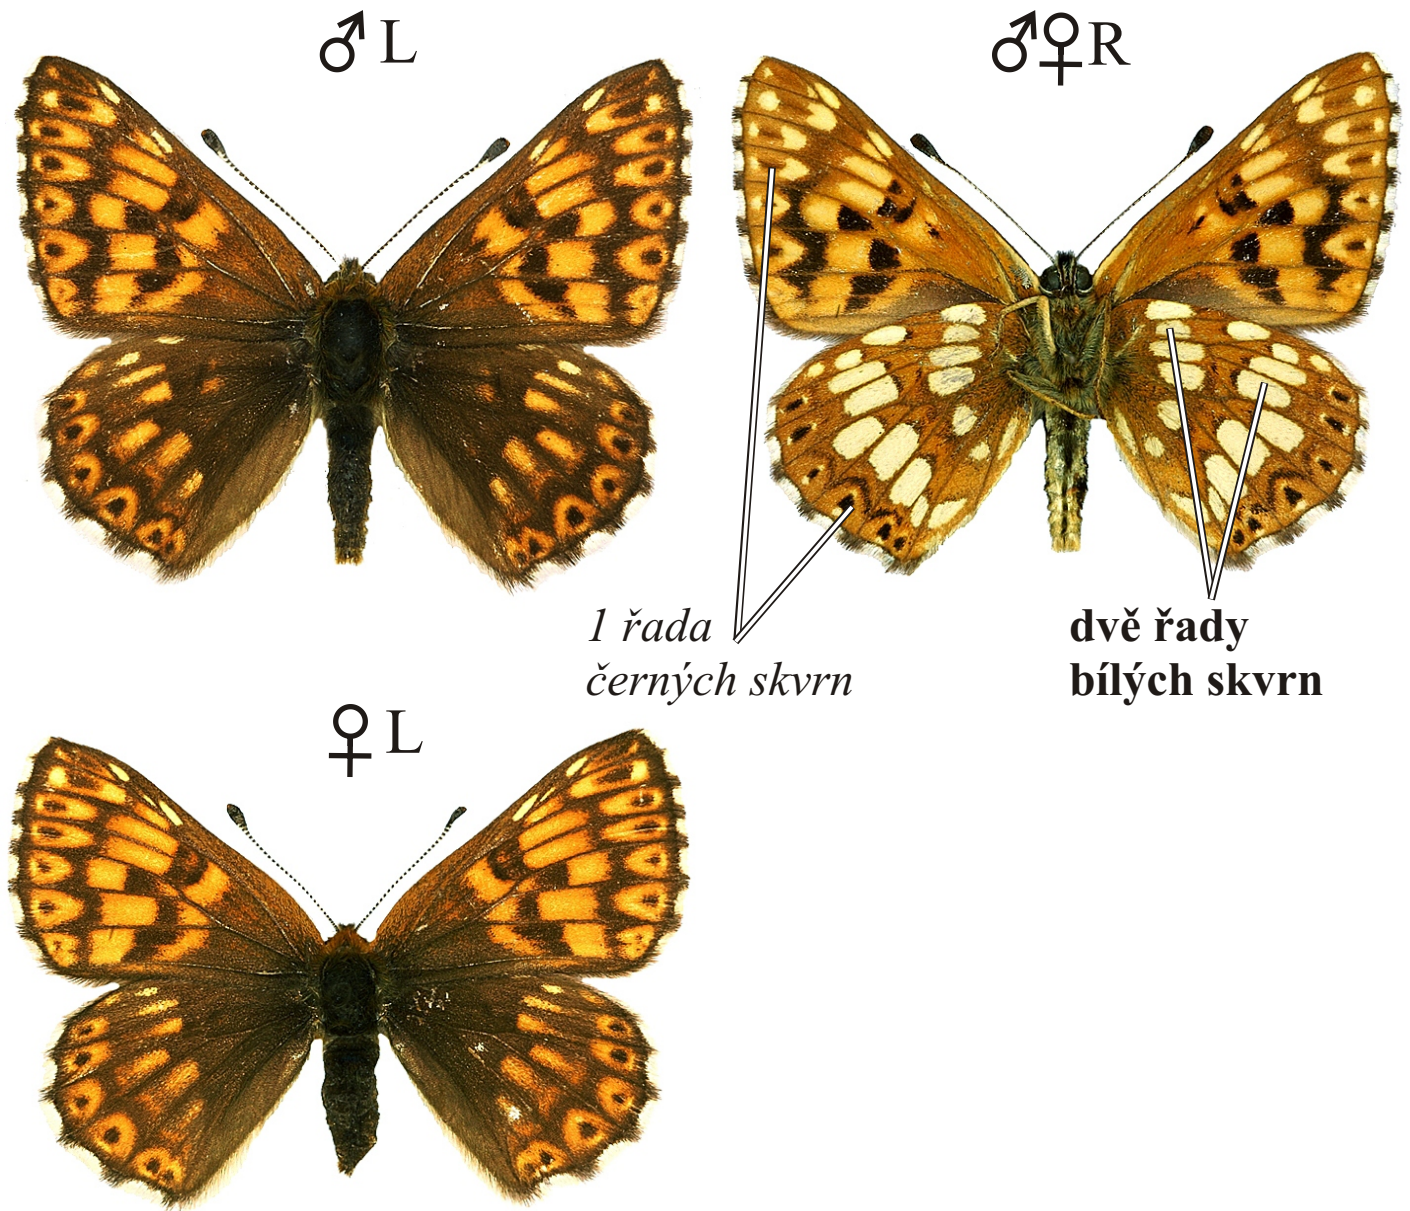

Hamearis lucina - pestrobarvec petrklíčový

Rozpětí kř.: 28-30 mm, doba letu: 1-2 gen., IV.-VIII.
Podobné druhy: žádné