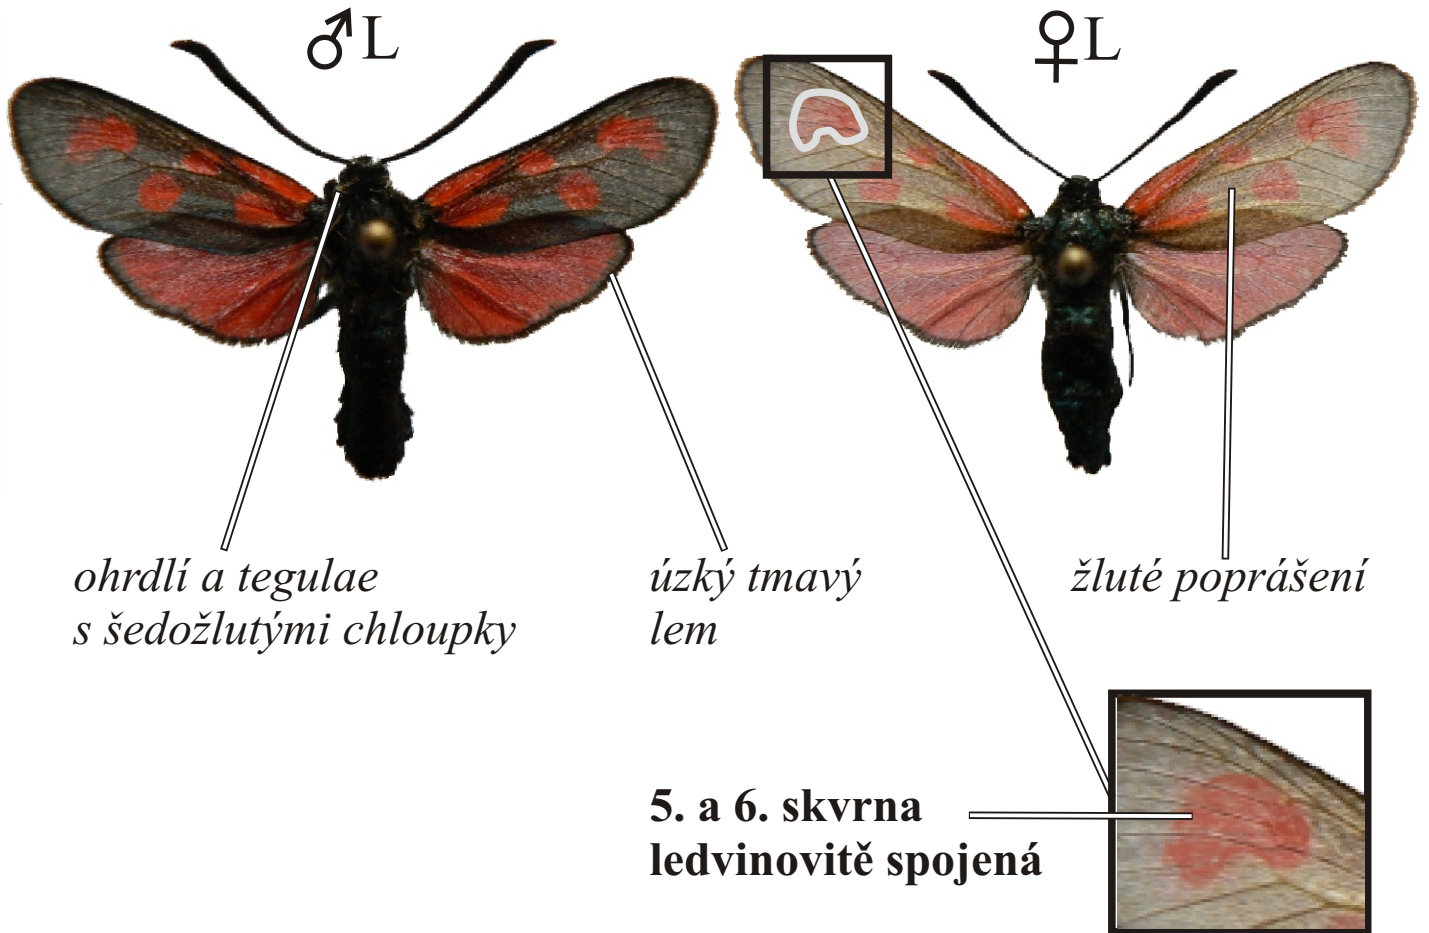

# *Zygaena loti* (= *achillae*) - vřetenuška kozincová

Délka před. křídla: **12-16 mm**, doba letu: 1 gen., **VI.-VIII.**  
Podobné druhy: *Zygaena punctum*