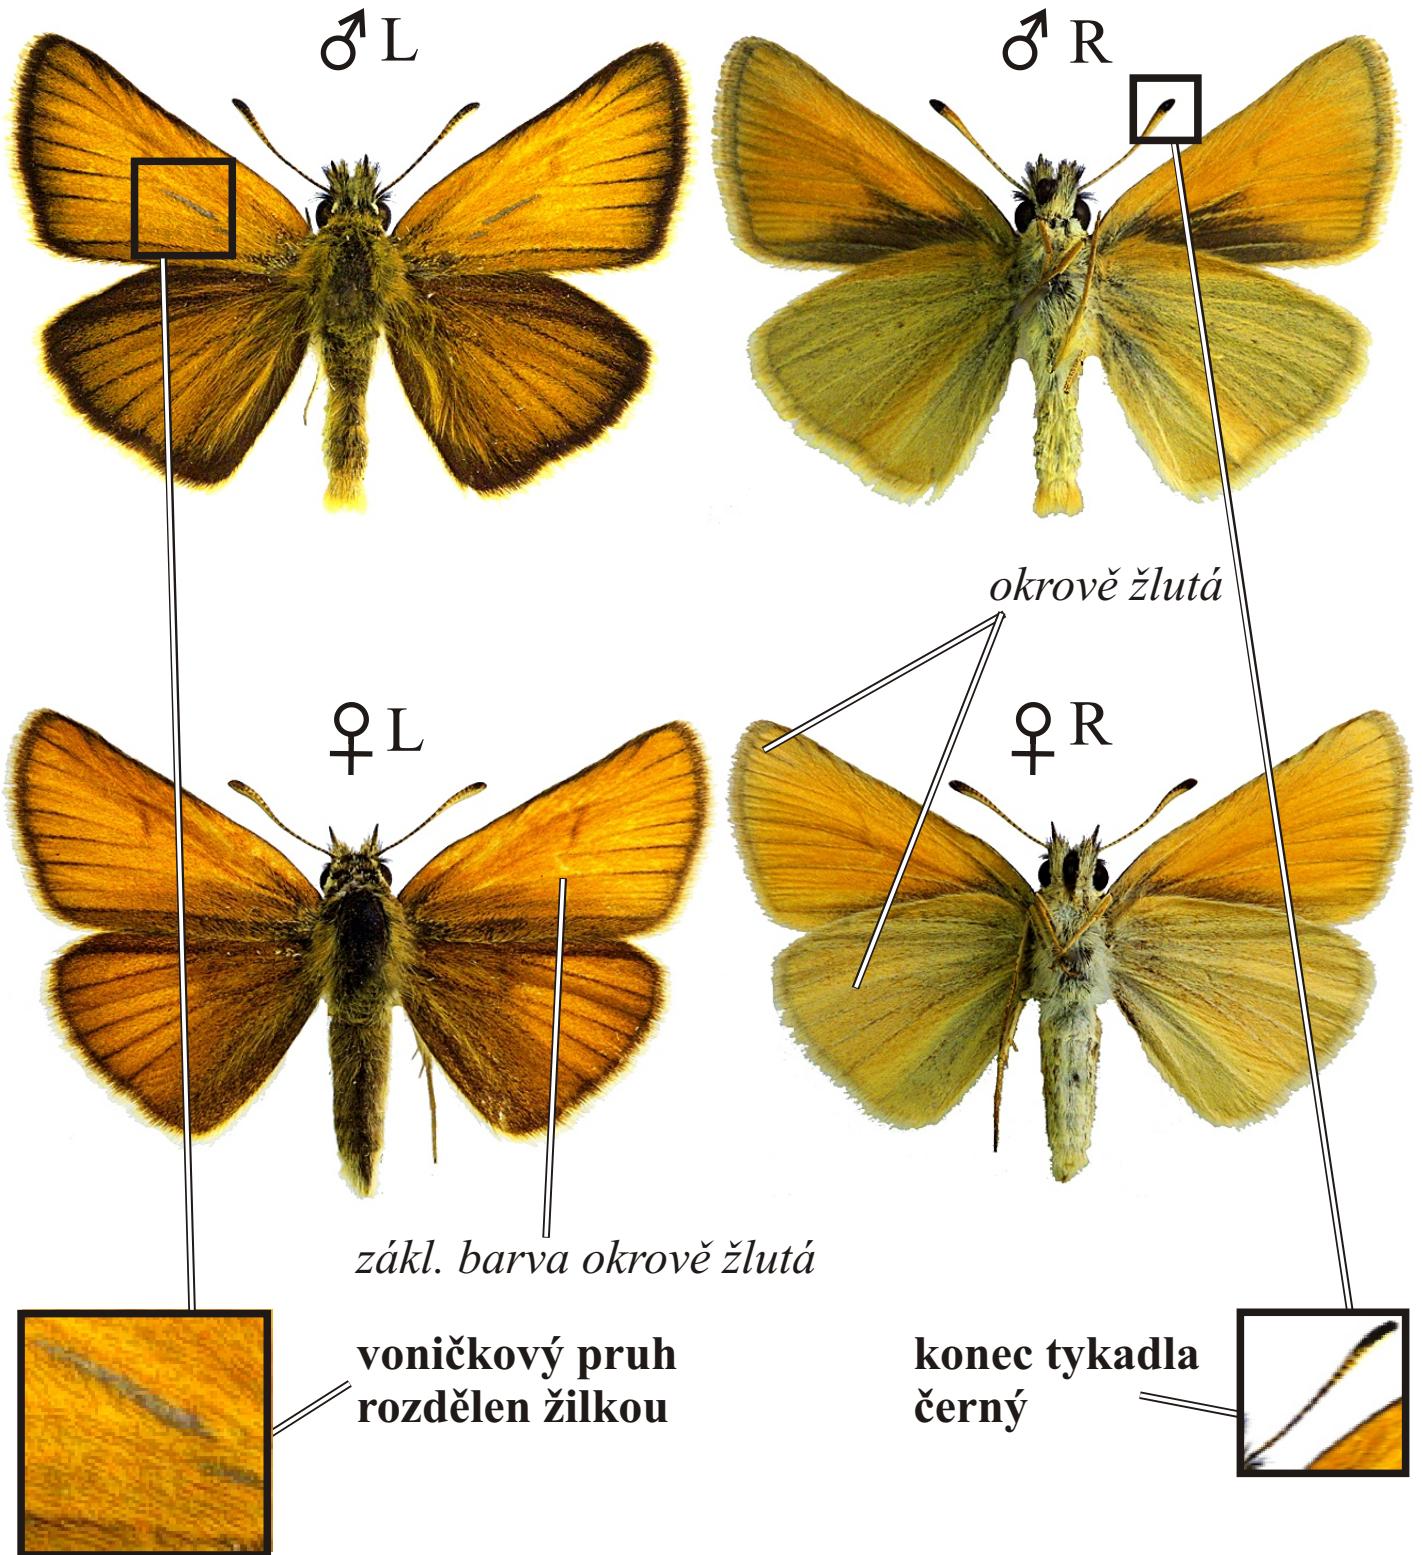

Thymelicus lineola - soumračník čárečkovaný

Rozpětí kř.: 26-28 mm, doba letu: 1 gen., VI.-IX.
Podobné druhy: *Thymelicus sylvestris*, *T. acteon*