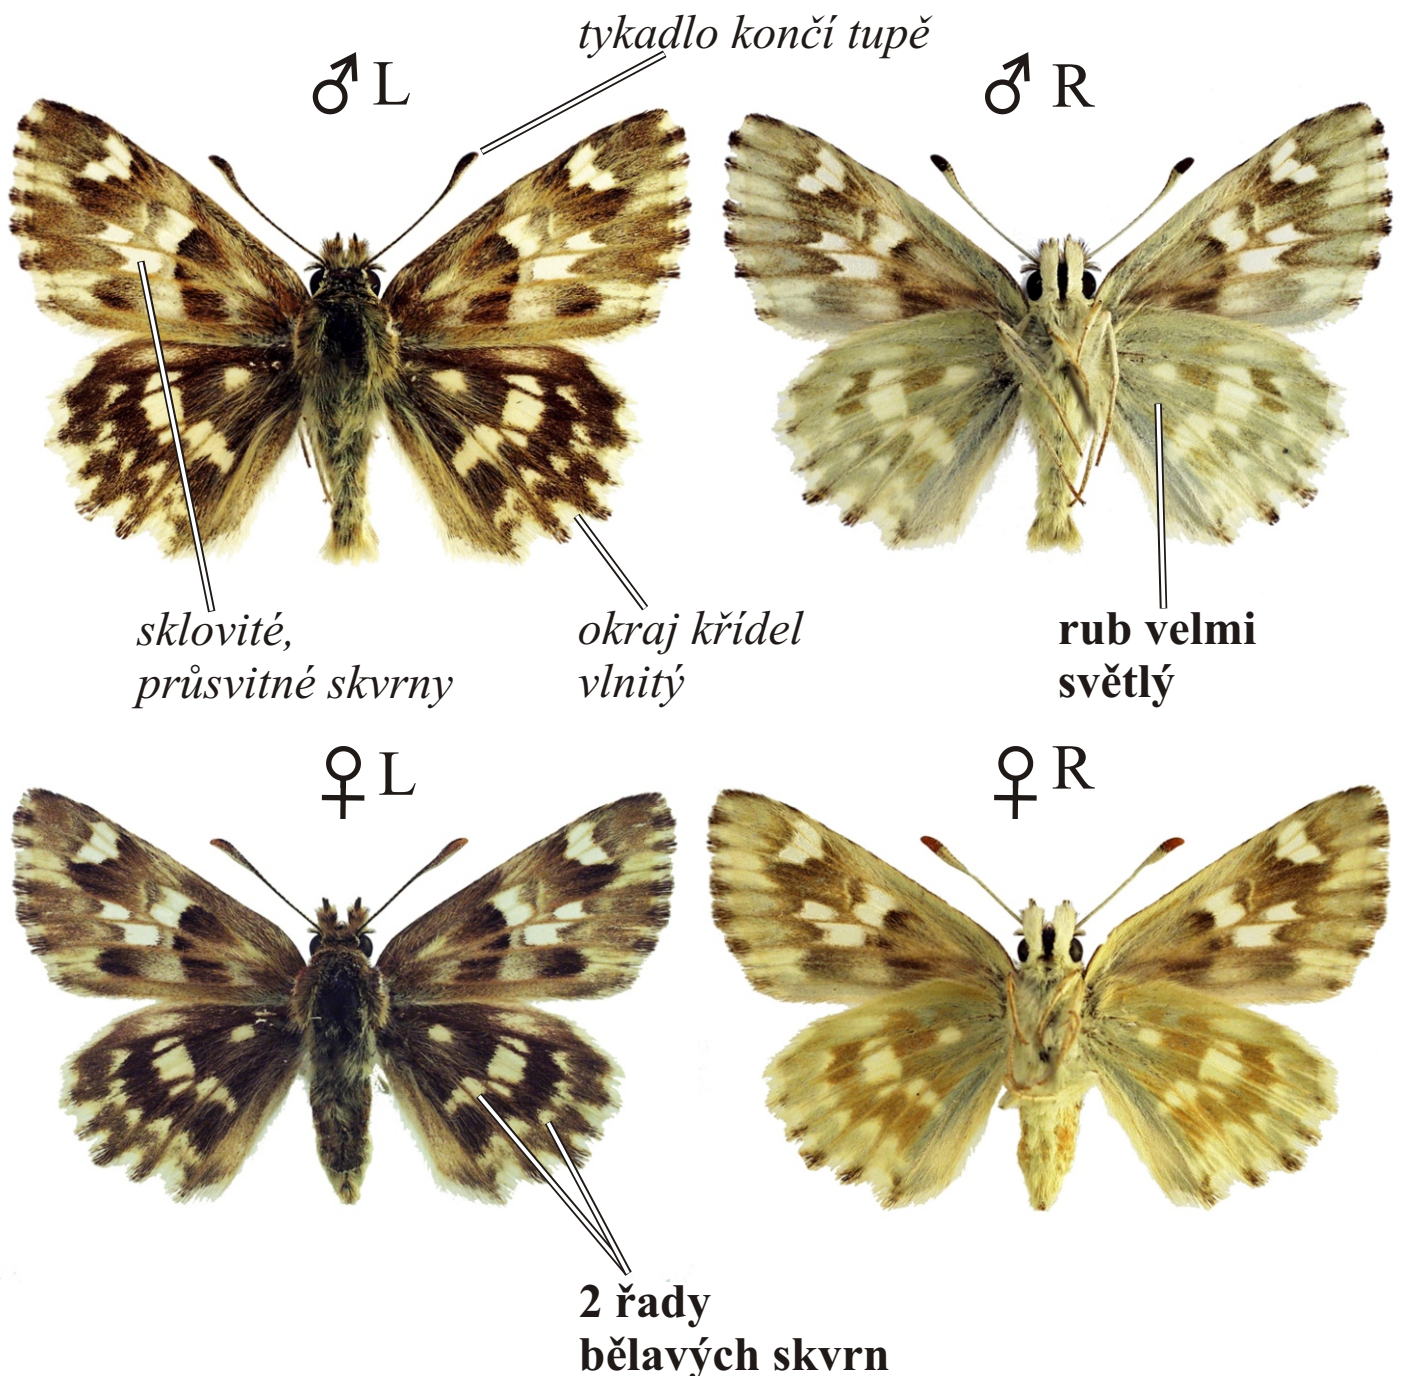

Carcharodus lavatherae - soumračník lavaterkový

Rozpětí kř.: 28-34 mm, doba letu: 1 gen., VI.-VIII.

Podobné druhy: *Carcharodus alceae*, *C. flocciferus*; v ČR pouze historický neověřený výskyt