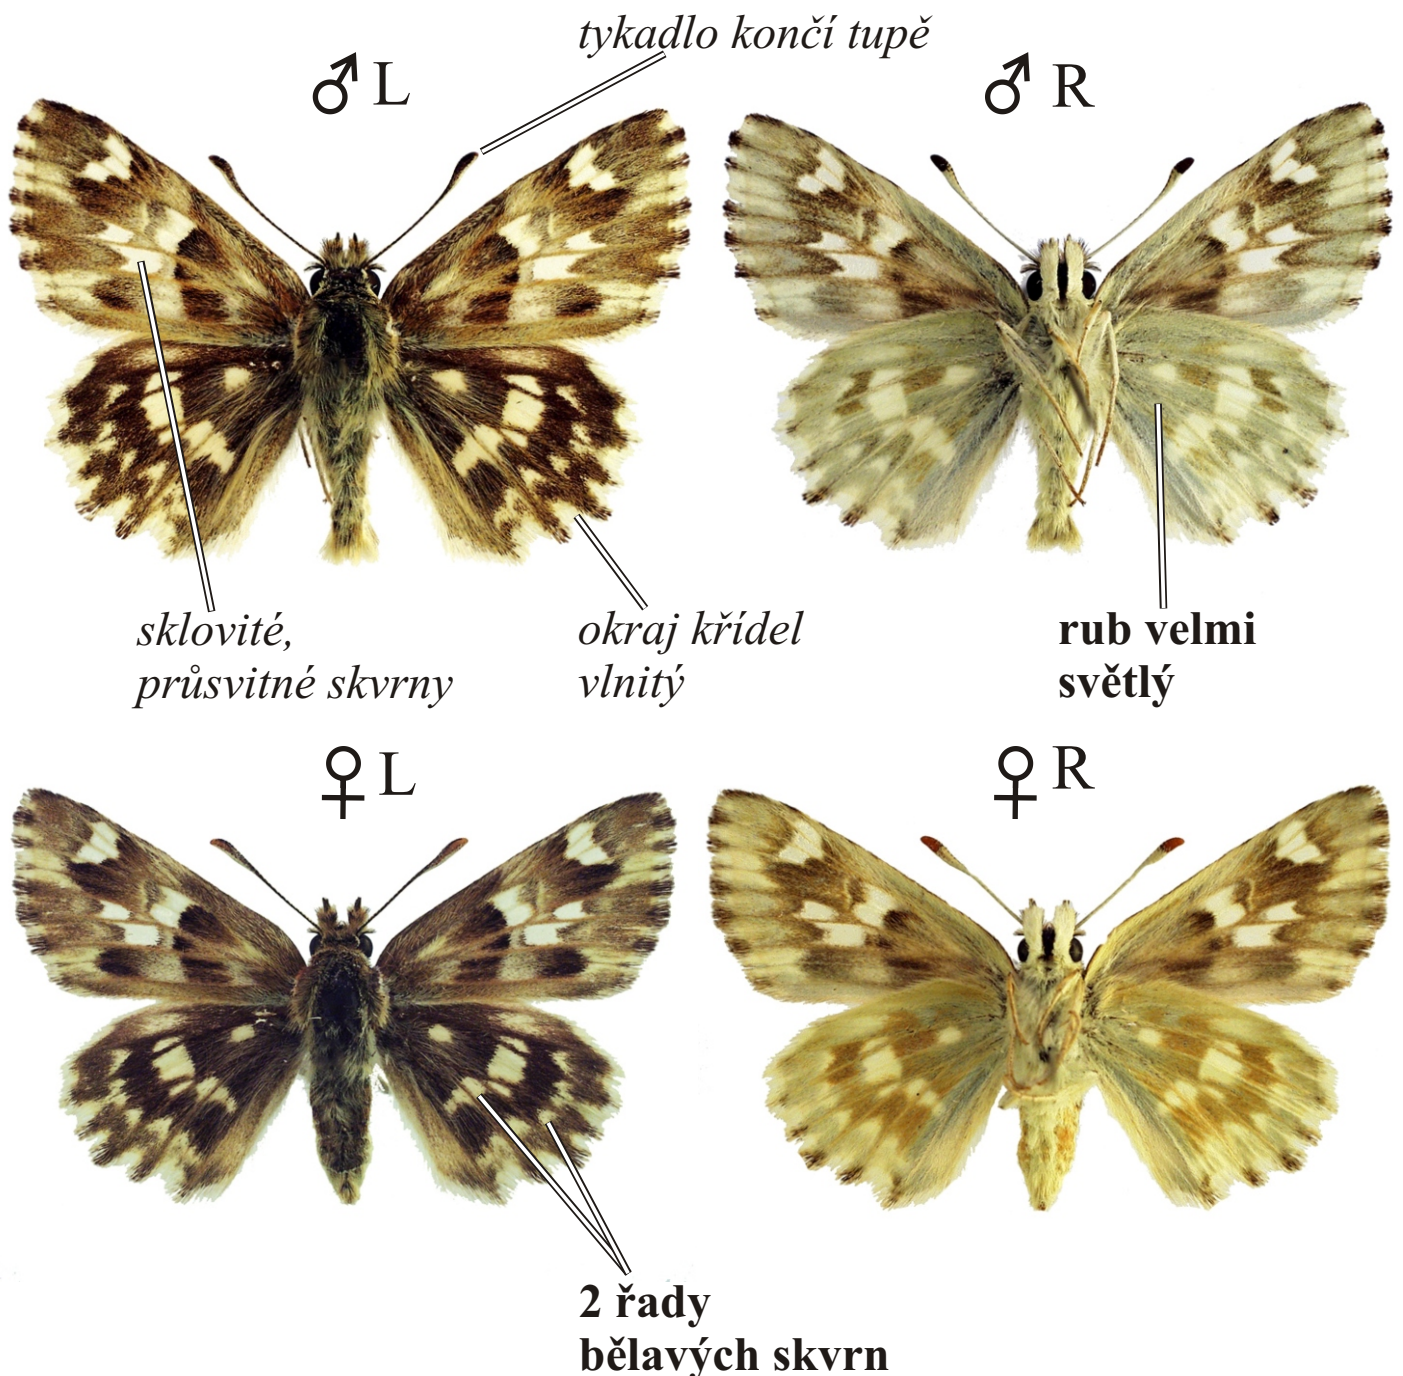

# *Carcharodus lavatherae* - soumračník lavaterkový

Rozpětí kř.: 28-34 mm, doba letu: 1 gen., VI.-VIII.

Podobné druhy: *Carcharodus alceae*, *C. flocciferus*; v ČR pouze historický neověřený výskyt