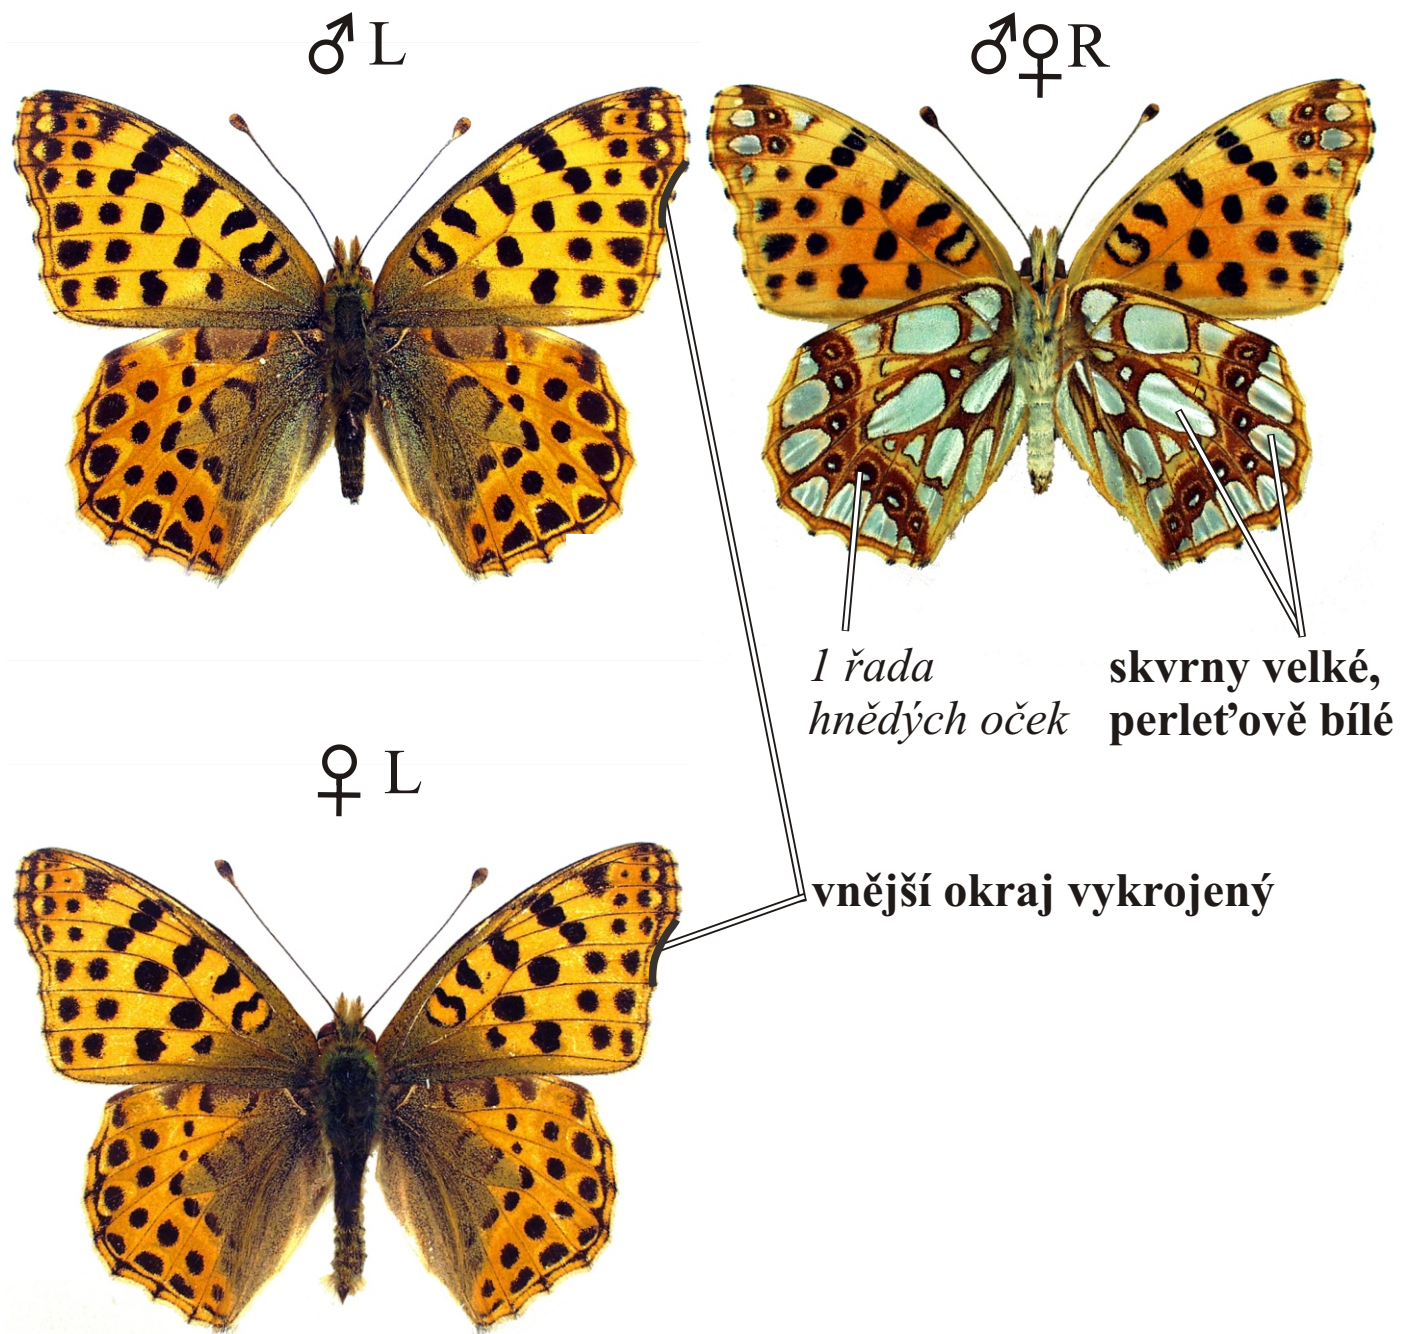

# *Issoria lathonia* -

## perlet'ovec malý

Rozpětí kř.: 40-48 mm, doba letu: 2-3 gen., IV.-X.  
Podobné druhy: žádné