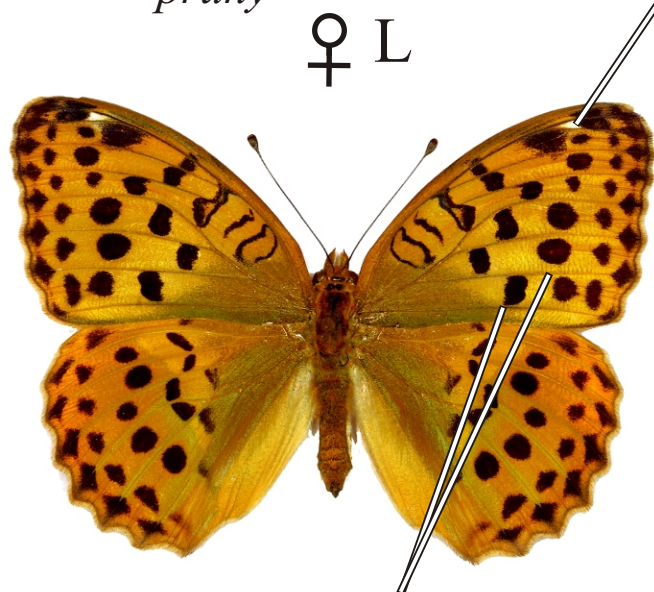

Argynnis laodice - perlet'ovec východní

*2 široké voničkové
pruhy*

**1 řada stříbřitě
bílých skvrn**

*voničkové pruhy
chybí*

bílá skvrna

Rozpětí kř.: **52-62 mm**, doba letu: 1 gen., **VII.-IX.**
Podobné druhy: žádné; v ČR pouze 1x zavlečen