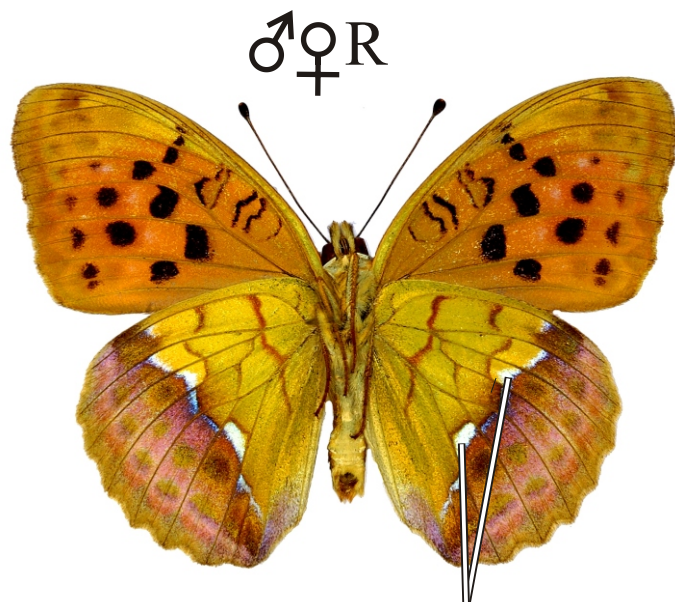

Argynnis laodice - perlet'ovec východní

*2 široké voničkové
pruhy*

**1 řada stříbřitě
bílých skvrn**

*voničkové pruhy
chybí*

bílá skvrna

Rozpětí kř.: **52-62 mm**, doba letu: 1 gen., **VII.-IX.**
Podobné druhy: žádné; v ČR pouze 1x zavlečen