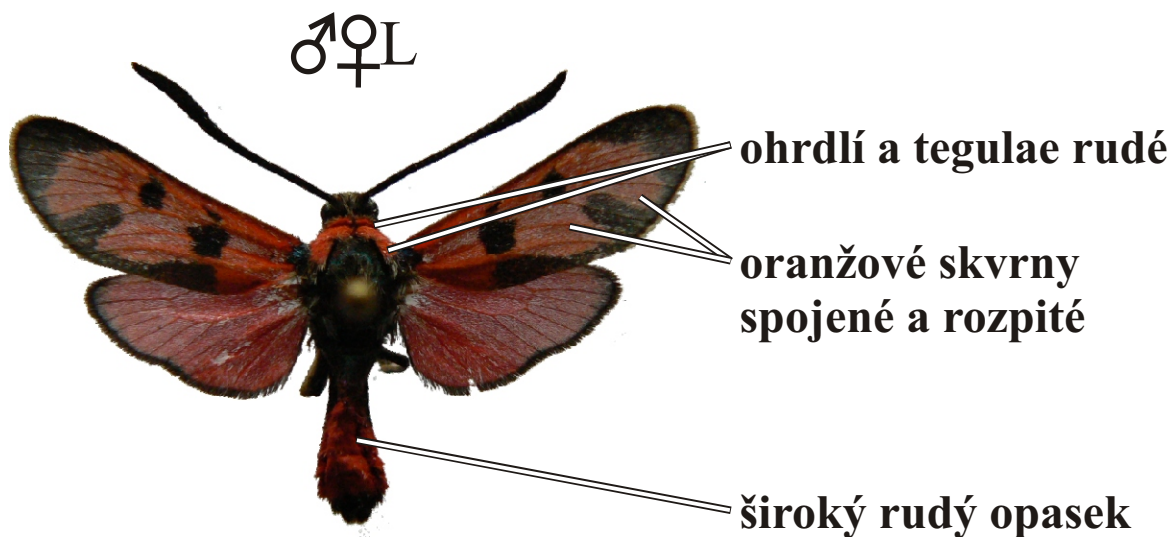

Zygaena laeta - vřetenuška pozdní

Délka před. křídla: **11-14 mm**, doba letu: 1 gen., **VII.-VIII.**
Podobné druhy: žádné; pouze termofytikum Čech a Moravy