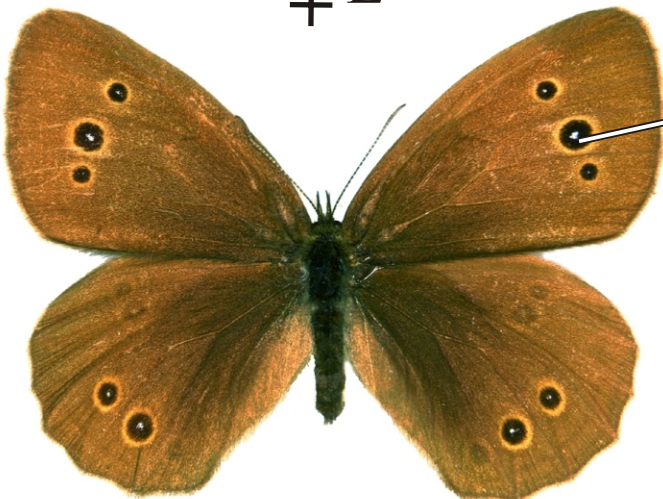

# *Aphantopus hyperathus* - okáč prosíčekový

♂ L

♂♀ R

bez kresby

♀ L

velká, žlutě vroubená  
oka s bílým středem

Rozpětí kř.: 36-44 mm, doba letu: 1 gen., VI.-VIII.  
Podobné druhy: *Lopinga achine*